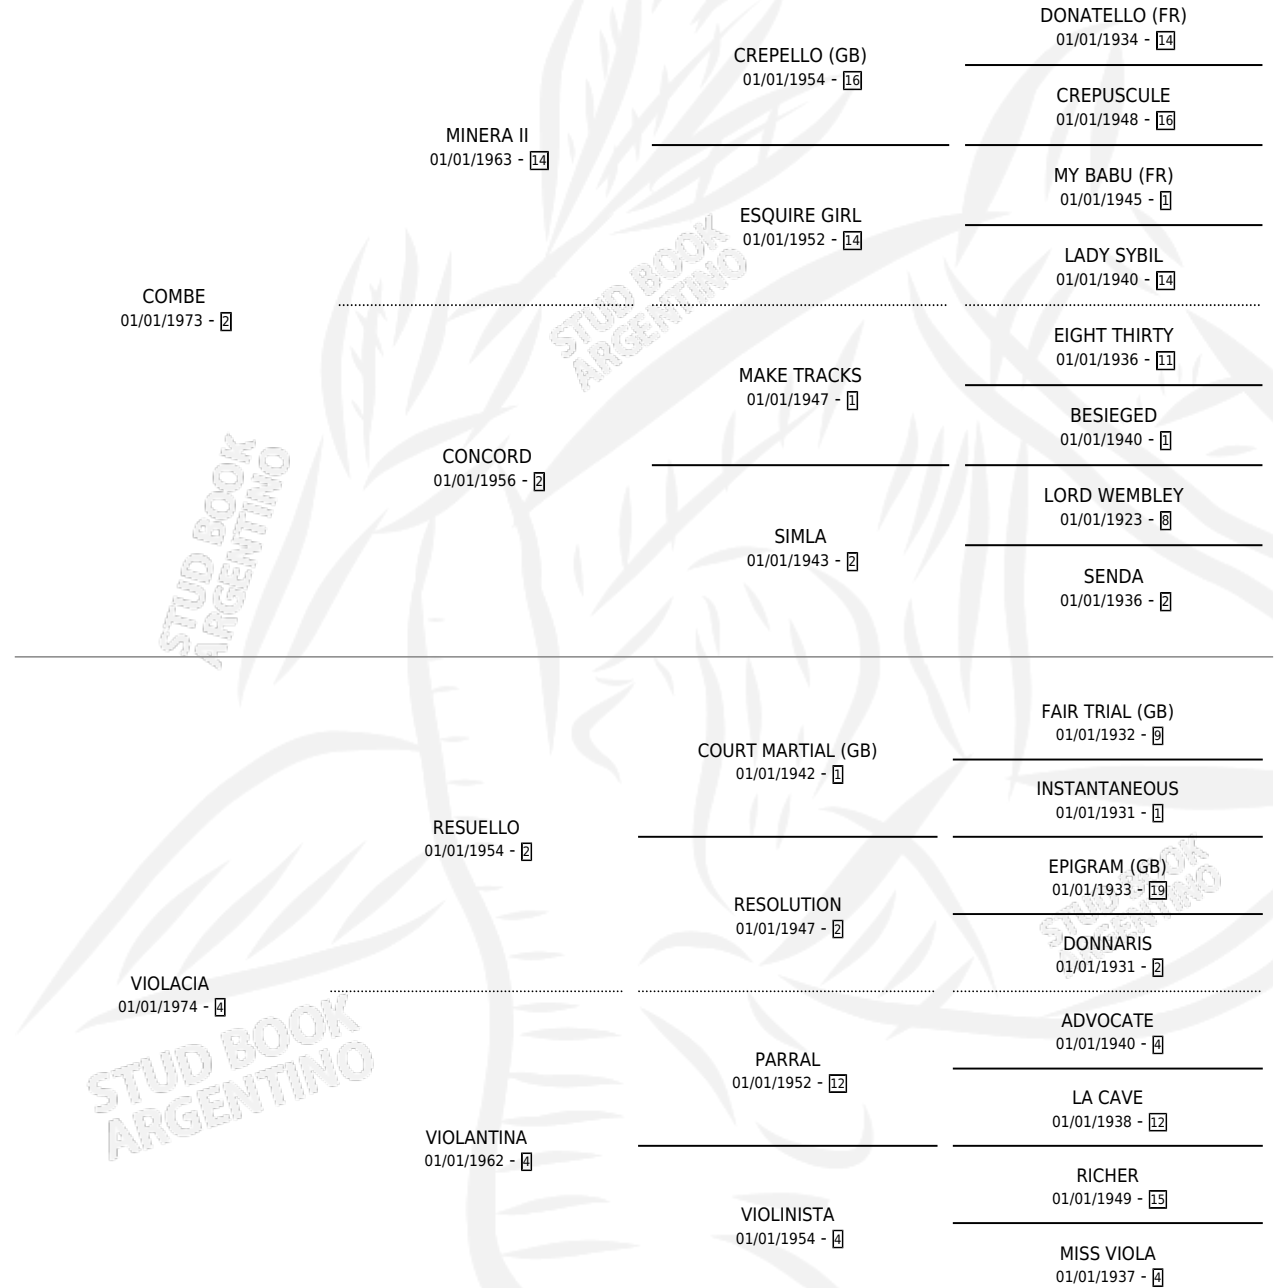

COMPRESA

por COMBE y VIOLACIA por RESUELLO

Argentina · Hembra · Tordillo · SP · 29/07/1985
Familia 4-b · Volumen 32

ESTADO

TIPIFICACIÓN SANGUÍNEA	✓
TIPIFICACIÓN POR ADN	X
PASAPORTE	X
IDENTIFICACIÓN POR MICROCHIP	X
REPRODUCTOR	✓

Lugar de nacimiento: El Alfalfar

Criador: Sin dato

~

HIJOS

	MACHOS	HEMBRAS
4 NACIERON	2	2
4 CORRIERON	2	2
2 GANARON	2	0
0 GANADORES CL	0 GANADORES GR	0 GANADORES G1

PEDIGREE

S

mientos 4 / Efectividad 66.67%

PADRILLO	PRODUCTO	CRIADOR	1ER SERVICIO	ÚLTIMO SERVICIO
LIGHT OF NASHUA (USA)	∅		03/11/1995	03/11/1995
JACK TULLON (INE)	FELIX CALESITERO (M A, 25/09/1995)	EL GALO	15/10/1994	15/10/1994
AWESOME GOLD (USA)	TRACTATUS (M T, 05/10/1994)	EL GALO	14/08/1993	02/11/1993
Documento general el 02/05/2026	•MURIÓ EL 10/07/2011•			
CAEDOR	∅		19/09/1992	30/11/1992
EL AZAR	LA FUFITA (H ZD, 21/11/1991)	SIN DATO	07/11/1990	20/12/1990
RINGO	LA CRIMINAL (H T, 29/10/1990)	SIN DATO	22/10/1989	18/11/1989