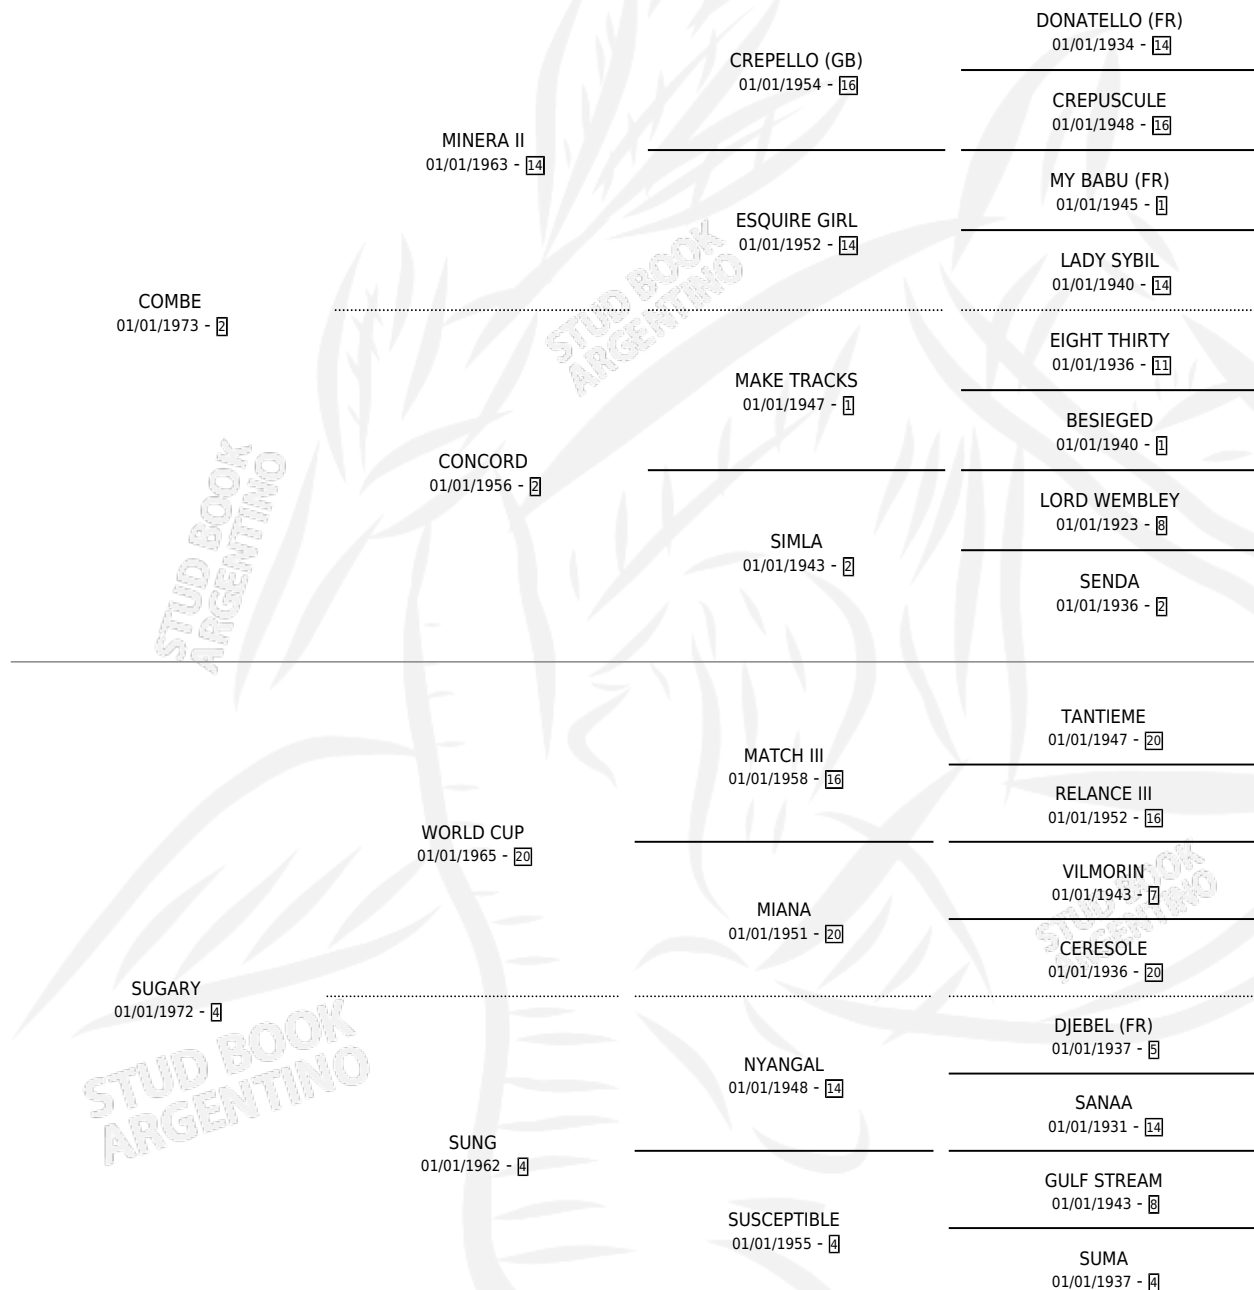

Lugar de nacimiento: El Alfalfar

Criador: Sin dato

~

HIJOS

	MACHOS	HEMBRAS
20 NACIERON	5	15
4 CORRIERON	1	3
3 GANARON	1	2
0 GANADORES CL	0 GANADORES GR	0 GANADORES G1

PEDIGREE

SERVICIOS PADRILLO

TEMPORADA	HARAS	SERVICIO	NAC.	EFFECTIVIDAD
1996	DOBLAS	9	4	44.44 %
1995	DOBLAS	8	2	25.00 %
1994	DOBLAS	6	2	33.33 %
1993	DOBLAS	10	4	40.00 %
1992	DOBLAS	9	5	55.56 %
1991	DOBLAS	7	3	42.86 %