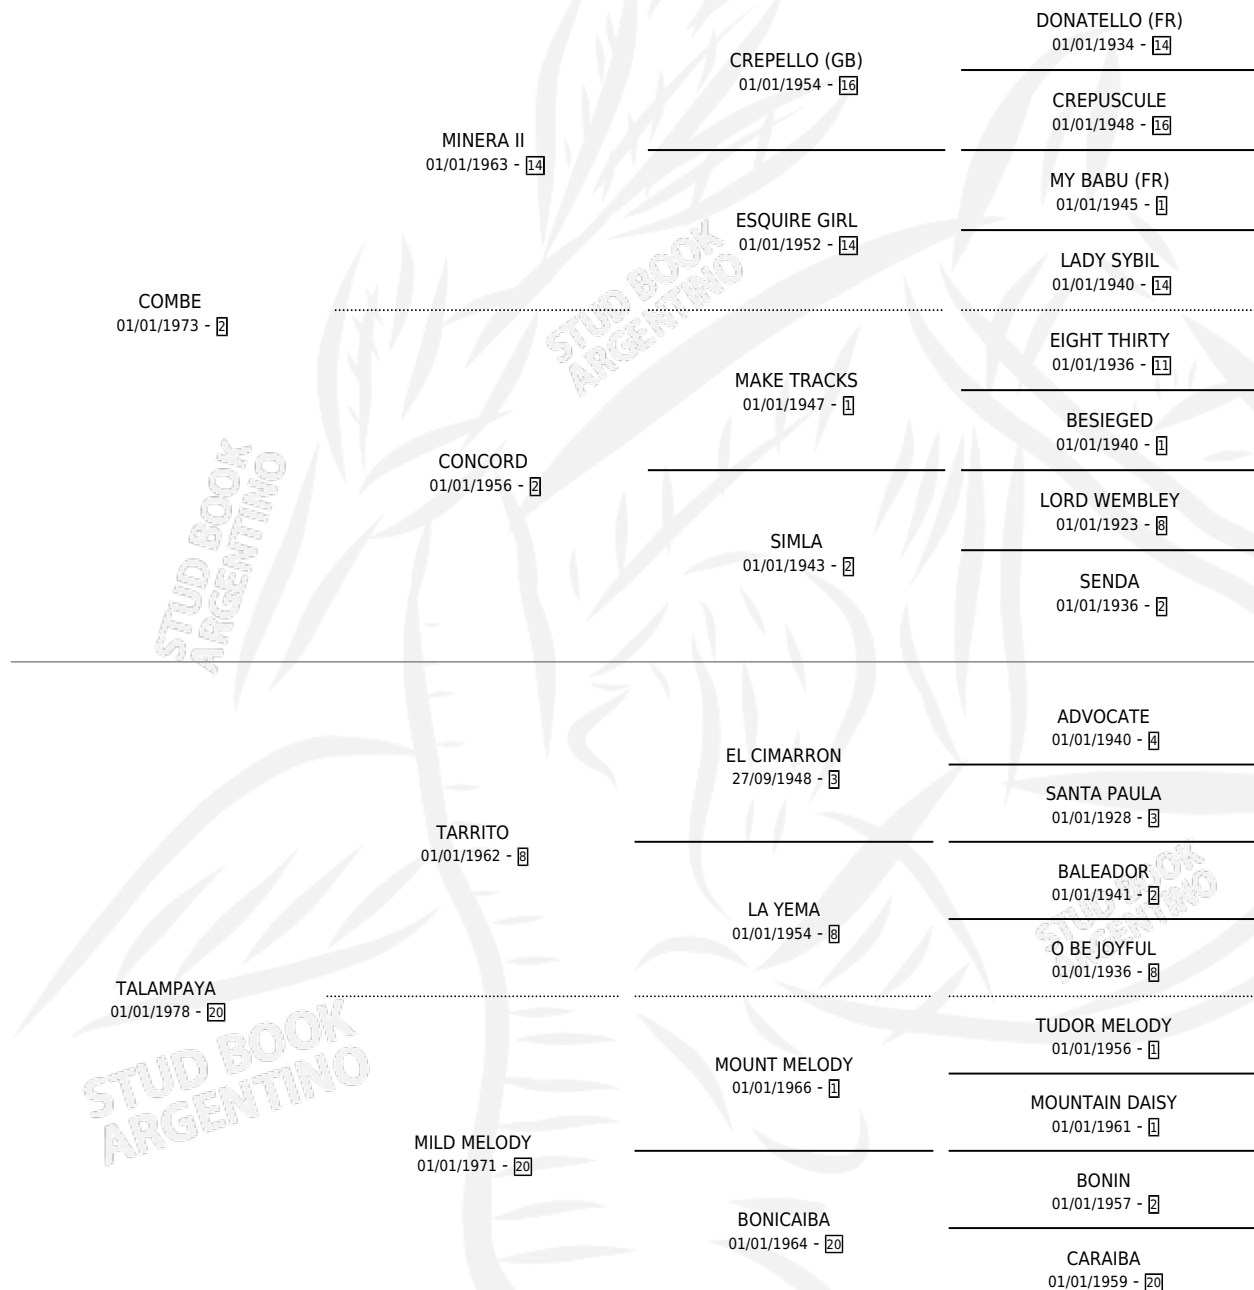

COMBATIVA

por COMBE y TALAMPAYA por TARRITO

Argentina · Hembra · Zaino Doradillo · SP · 14/08/1985
Familia 20-d · Volumen 32

ESTADO

TIPIFICACIÓN SANGUÍNEA	✓
TIPIFICACIÓN POR ADN	✓
PASAPORTE	X
IDENTIFICACIÓN POR MICROCHIP	X
REPRODUCTOR	✓

Lugar de nacimiento: El Alfalfar

Criador: Sin dato

~

HIJOS

	MACHOS	HEMBRAS
6 NACIERON	3	3
6 CORRIERON	3	3
4 GANARON	2	2
2 GANADORES CL	1 GANADORES GR	0 GANADORES G1

PEDIGREE

CAMPAÑA

Solo carreras oficiales de Argentina