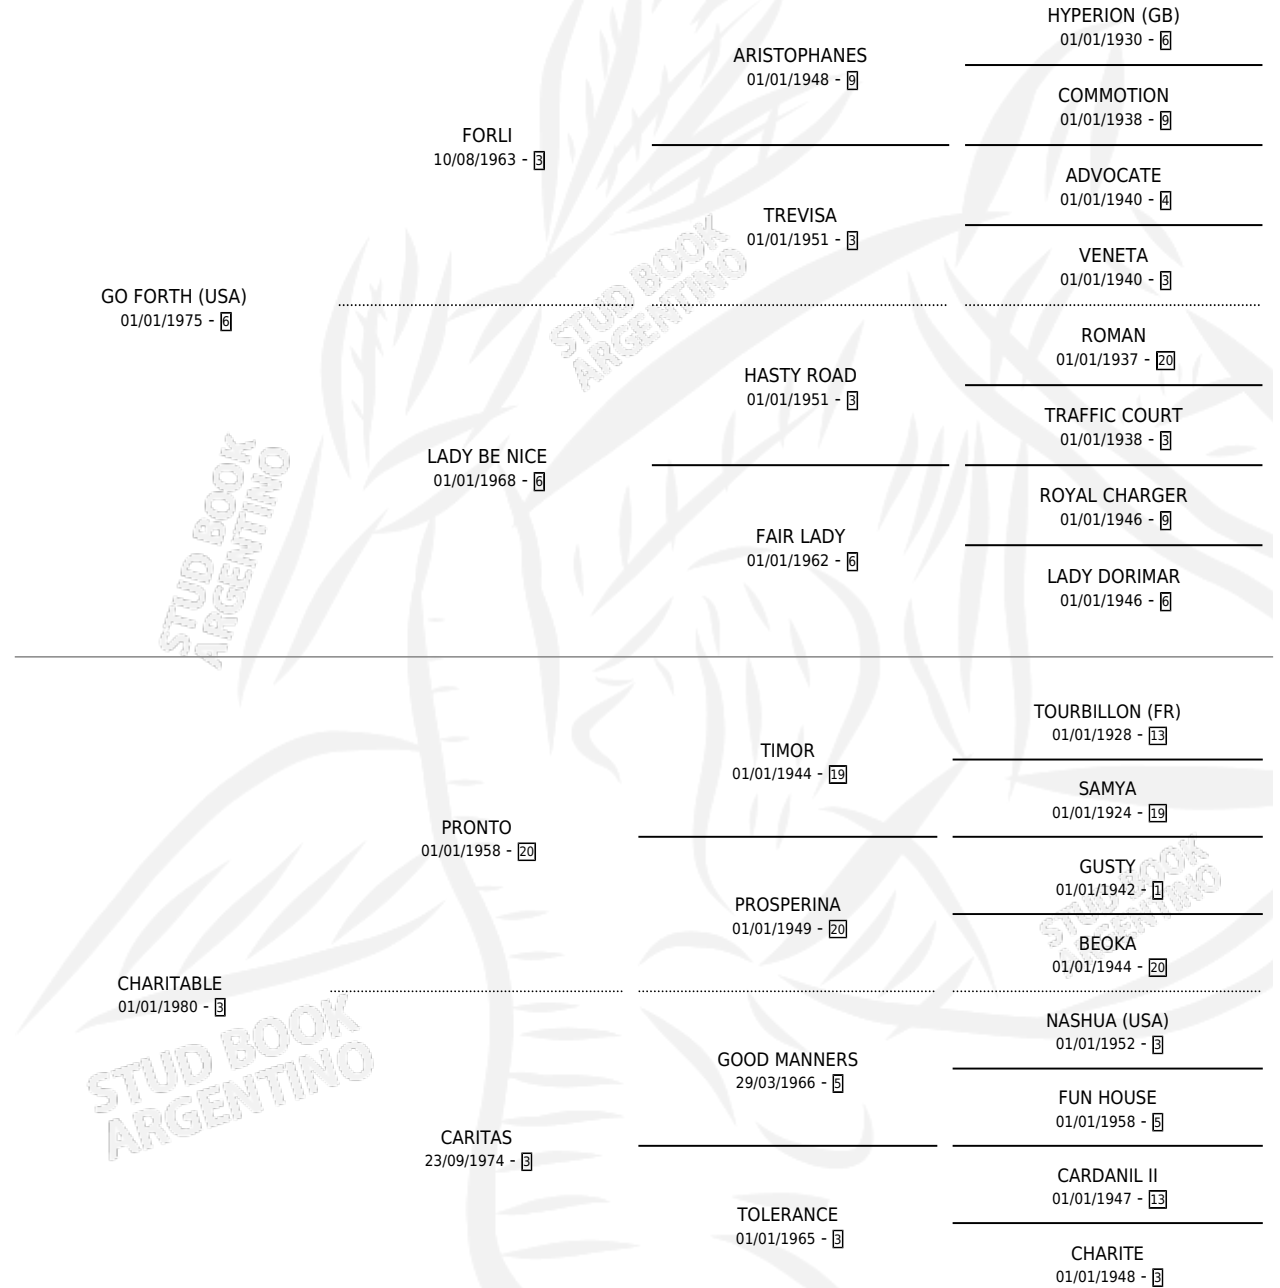

GO CLEMENT

por GO FORTH (USA) y CHARITABLE por PRONTO

Argentina · Macho · Zaino Doradillo · SP · 24/07/1985
Familia 3-f · Volumen 32

ESTADO

TIPIFICACIÓN SANGUÍNEA	X
TIPIFICACIÓN POR ADN	X
PASAPORTE	X
IDENTIFICACIÓN POR MICROCHIP	X
REPRODUCTOR	X

Lugar de nacimiento: Ojo de Agua

Criador: Sin dato

PEDIGREE

CAMPAÑA

Solo carreras oficiales de Argentina

POR EDAD

EDAD	CC	1°	2°	3°	4°	5°	NP	CLC	CLG	CLCG1	CLGG1	IMPORTE	GANANCIA / CC
3 AÑOS	2	0	1	0	0	0	1	0	0	0	0	\$0	\$0
4 AÑOS	1	0	0	0	0	0	1	0	0	0	0	\$0	\$0
TOTALES	3	0	1	0	0	0	2	0	0	0	0	\$0	\$0
%		0.0%	33.3%	0.0%	0.0%	0.0%	66.7%	0.0%	0.0%	0.0%	0.0%		