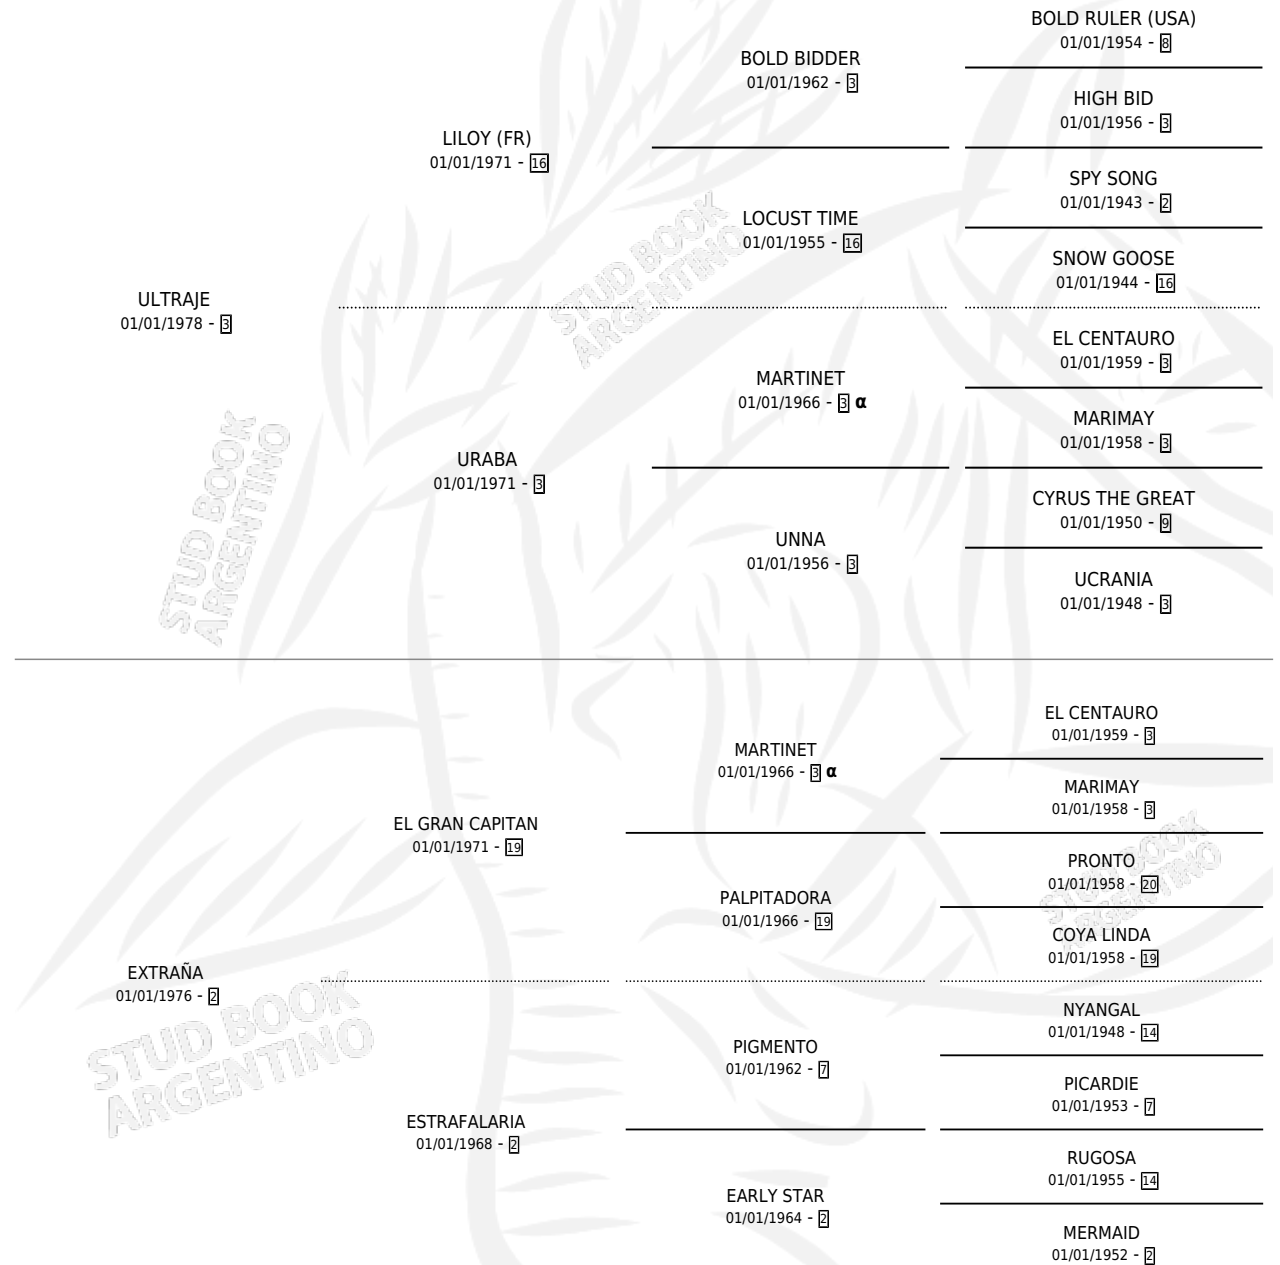

EXTRALINDA

por **ULTRAJE** y **EXTRAÑA** por **EL GRAN CAPITAN**

Argentina · Hembra · Zaino · SP · 18/08/1985
Familia 2-m · Volumen 32

ESTADO

TIPIFICACIÓN SANGUÍNEA	X
TIPIFICACIÓN POR ADN	X
PASAPORTE	X
IDENTIFICACIÓN POR MICROCHIP	X
REPRODUCTOR	✓

Lugar de nacimiento: El Turf

Criador: Sin dato

PEDIGREE

INBREEDING : α

S

mientos **0** / Efectividad **0.00%**

PADRILLO	PRODUCTO	CRIADOR	1ER SERVICIO	ÚLTIMO SERVICIO
PINGO REAL	∅		26/11/1989	30/11/1989

EXTRALINDA