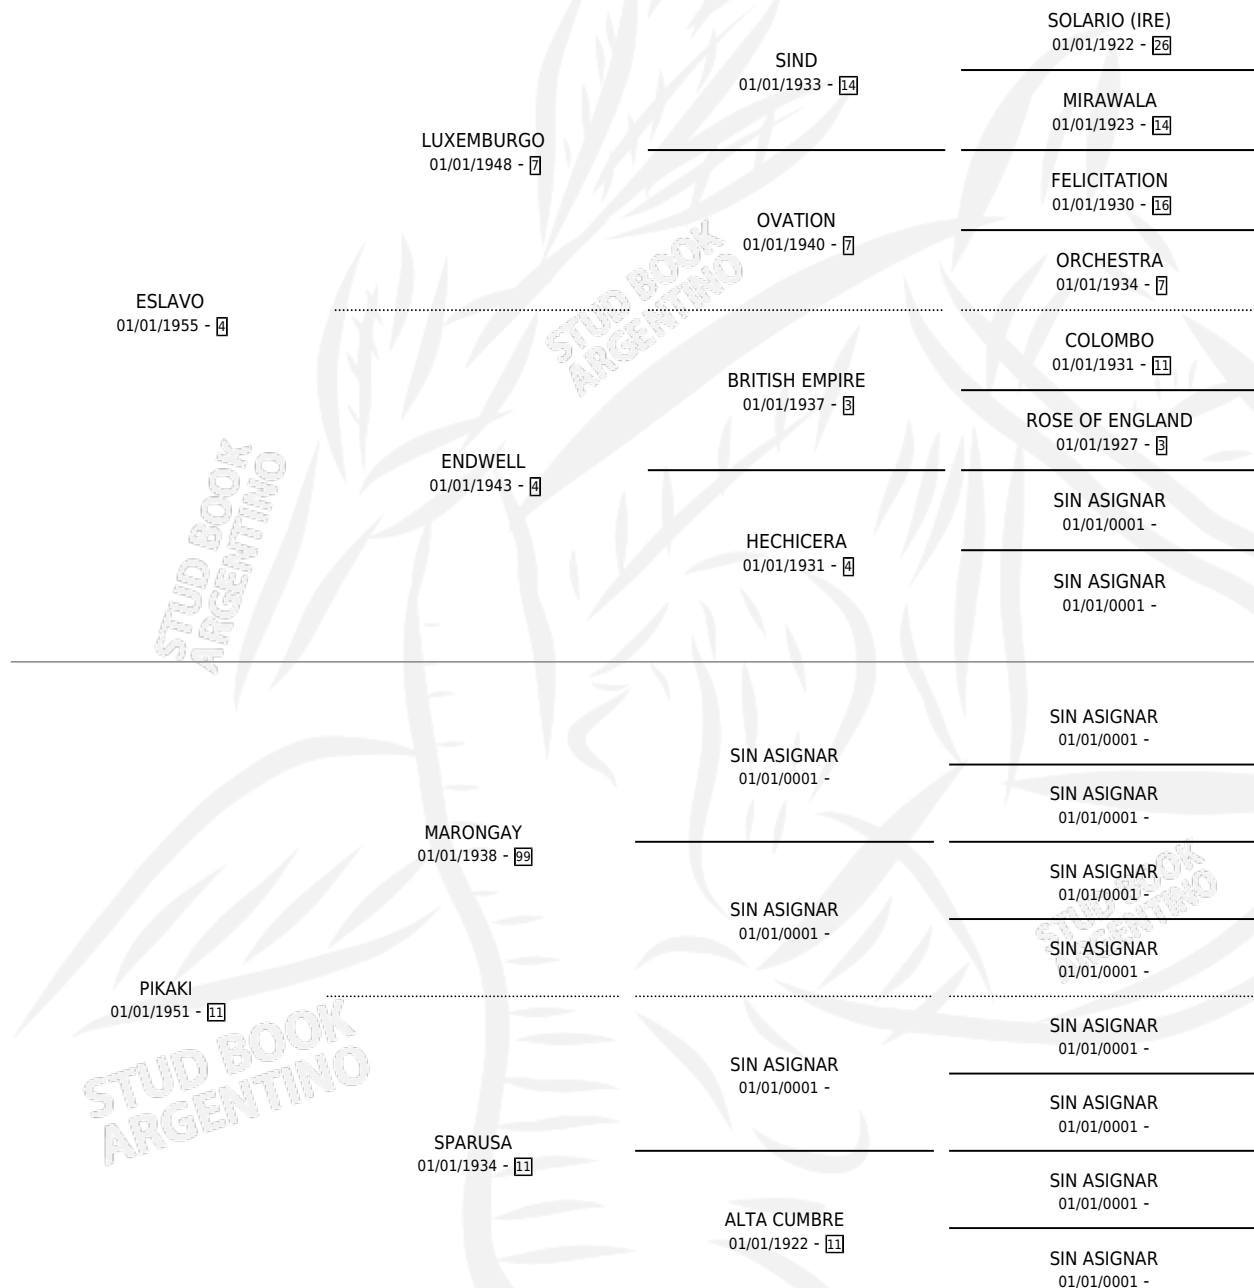

TORTOLICHE

por **ESLAVO** y **PIKAKI** por **MARONGAY**

Argentina · Macho · Zaino · SP · 01/01/1966
Familia 11-c · Volumen 26

ESTADO

TIPIFICACIÓN SANGUÍNEA	X
TIPIFICACIÓN POR ADN	X
PASAPORTE	X
IDENTIFICACIÓN POR MICROCHIP	X
REPRODUCTOR	X

Lugar de nacimiento: Campo particular

Criador: Sin dato

~

HIJOS

	MACHOS	HEMBRAS
21 NACIERON	9	12
1 CORRIERON	0	1
1 GANARON	0	1
0 GANADORES CL	0 GANADORES GR	0 GANADORES G1

PEDIGREE

TORTOLICHE

Datos oficiales del Stud Book Argentino