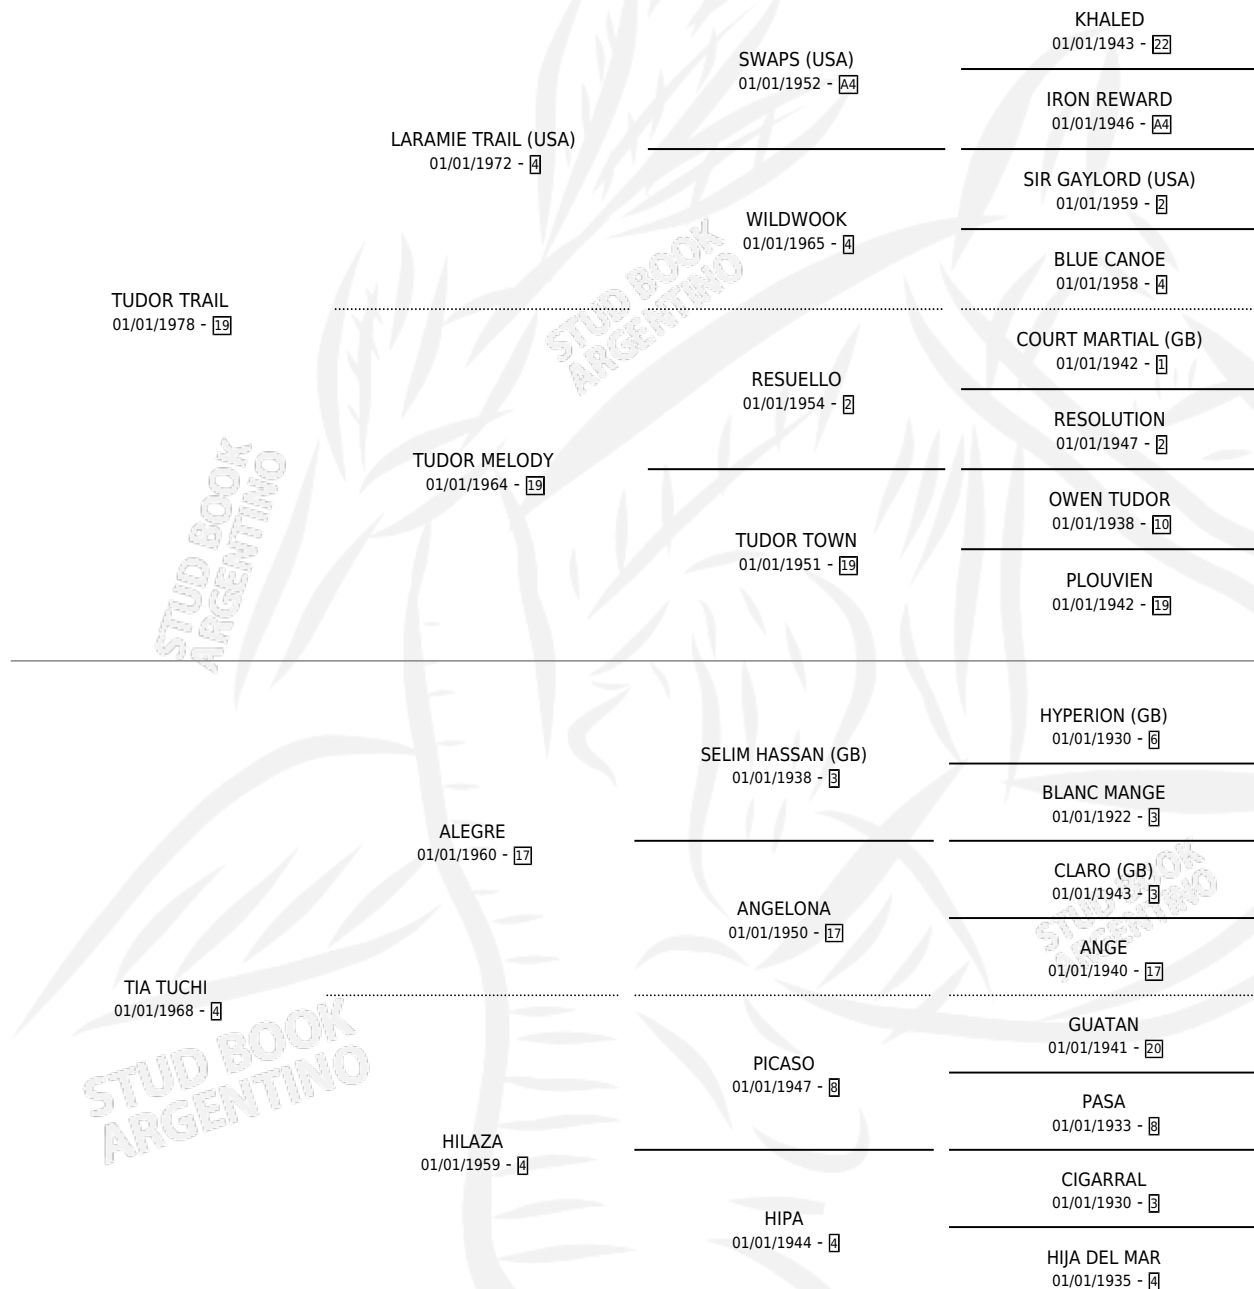

LUNES TRAIL

por TUDOR TRAIL y TIA TUCHI por ALEGRE

Argentina · Macho · Zaino · SP · 15/08/1985
Familia 4-c · Volumen 32

ESTADO

TIPIFICACIÓN SANGUÍNEA	X
TIPIFICACIÓN POR ADN	X
PASAPORTE	X
IDENTIFICACIÓN POR MICROCHIP	X
REPRODUCTOR	X

Lugar de nacimiento: La Fortuna de Santa Fe

Criador: Sin dato

PEDIGREE