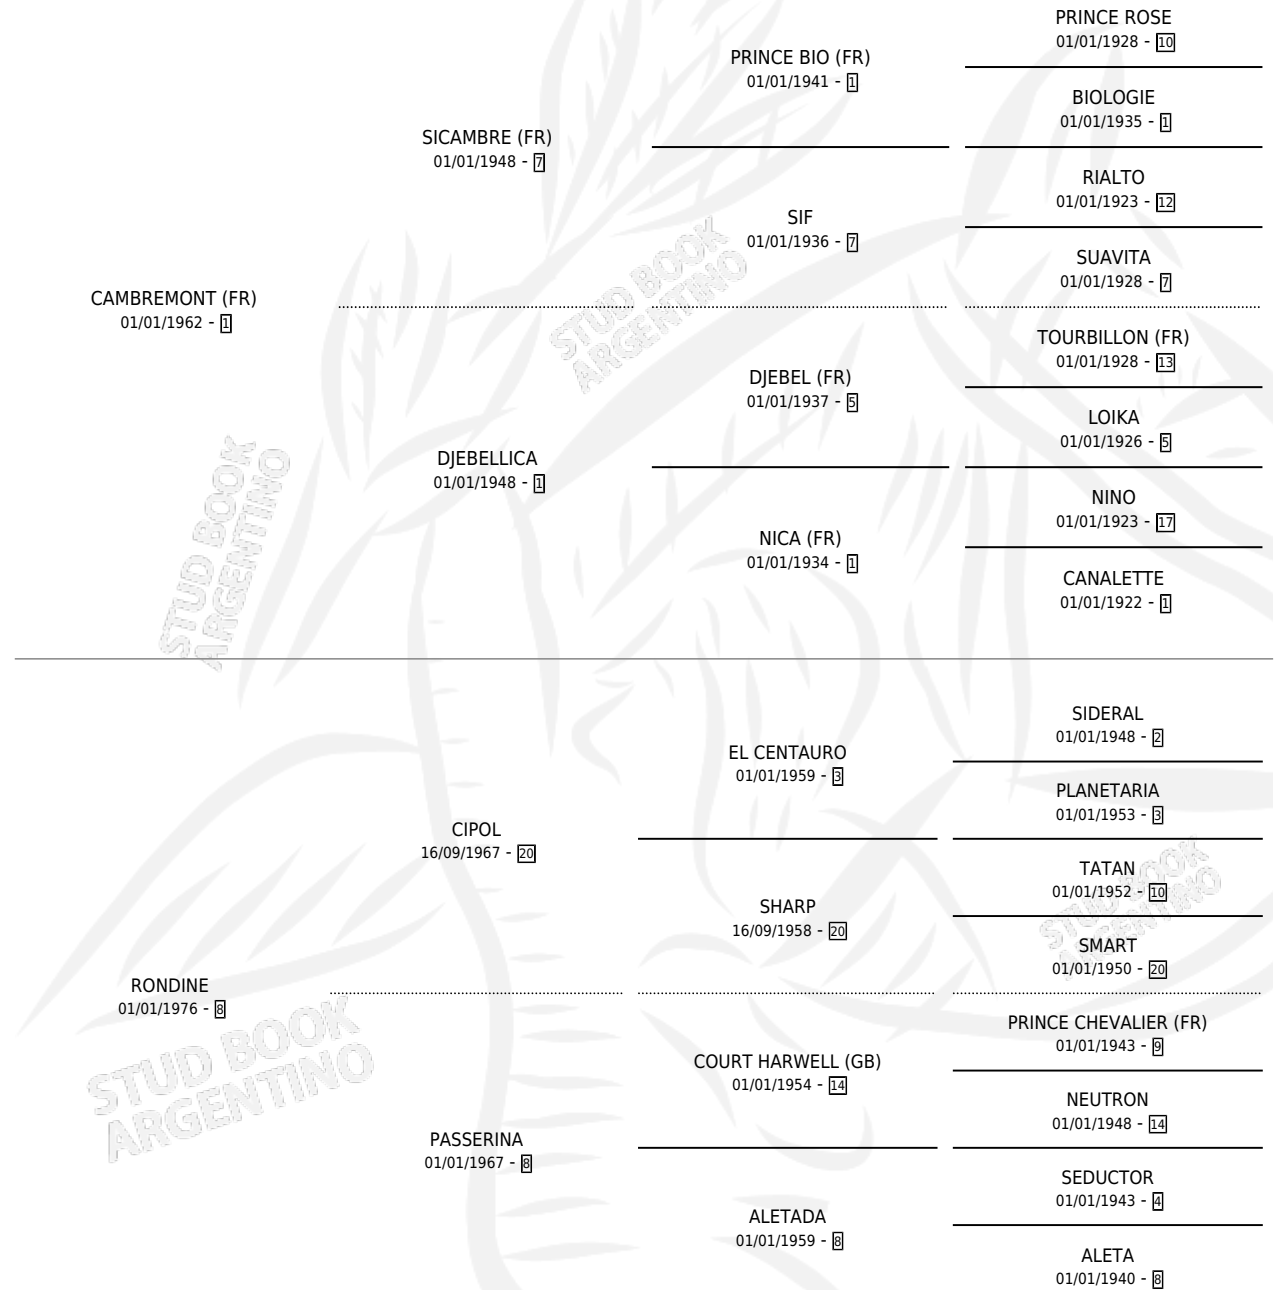

EL ALBATROS

por **CAMBREMONT (FR)** y **RONDINE** por **CIPOL**

Argentina · Macho · Alazan Tostado · SP · 23/07/1985
Familia 8-j · Volumen 32

ESTADO

TIPIFICACIÓN SANGUÍNEA	X
TIPIFICACIÓN POR ADN	X
PASAPORTE	X
IDENTIFICACIÓN POR MICROCHIP	X
REPRODUCTOR	X

Lugar de nacimiento: Comalal

Criador: Sin dato

PEDIGREE

CAMPAÑA

Solo carreras oficiales de Argentina

POR EDAD

EDAD	CC	1°	2°	3°	4°	5°	NP	CLC	CLG	CLCG1	CLGG1	IMPORTE	GANANCIA / CC
3 AÑOS	6	0	0	0	0	2	4	0	0	0	0	\$0	\$0
TOTALES	6	0	0	0	0	2	4	0	0	0	0	\$0	\$0
%		0.0%	0.0%	0.0%	0.0%	33.3%	66.7%	0.0%	0.0%	0.0%	0.0%		