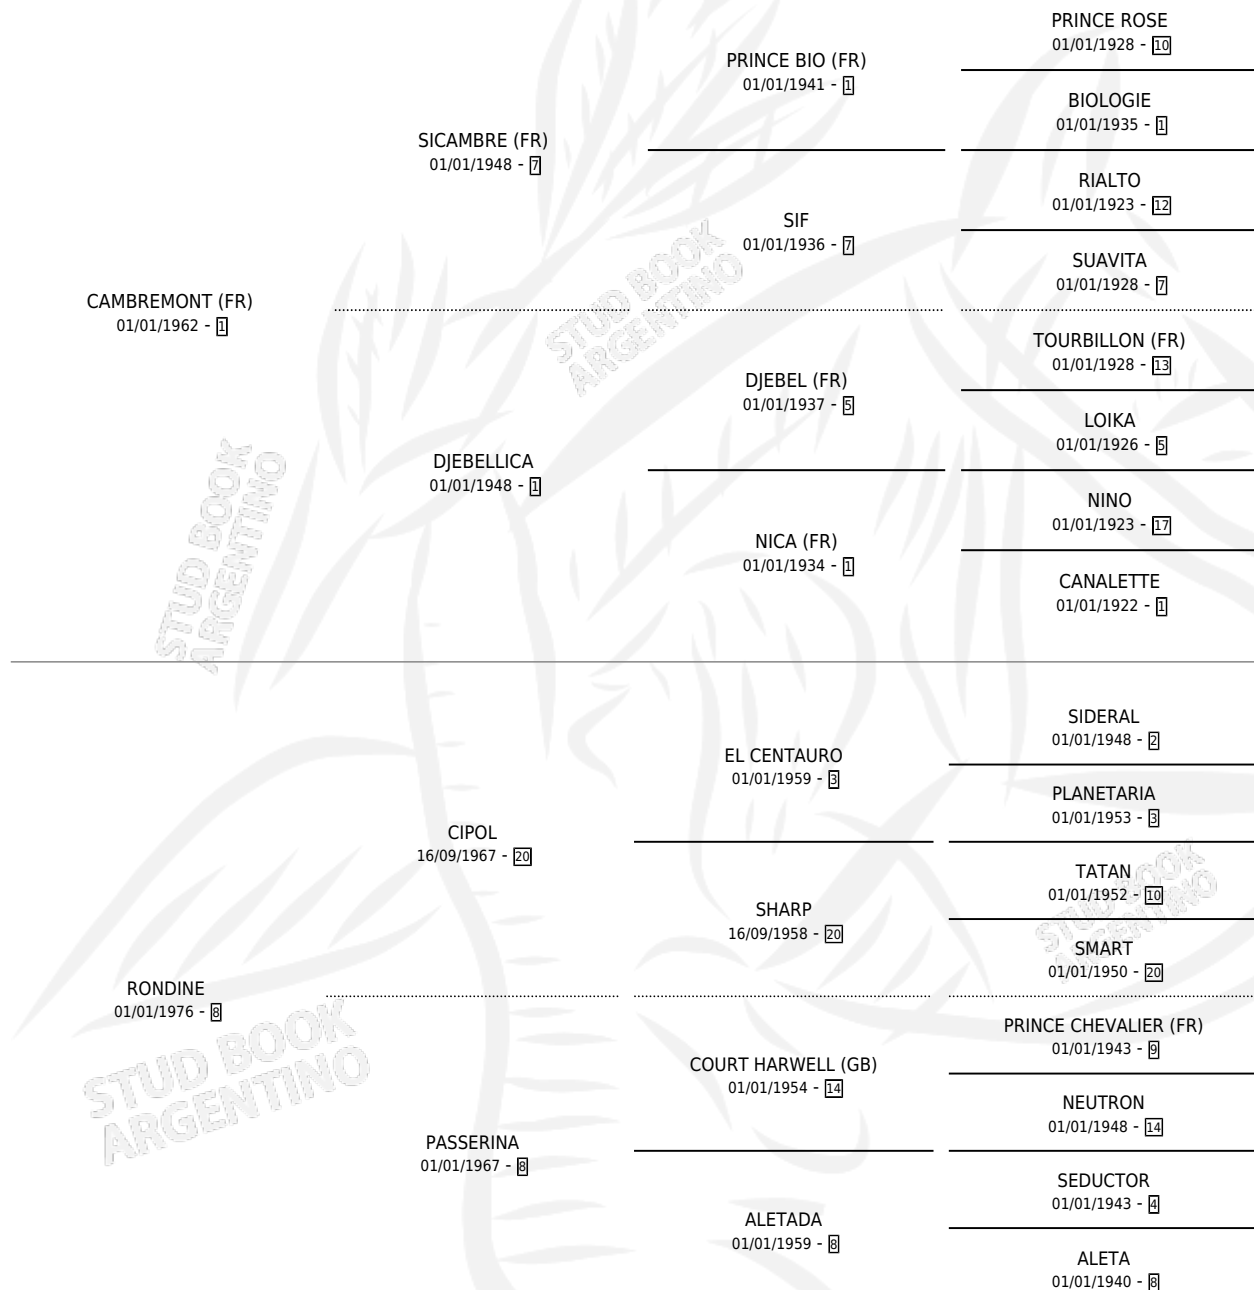

EL ALBATROS

por **CAMBREMONT (FR)** y **RONDINE** por **CIPOL**

Argentina · Macho · Alazan Tostado · SP · 23/07/1985
Familia 8-j · Volumen 32

ESTADO

TIPIFICACIÓN SANGUÍNEA	X
TIPIFICACIÓN POR ADN	X
PASAPORTE	X
IDENTIFICACIÓN POR MICROCHIP	X
REPRODUCTOR	X

Lugar de nacimiento: Comalal

Criador: Sin dato

PEDIGREE