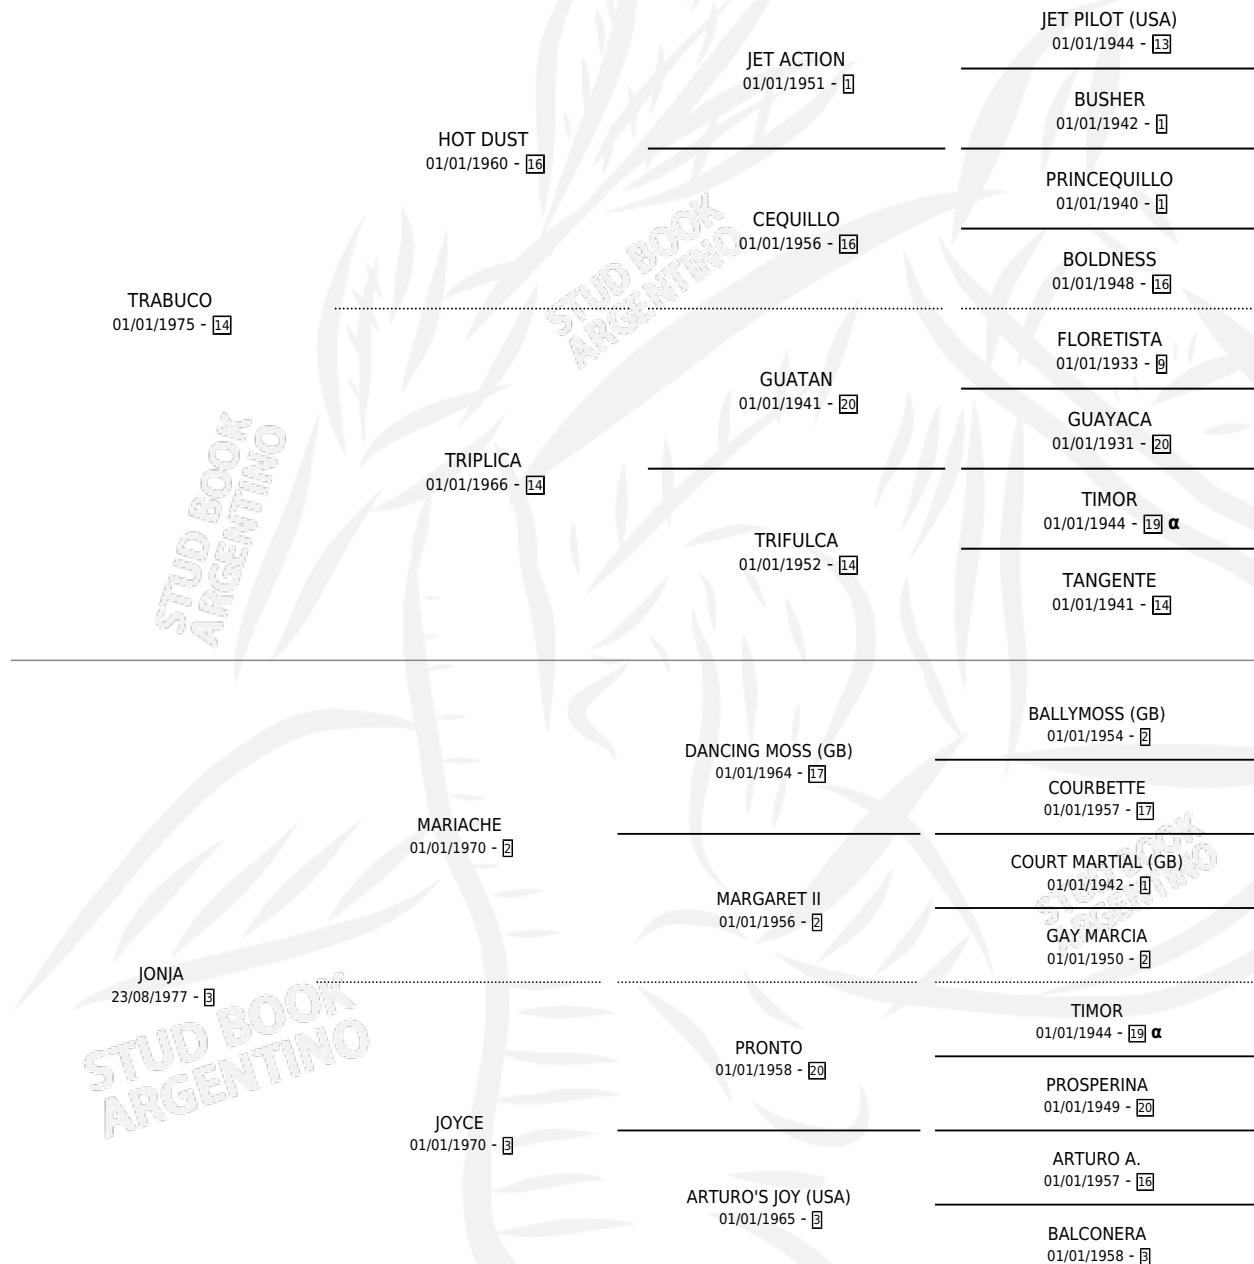

JOYERIA

por **TRABUCO** y **JONJA** por **MARIACHE**

Argentina · Hembra · Zaino Doradillo · SP · 06/08/1985
Familia 3-g · Volumen 32

ESTADO

| | |
|------------------------------|---|
| TIPIFICACIÓN SANGUÍNEA | X |
| TIPIFICACIÓN POR ADN | X |
| PASAPORTE | X |
| IDENTIFICACIÓN POR MICROCHIP | X |
| REPRODUCTOR | X |

Lugar de nacimiento: Arbol Solo

Criador: Asociacion Cooperativa De Criadores De Caballos De Carrera

PEDIGREE

INBREEDING : α

JOYERIA

Datos oficiales del Stud Book Argentino

Documento generado el 02/05/2026

studbook.org.ar