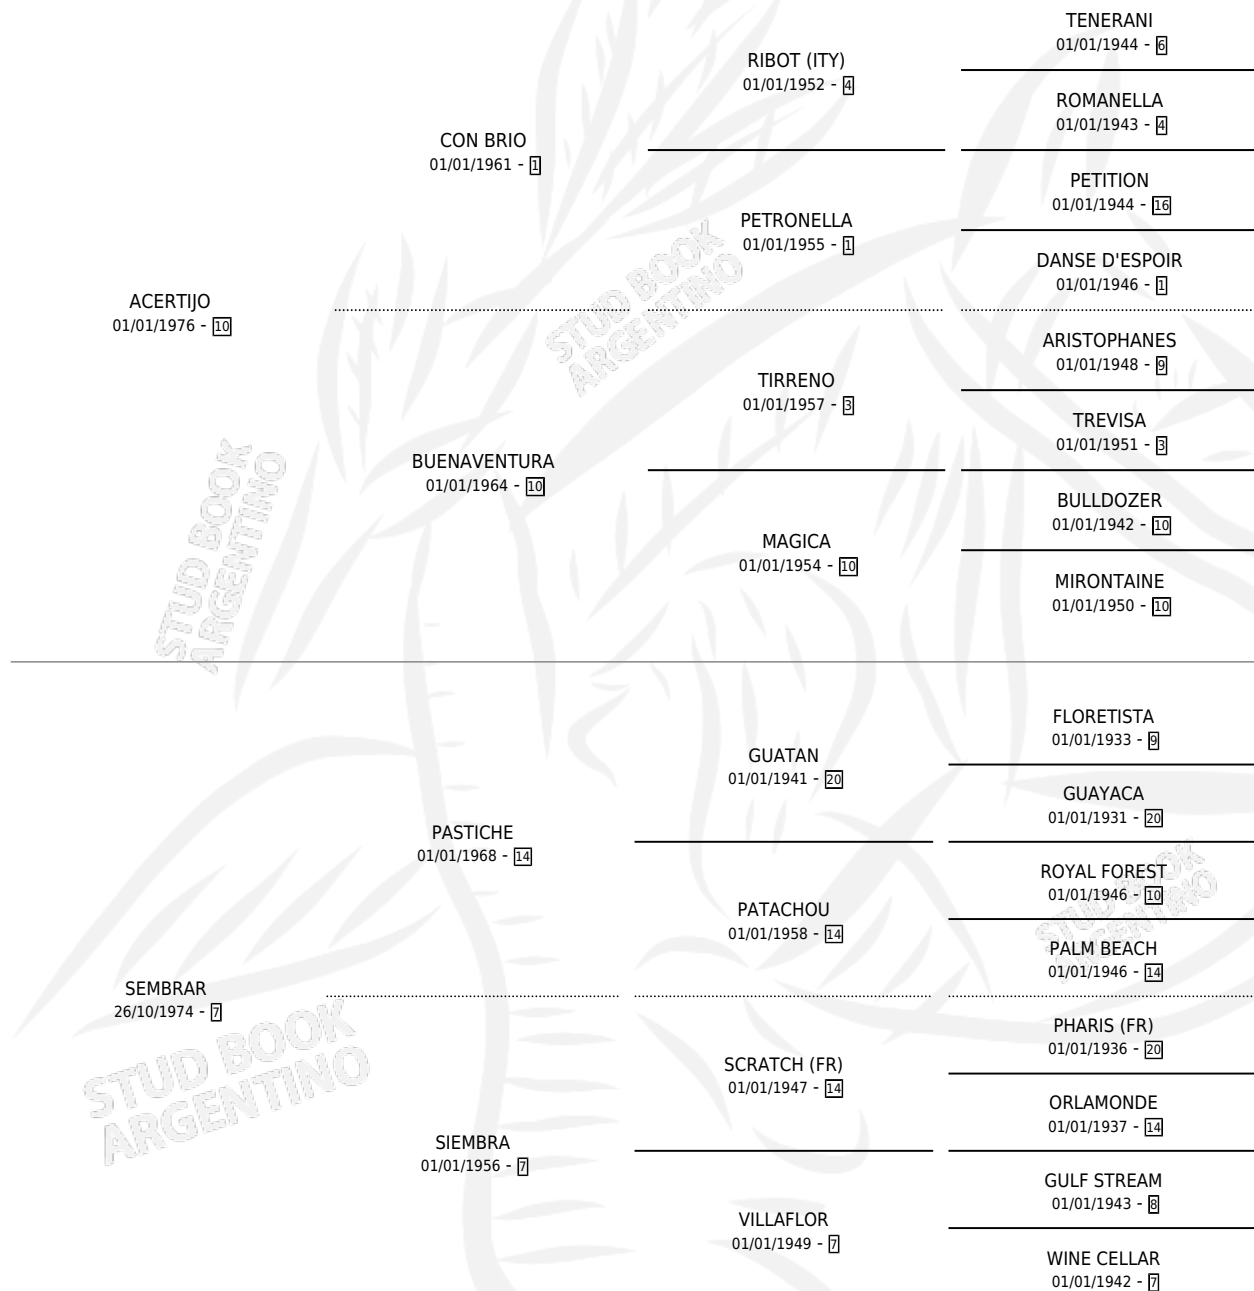

SUPERSTICION

por ACERTIJO y SEMBRAR por PASTICHE

Argentina · Hembra · Alazan Tostado · SP · 13/08/1985
Familia 7 · Volumen 32

ESTADO

TIPIFICACIÓN SANGUÍNEA	✓
TIPIFICACIÓN POR ADN	X
PASAPORTE	X
IDENTIFICACIÓN POR MICROCHIP	X
REPRODUCTOR	✓

Lugar de nacimiento: De Chacabuco

Criador: Sin dato

~

HIJOS

	MACHOS	HEMBRAS
3 NACIERON	1	2
SIN ACTUACIONES		

PEDIGREE