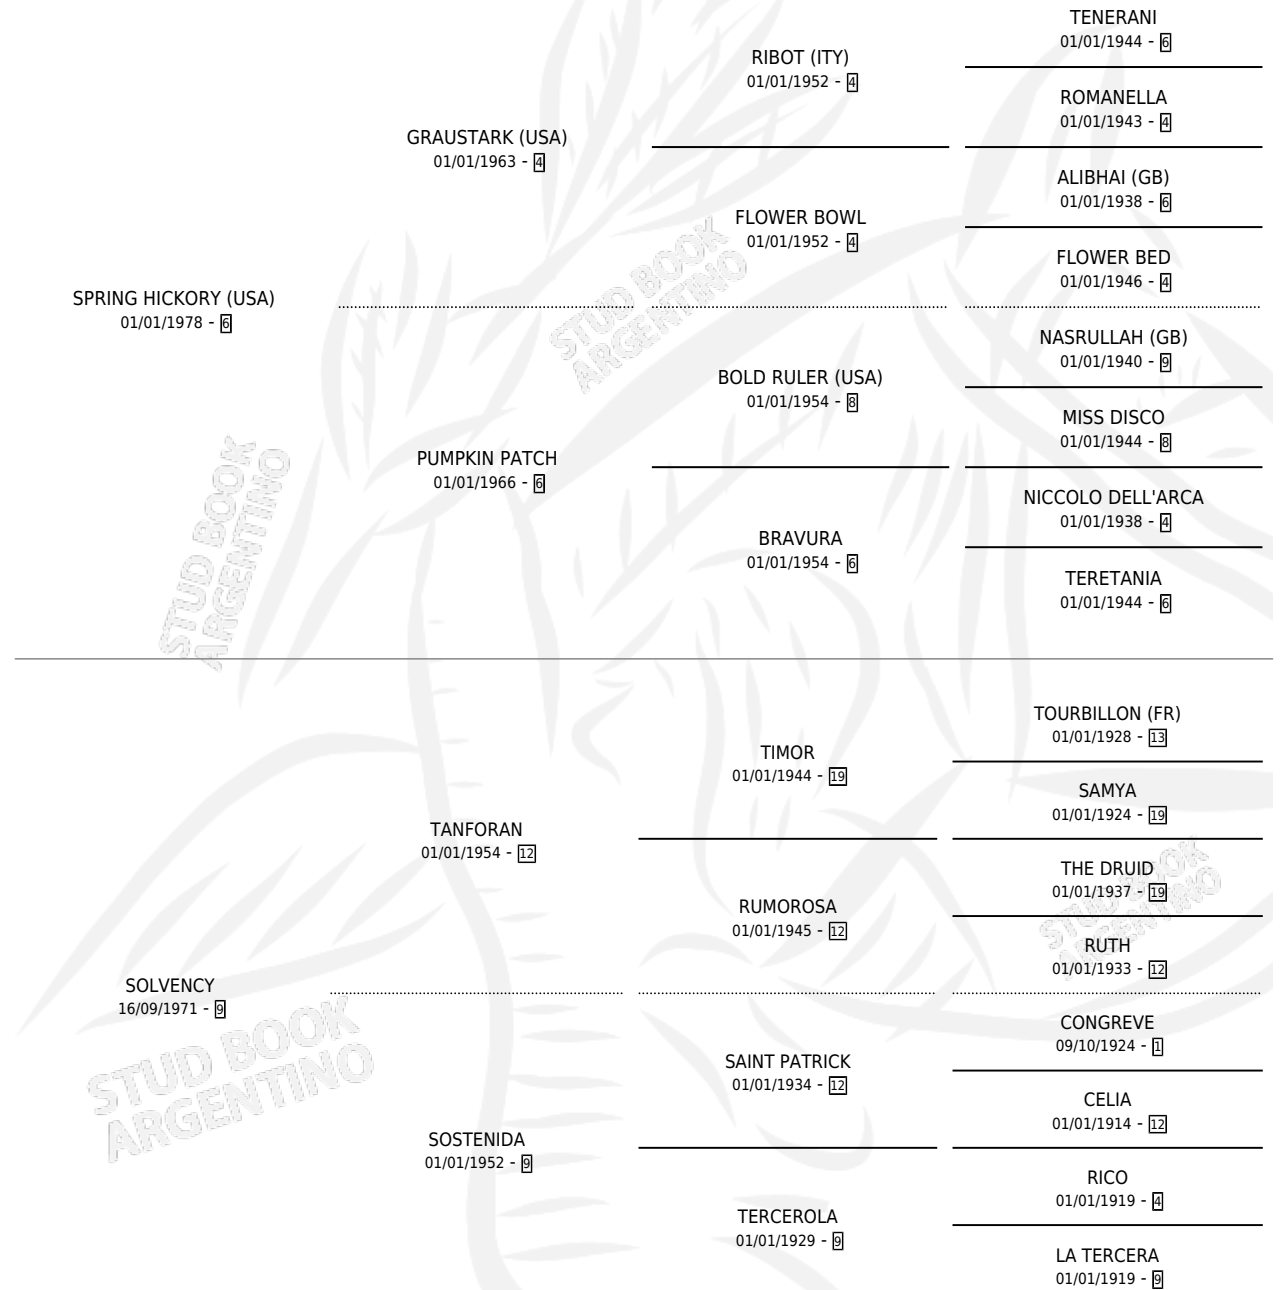

SOFTLY

por **SPRING HICKORY (USA)** y **SOLVENCY** por **TANFORAN**

Argentina · Hembra · Alazan · SP · 14/08/1985
Familia 9-b · Volumen 32

ESTADO

TIPIFICACIÓN SANGUÍNEA	X
TIPIFICACIÓN POR ADN	X
PASAPORTE	X
IDENTIFICACIÓN POR MICROCHIP	X
REPRODUCTOR	X

Lugar de nacimiento: El Chañar

Criador: Sin dato

PEDIGREE

SOFTLY

Datos oficiales del Stud Book Argentino

Documento generado el 04/05/2026

studbook.org.ar