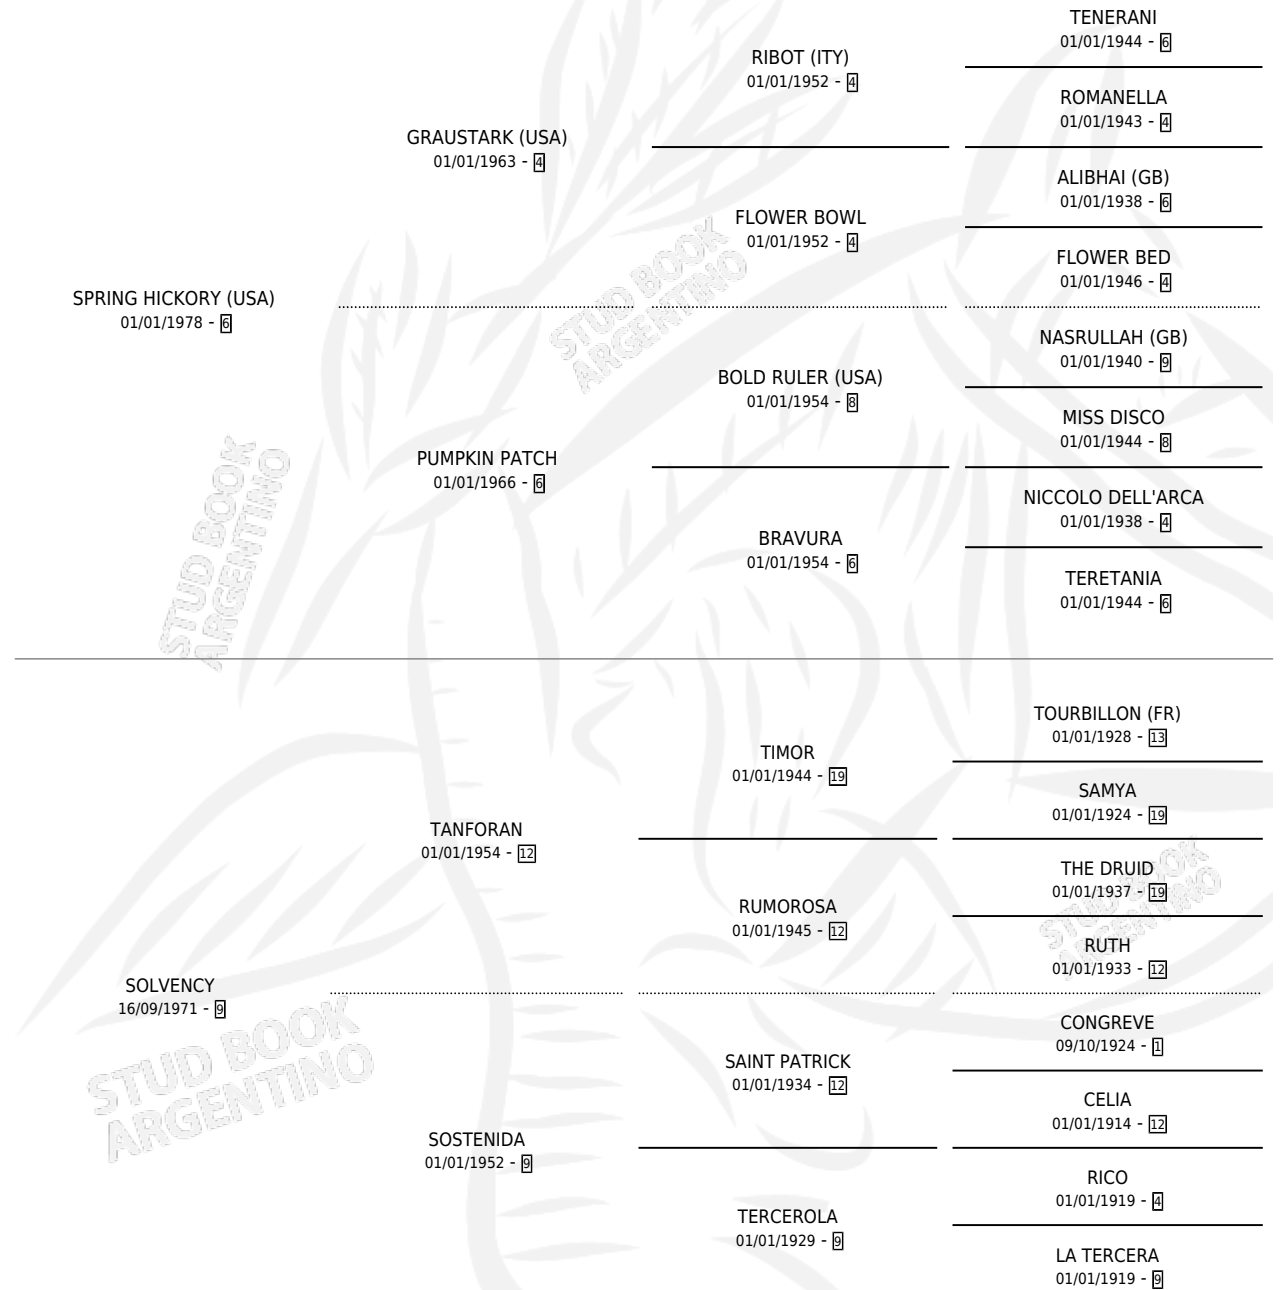

SOFTLY

por **SPRING HICKORY (USA)** y **SOLVENCY** por **TANFORAN**

Argentina · Hembra · Alazan · SP · 14/08/1985
Familia 9-b · Volumen 32

ESTADO

TIPIFICACIÓN SANGUÍNEA	X
TIPIFICACIÓN POR ADN	X
PASAPORTE	X
IDENTIFICACIÓN POR MICROCHIP	X
REPRODUCTOR	X

Lugar de nacimiento: El Chañar

Criador: Sin dato

PEDIGREE

SOFTLY

Datos oficiales del Stud Book Argentino

Documento generado el 02/05/2026

studbook.org.ar