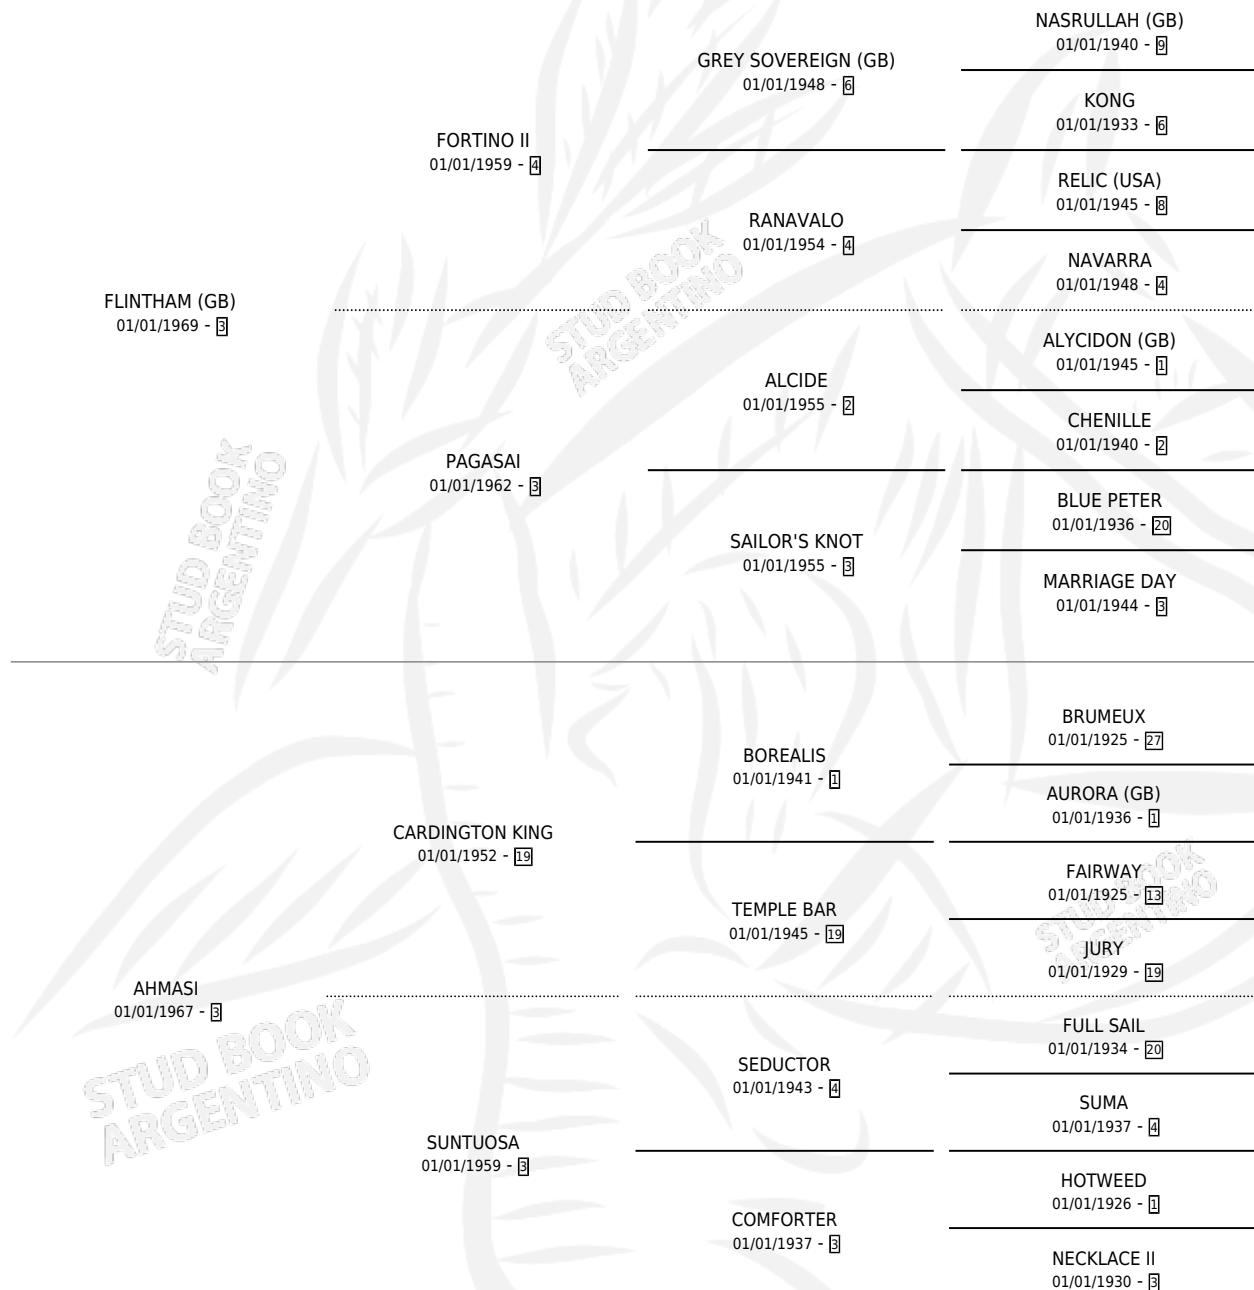

Lugar de nacimiento: Campo particular

Criador: Sin dato

~

HIJOS

	MACHOS	HEMBRAS
6 NACIERON	3	3
5 CORRIERON	3	2
5 GANARON	3	2
0 GANADORES CL	0 GANADORES GR	0 GANADORES G1

PEDIGREE

CAMPAÑA

Solo carreras oficiales de Argentina