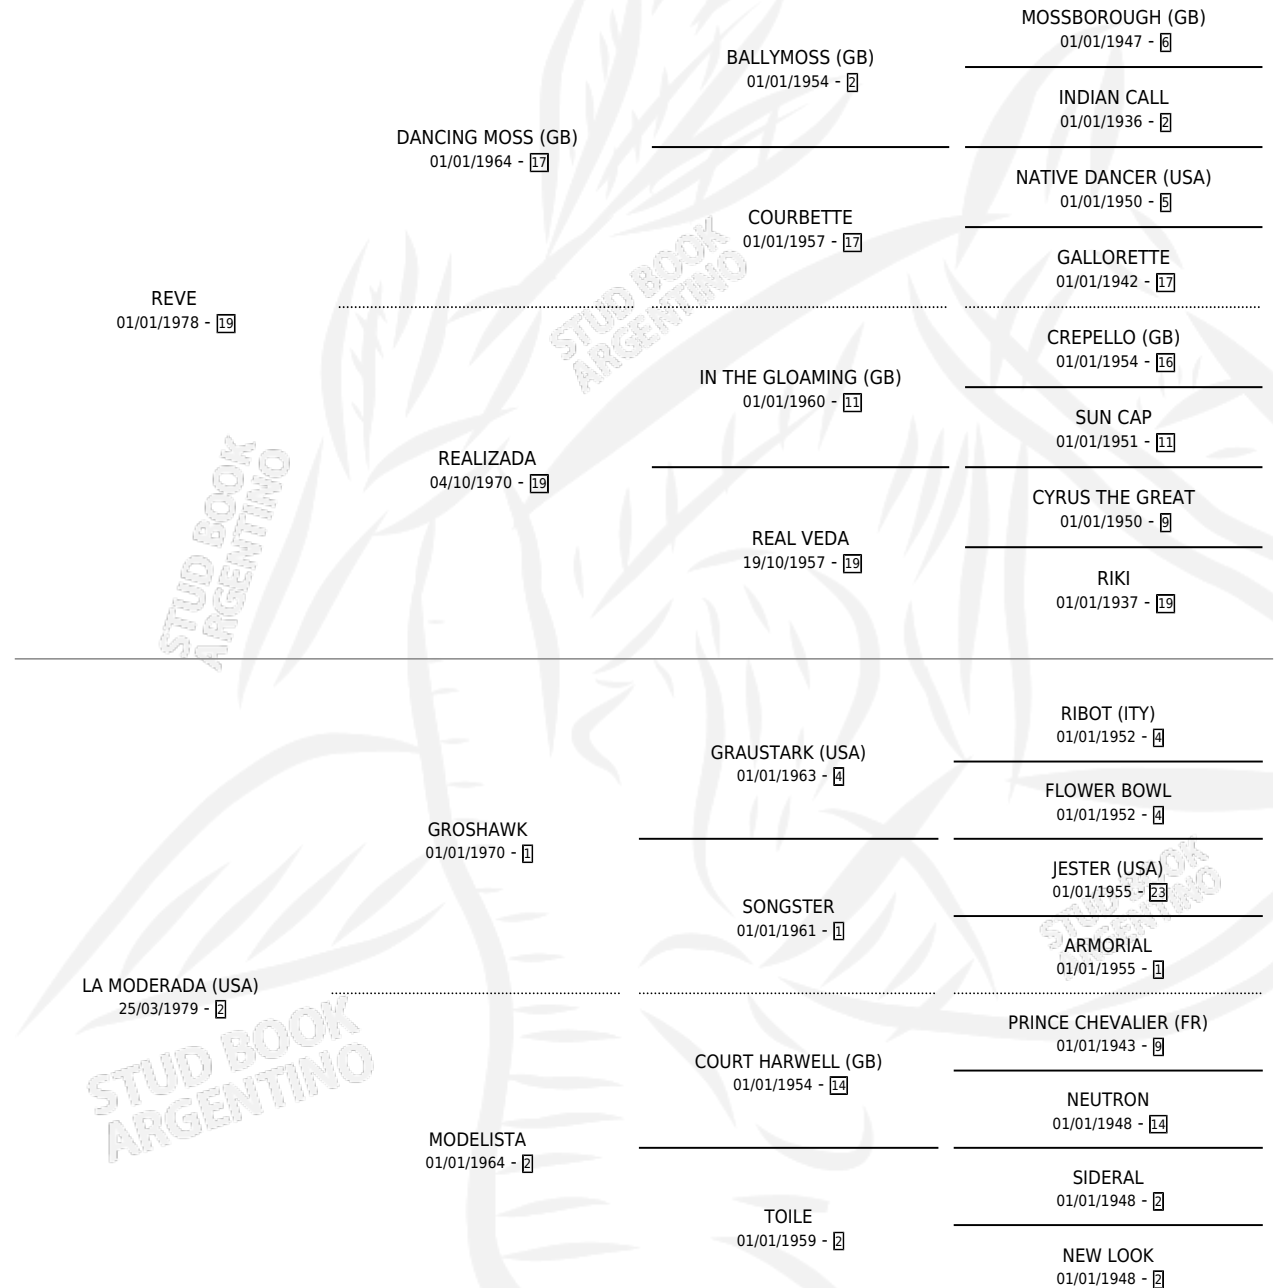

REVERADA

por REVE y LA MODERADA (USA) por GROSHAWK

Argentina · Hembra · Alazan · SP · 28/07/1985
Familia 2-h · Volumen 32

ESTADO

TIPIFICACIÓN SANGUÍNEA	✓
TIPIFICACIÓN POR ADN	X
PASAPORTE	X
IDENTIFICACIÓN POR MICROCHIP	X
REPRODUCTOR	✓

Lugar de nacimiento: Campo particular

Criador: Sin dato

PEDIGREE

CAMPAÑA

Solo carreras oficiales de Argentina

POR EDAD

EDAD	CC	1°	2°	3°	4°	5°	NP	CLC	CLG	CLCG1	CLGG1	IMPORTE	GANANCIA / CC
3 AÑOS	7	0	0	0	1	2	4	0	0	0	0	\$0	\$0
4 AÑOS	7	0	0	1	0	1	5	0	0	0	0	\$0	\$0
5 AÑOS	11	2	1	3	0	0	5	0	0	0	0	\$0	\$0
6 AÑOS	4	0	0	0	0	1	3	0	0	0	0	\$0	\$0
TOTALES	29	2	1	4	1	4	17	0	0	0	0	\$0	\$0
%		6.9%	3.4%	13.8%	3.4%	13.8%	58.6%	0.0%	0.0%	0.0%	0.0%		

Ganadora de 2 carreras en Palermo y La Plata, a los 5 años.

POR DISTANCIA

HIPODROMO	CC	1°	2°	3°	4°	5°	NP	CLC	CLG	CLCG1	CLGG1	IMPORTE
LA PLATA	15	1	0	1	1	3	9	0	0	0	0	\$0
1100 MTS	5	0	0	1	0	0	4	0	0	0	0	\$0
1000 MTS	8	0	0	0	1	3	4	0	0	0	0	\$0
1400 MTS	1	1	0	0	0	0	0	0	0	0	0	\$0
1200 MTS	1	0	0	0	0	0	1	0	0	0	0	\$0
SAN ISIDRO	10	0	1	2	0	1	6	0	0	0	0	\$0
1000 MTS	6	0	0	0	0	1	5	0	0	0	0	\$0
1200 MTS	4	0	1	2	0	0	1	0	0	0	0	\$0
PALERMO	4	1	0	1	0	0	2	0	0	0	0	\$0
1000 MTS	3	0	0	1	0	0	2	0	0	0	0	\$0
1200 MTS	1	1	0	0	0	0	0	0	0	0	0	\$0