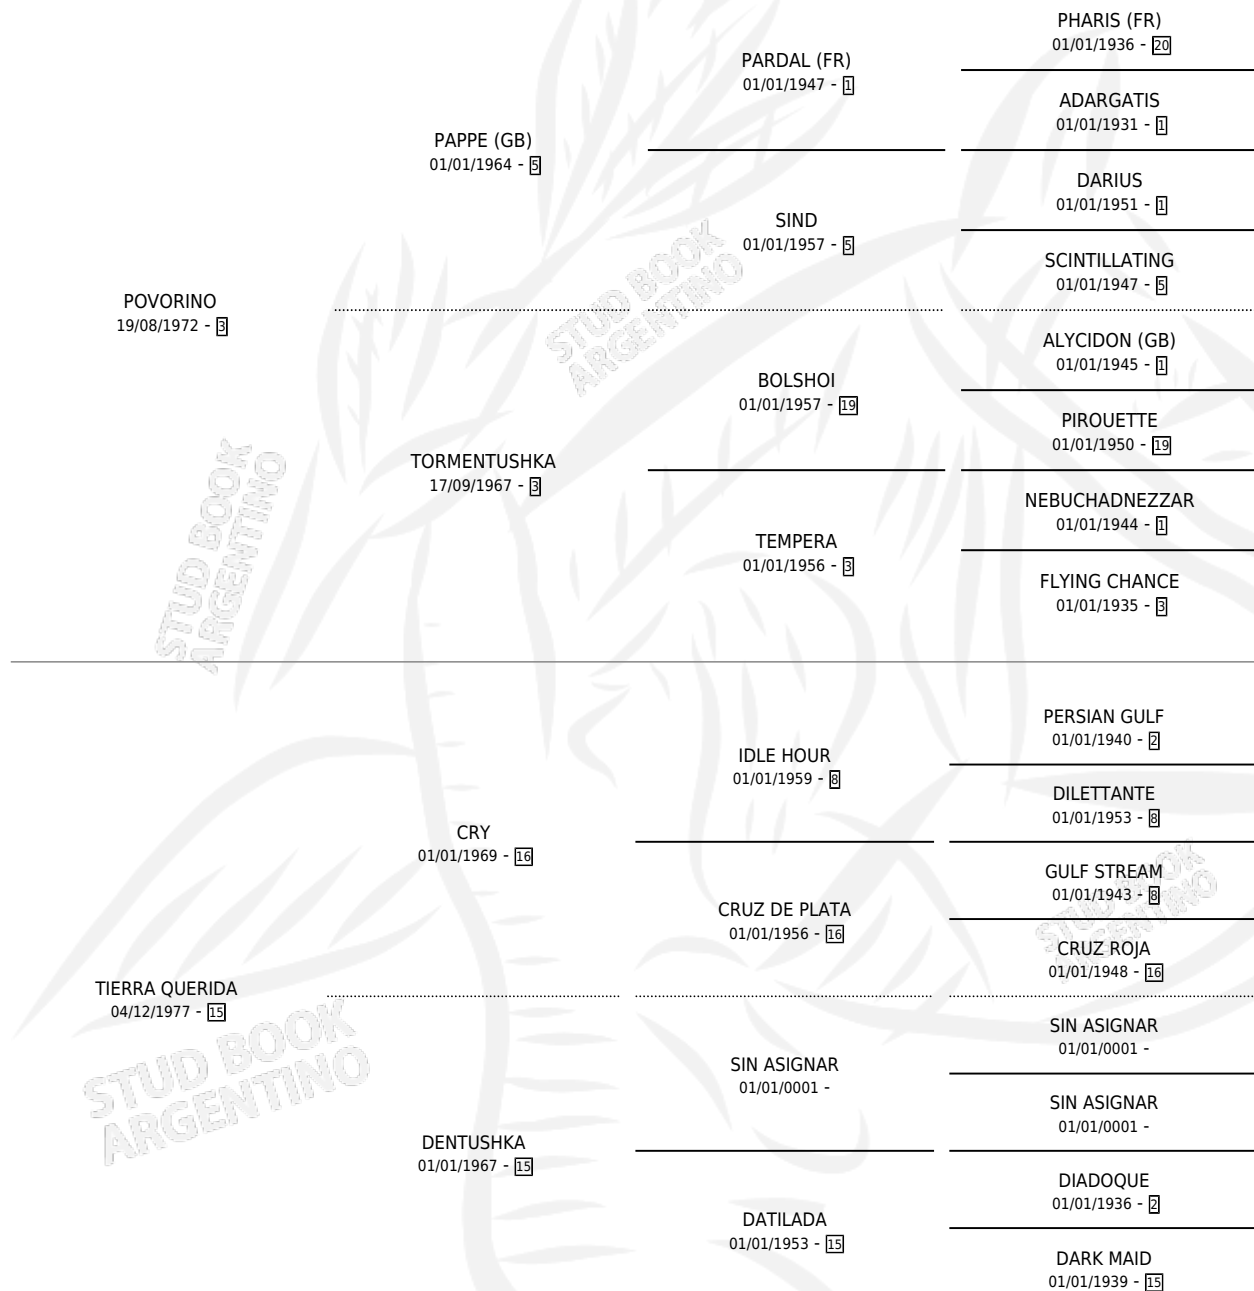

PAL PUEBLO

por **POVORINO** y **TIERRA QUERIDA** por **CRY**

Argentina · Macho · Zaino · SP · 18/07/1985
Familia 15-a · Volumen 32

ESTADO

TIPIFICACIÓN SANGUÍNEA	✓
TIPIFICACIÓN POR ADN	X
PASAPORTE	X
IDENTIFICACIÓN POR MICROCHIP	X
REPRODUCTOR	X

Lugar de nacimiento:

Criador: Sin dato

PEDIGREE

CAMPAÑA

Solo carreras oficiales de Argentina

POR EDAD

EDAD	CC	1°	2°	3°	4°	5°	NP	CLC	CLG	CLCG1	CLGG1	IMPORTE	GANANCIA / CC
3 AÑOS	4	1	0	1	1	0	1	0	0	0	0	\$0	\$0
TOTALES	4	1	0	1	1	0	1	0	0	0	0	\$0	\$0
%		25.0%	0.0%	25.0%	25.0%	0.0%	25.0%	0.0%	0.0%	0.0%	0.0%		