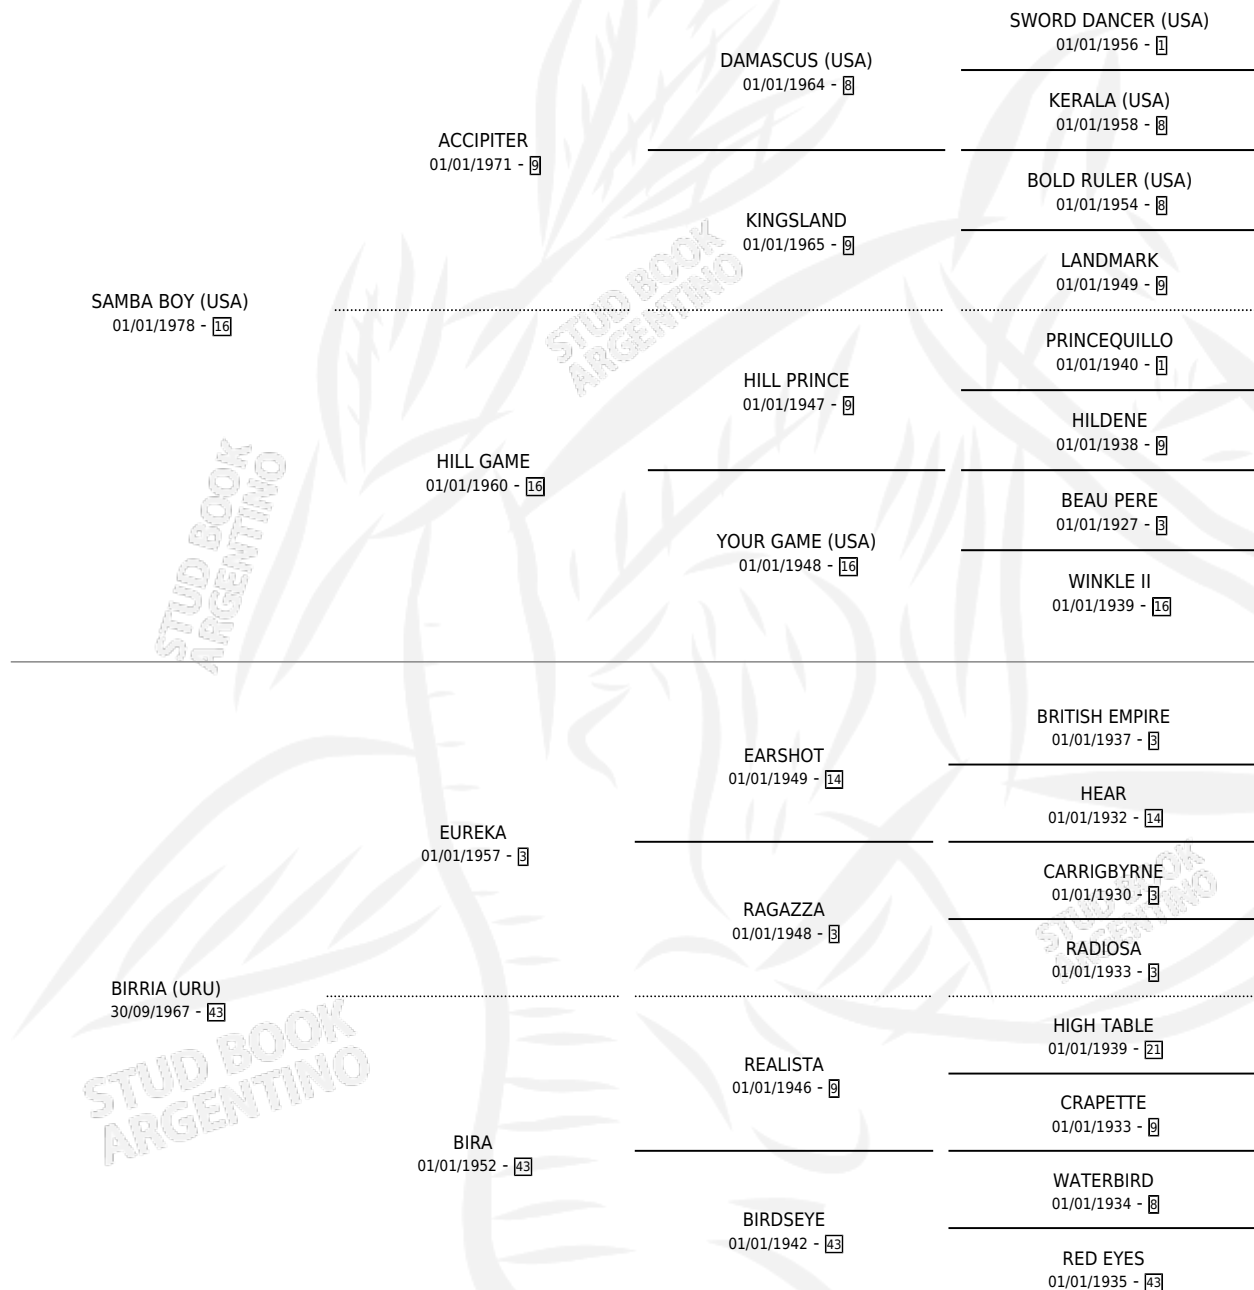

SILVER RAIN

por SAMBA BOY (USA) y BIRRIA (URU) por EUREKA

Argentina · Hembra · Zaino · SP · 18/07/1985
Familia 43 · Volumen 32

ESTADO

TIPIFICACIÓN SANGUÍNEA	✓
TIPIFICACIÓN POR ADN	✓
PASAPORTE	X
IDENTIFICACIÓN POR MICROCHIP	X
REPRODUCTOR	✓

Lugar de nacimiento: Campo particular

Criador: Sin dato

~

HIJOS

	MACHOS	HEMBRAS
7 NACIERON	4	3
5 CORRIERON	3	2
4 GANARON	3	1
0 GANADORES CL	0 GANADORES GR	0 GANADORES G1

PEDIGREE