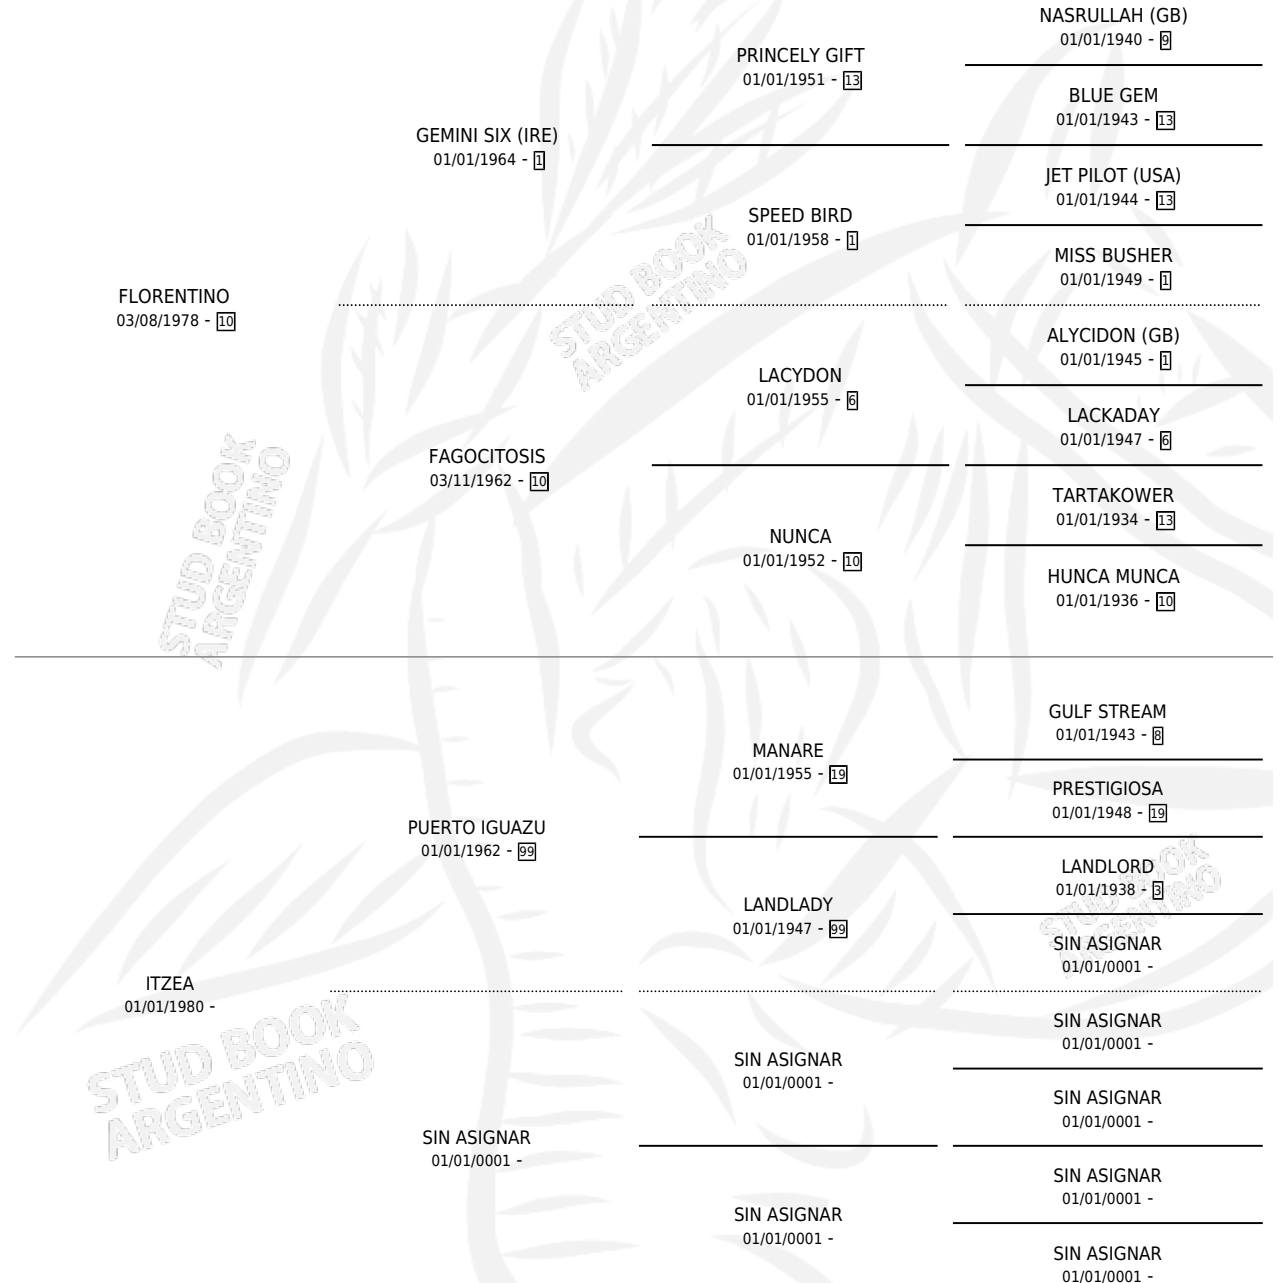

FLOREO

por FLORENTINO y ITZEA por PUERTO IGUAZU

Argentina · Macho · Zaino Doradillo · SP · 06/08/1985
Familia · Volumen 32

ESTADO

TIPIFICACIÓN SANGUÍNEA	X
TIPIFICACIÓN POR ADN	X
PASAPORTE	X
IDENTIFICACIÓN POR MICROCHIP	X
REPRODUCTOR	X

Lugar de nacimiento: Las Margaritas

Criador: Sin dato

PEDIGREE

FLOREO

Datos oficiales del Stud Book Argentino

Documento generado el 06/05/2026

studbook.org.ar