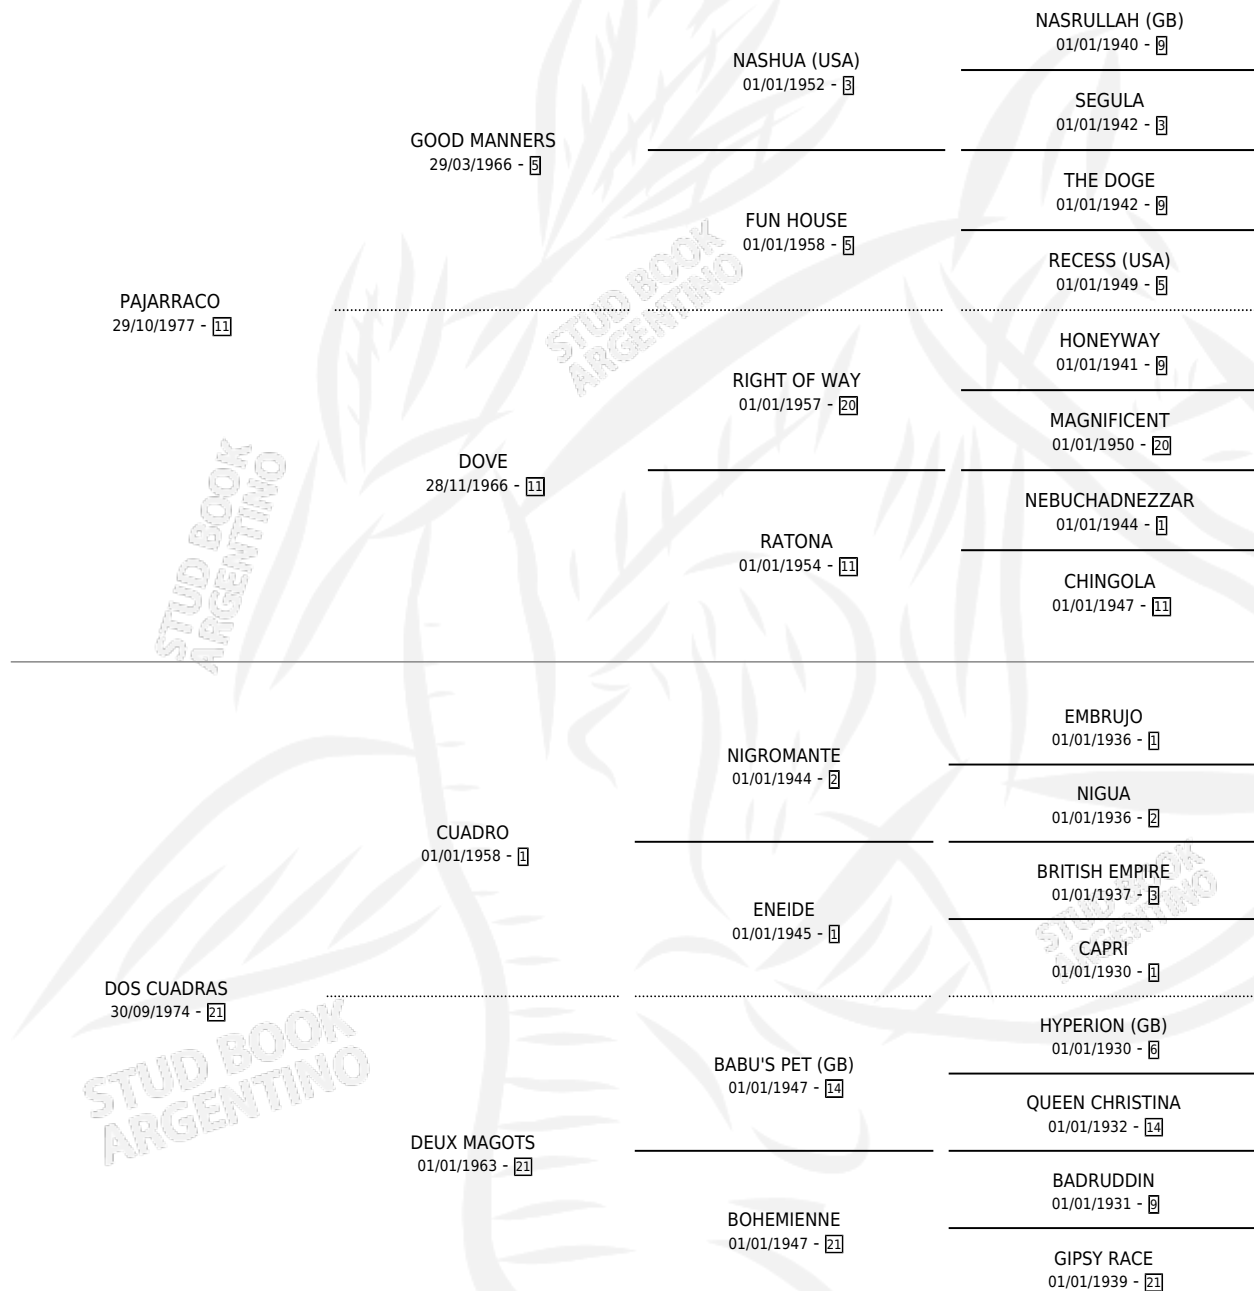

BICHARRACO

por PAJARRACO y DOS CUADRAS por CUADRO

Argentina · Macho · Zaino · SP · 10/08/1985
Familia 21-a · Volumen 32

ESTADO

TIPIFICACIÓN SANGUÍNEA	X
TIPIFICACIÓN POR ADN	X
PASAPORTE	X
IDENTIFICACIÓN POR MICROCHIP	X
REPRODUCTOR	X

Lugar de nacimiento: Imperial

Criador: Sin dato

PEDIGREE

BICHARRACO

Datos oficiales del Stud Book Argentino

Documento generado el 09/05/2026

studbook.org.ar