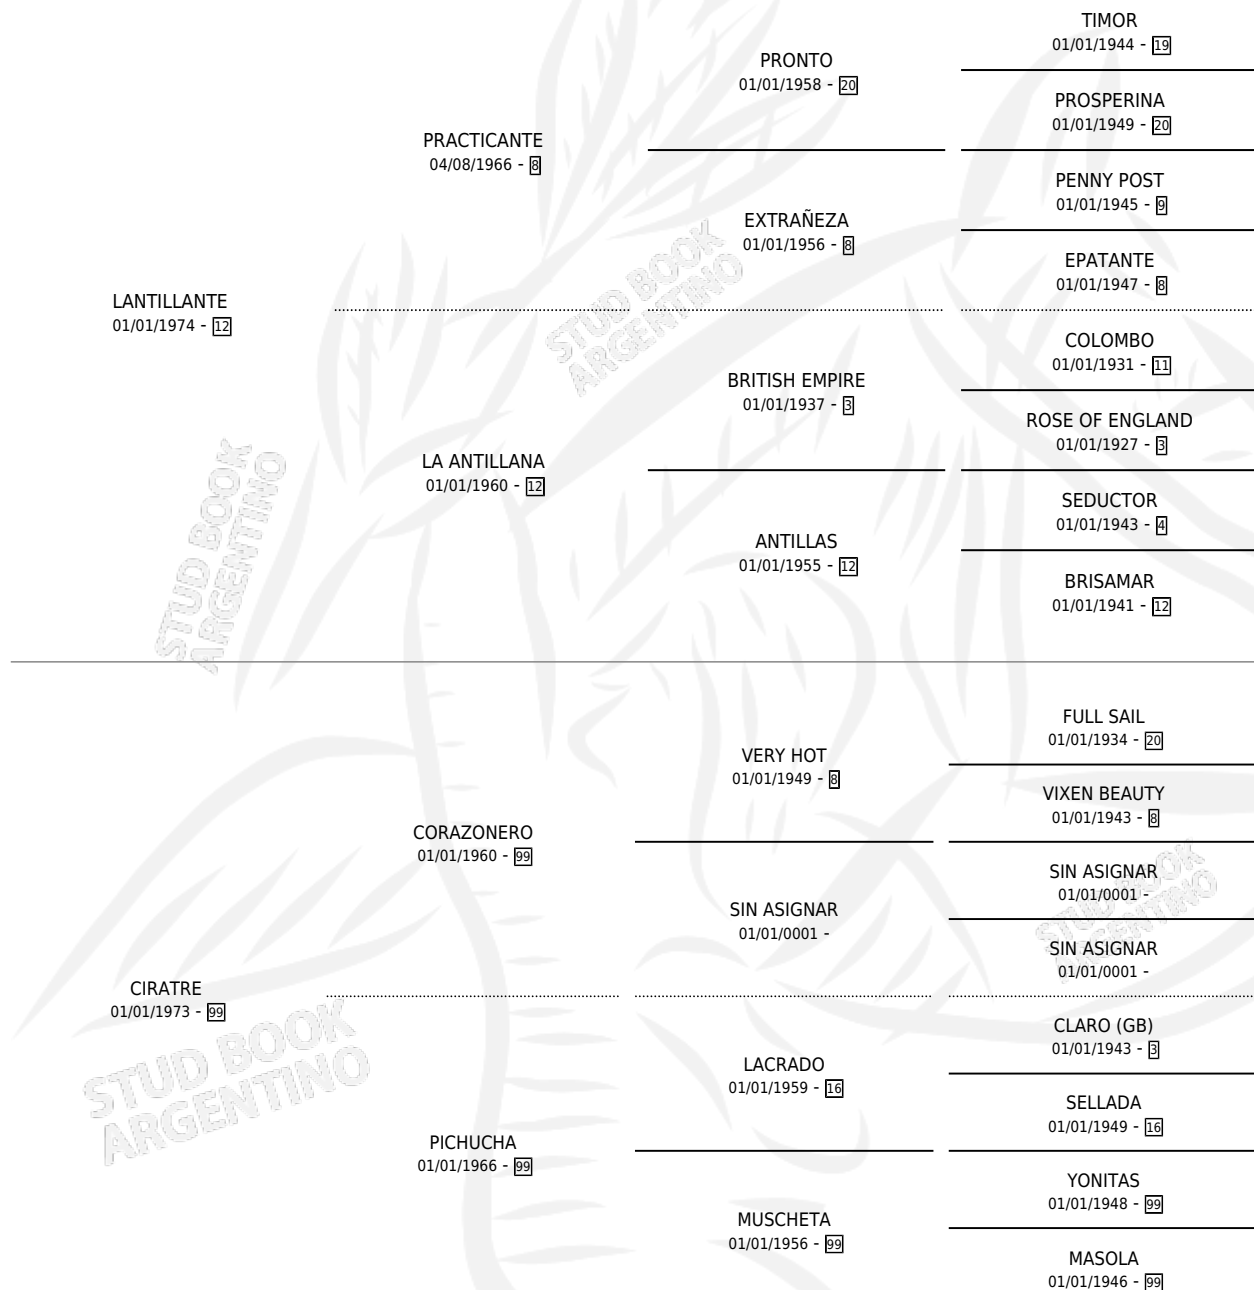

LANTIFLOR

por LANTILLANTE y CIRATRE por CORAZONERO

Argentina · Hembra · Zaino · SP · 20/08/1985
Familia 99 · Volumen 32

ESTADO

TIPIFICACIÓN SANGUÍNEA	X
TIPIFICACIÓN POR ADN	X
PASAPORTE	X
IDENTIFICACIÓN POR MICROCHIP	X
REPRODUCTOR	X

Lugar de nacimiento: Arco Iris

Criador: Manzione Alberto Faustino

PEDIGREE