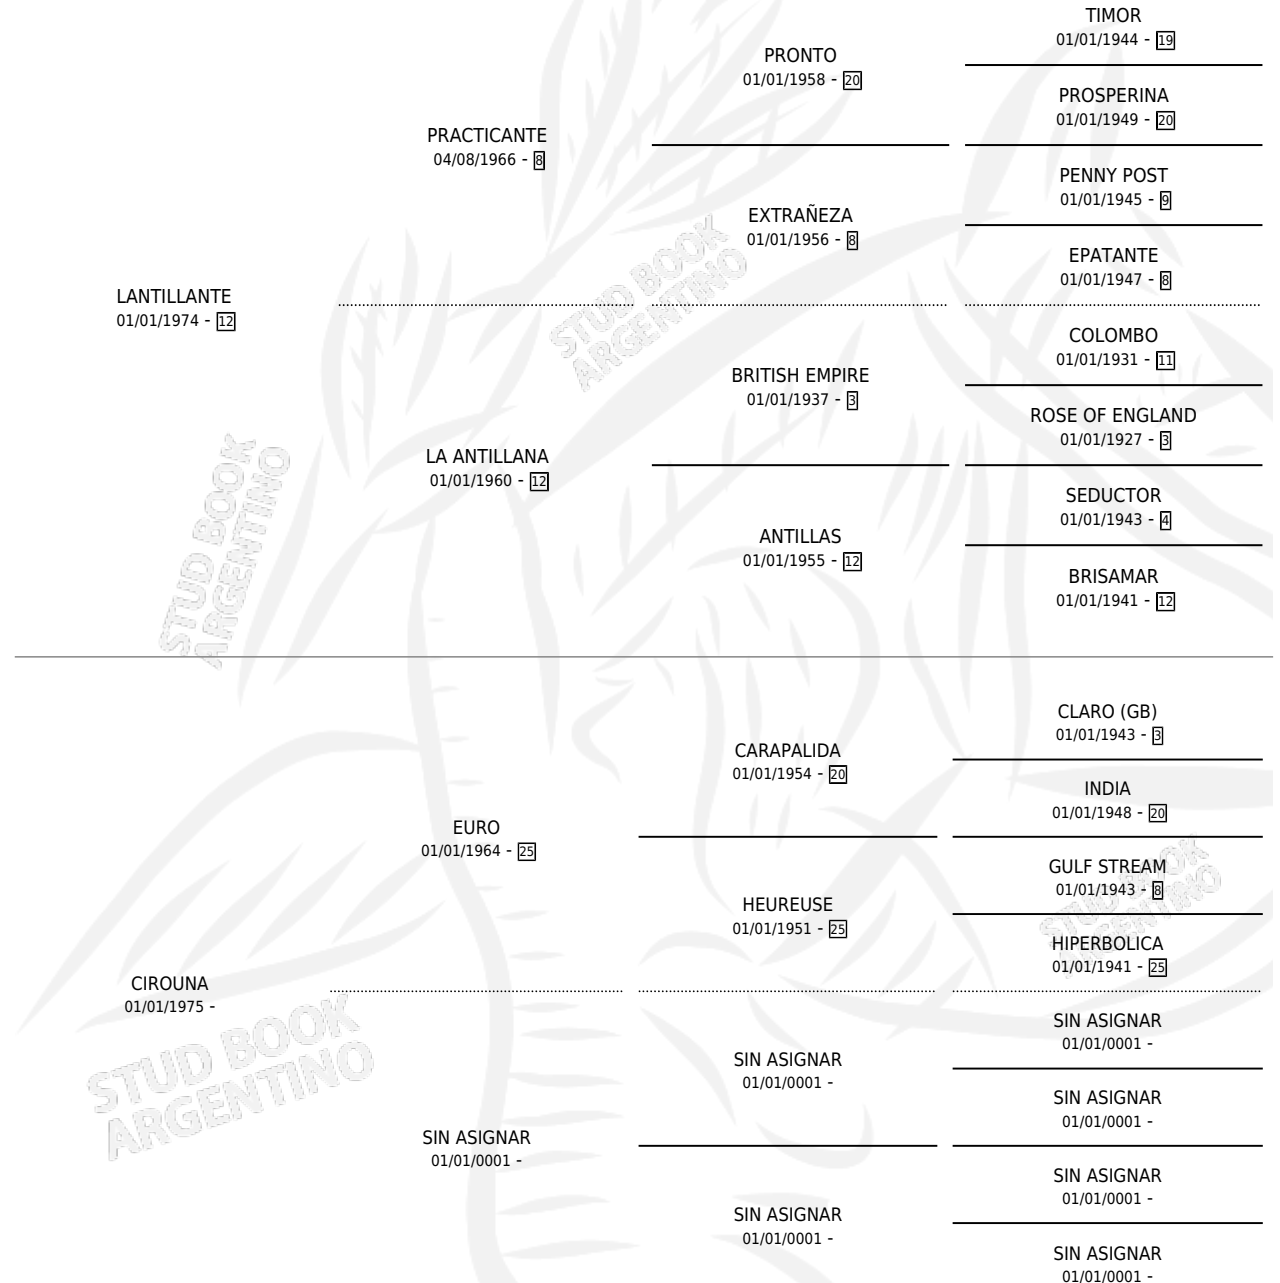

LANTIUNA

por LANTILLANTE y CIROUNA por EURO

Argentina · Hembra · Zaino · SP · 23/08/1985
Familia · Volumen 32

ESTADO

TIPIFICACIÓN SANGUÍNEA	X
TIPIFICACIÓN POR ADN	X
PASAPORTE	X
IDENTIFICACIÓN POR MICROCHIP	X
REPRODUCTOR	X

Lugar de nacimiento: Arco Iris

Criador: Manzione Alberto Faustino

PEDIGREE

CAMPAÑA

Solo carreras oficiales de Argentina

POR EDAD

EDAD	CC	1°	2°	3°	4°	5°	NP	CLC	CLG	CLCG1	CLGG1	IMPORTE	GANANCIA / CC
3 AÑOS	11	0	2	4	0	3	2	1	0	0	0	\$0	\$0
4 AÑOS	1	0	0	0	0	0	1	0	0	0	0	\$0	\$0
TOTALES	12	0	2	4	0	3	3	1	0	0	0	\$0	\$0
%		0.0%	16.7%	33.3%	0.0%	25.0%	25.0%	8.3%	0.0%	0.0%	0.0%		