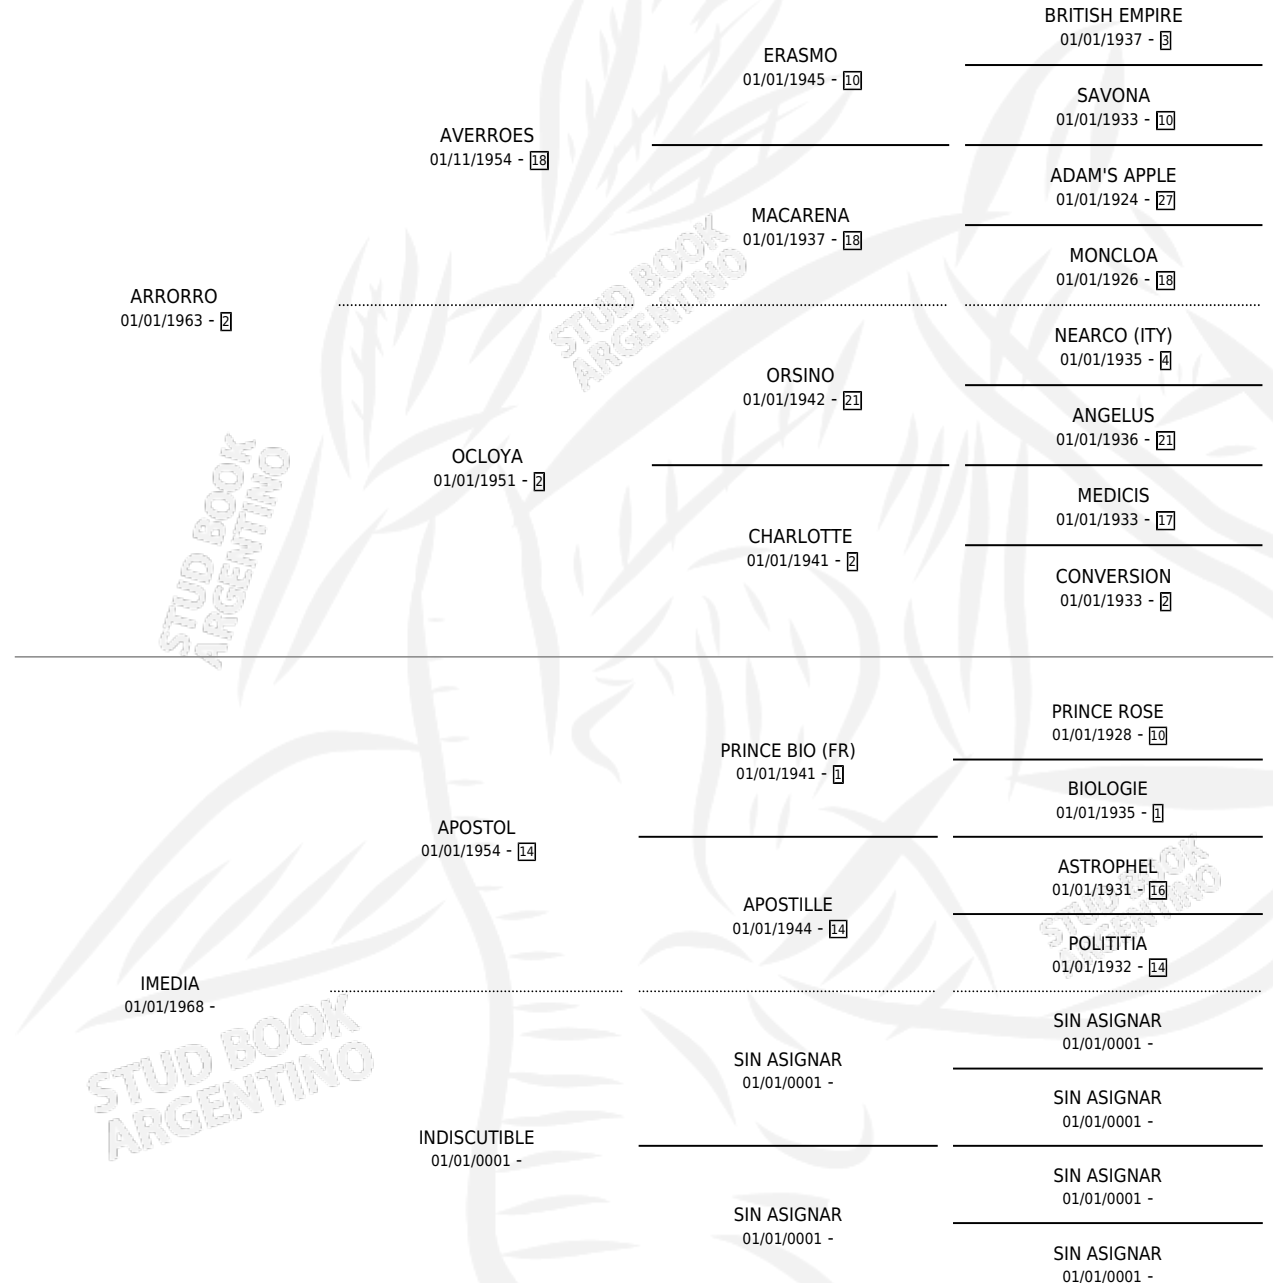

ANADOR

por **ARRORRO** y **IMEDIA** por **APOSTOL**

Argentina · Macho · Zaino Doradillo · SP · 16/08/1985
Familia · Volumen 32

ESTADO

TIPIFICACIÓN SANGUÍNEA	X
TIPIFICACIÓN POR ADN	X
PASAPORTE	X
IDENTIFICACIÓN POR MICROCHIP	X
REPRODUCTOR	X

Lugar de nacimiento: El Arbol

Criador: Sin dato

PEDIGREE

CAMPAÑA

Solo carreras oficiales de Argentina

POR EDAD

EDAD	CC	1°	2°	3°	4°	5°	NP	CLC	CLG	CLCG1	CLGG1	IMPORTE	GANANCIA / CC
7 AÑOS	3	0	0	0	0	0	3	0	0	0	0	\$0	\$0
TOTALES	3	0	0	0	0	0	3	0	0	0	0	\$0	\$0
%		0.0%	0.0%	0.0%	0.0%	0.0%	100%	0.0%	0.0%	0.0%	0.0%		