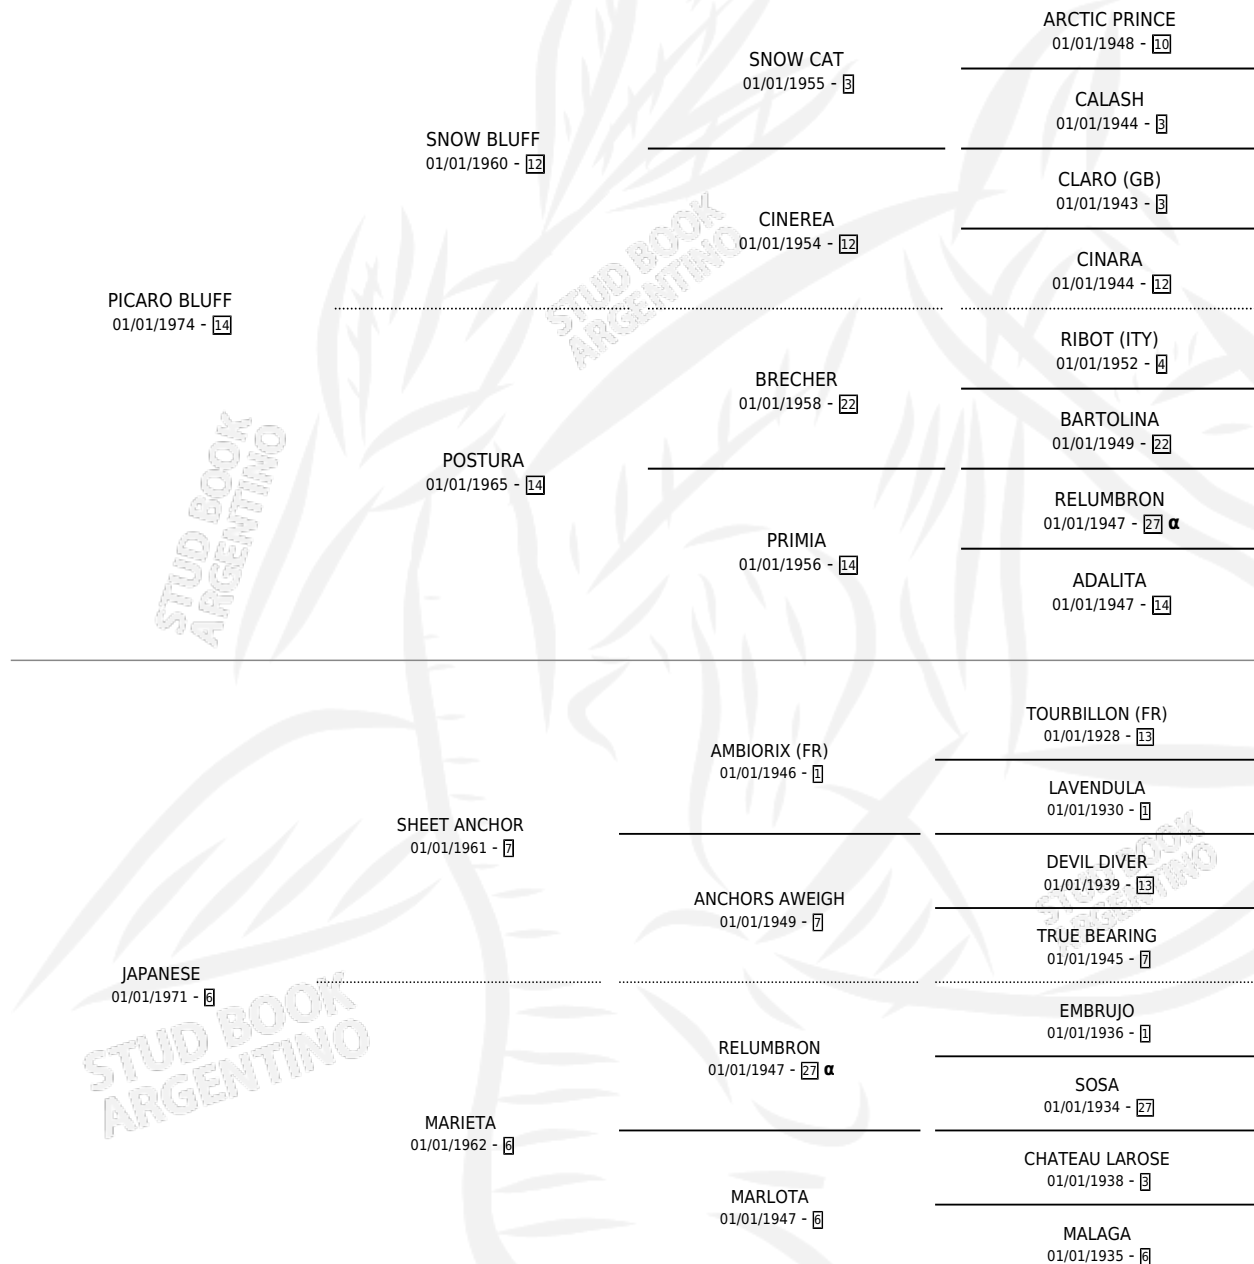

PICARA JAPONESA

por PICARO BLUFF y JAPANESE por SHEET ANCHOR

Argentina · Hembra · Zaino Negro · SP · 06/08/1985
Familia 6 · Volumen 32

ESTADO

TIPIFICACIÓN SANGUÍNEA	X
TIPIFICACIÓN POR ADN	X
PASAPORTE	X
IDENTIFICACIÓN POR MICROCHIP	X
REPRODUCTOR	X

Lugar de nacimiento: El Alto

Criador: Sin dato

PEDIGREE

INBREEDING : α

CAMPAÑA

Solo carreras oficiales de Argentina

POR EDAD

EDAD	CC	1°	2°	3°	4°	5°	NP	CLC	CLG	CLCG1	CLGG1	IMPORTE	GANANCIA / CC
3 AÑOS	3	0	0	0	1	0	2	0	0	0	0	\$0	\$0
TOTALES	3	0	0	0	1	0	2	0	0	0	0	\$0	\$0
%		0.0%	0.0%	0.0%	33.3%	0.0%	66.7%	0.0%	0.0%	0.0%	0.0%		