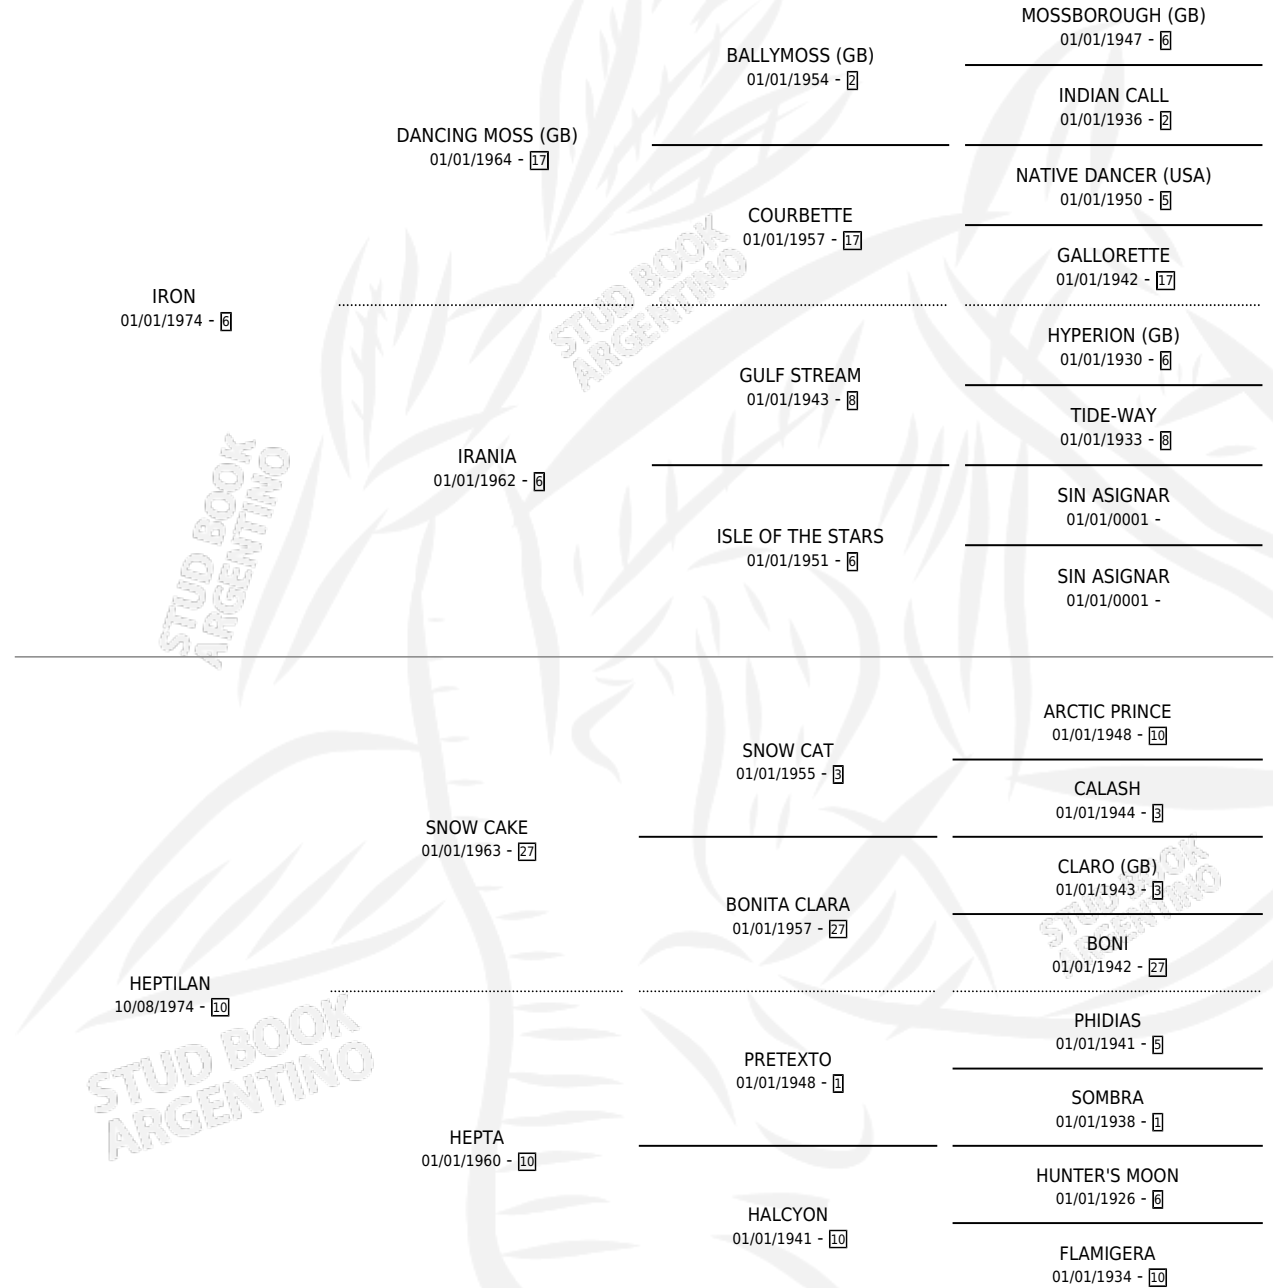

JUANCITO IRON

por IRON y HEPTILAN por SNOW CAKE

Argentina · Macho · Zaino Colorado · SP · 29/07/1985
Familia 10-a · Volumen 32

ESTADO

TIPIFICACIÓN SANGUÍNEA	X
TIPIFICACIÓN POR ADN	X
PASAPORTE	X
IDENTIFICACIÓN POR MICROCHIP	X
REPRODUCTOR	X

Lugar de nacimiento: San Pantaleon

Criador: Sin dato

PEDIGREE

CAMPAÑA

Solo carreras oficiales de Argentina

POR EDAD

EDAD	CC	1°	2°	3°	4°	5°	NP	CLC	CLG	CLCG1	CLGG1	IMPORTE	GANANCIA / CC
4 AÑOS	1	0	0	0	0	0	1	0	0	0	0	\$0	\$0
TOTALES	1	0	0	0	0	0	1	0	0	0	0	\$0	\$0
%		0.0%	0.0%	0.0%	0.0%	0.0%	100%	0.0%	0.0%	0.0%	0.0%		