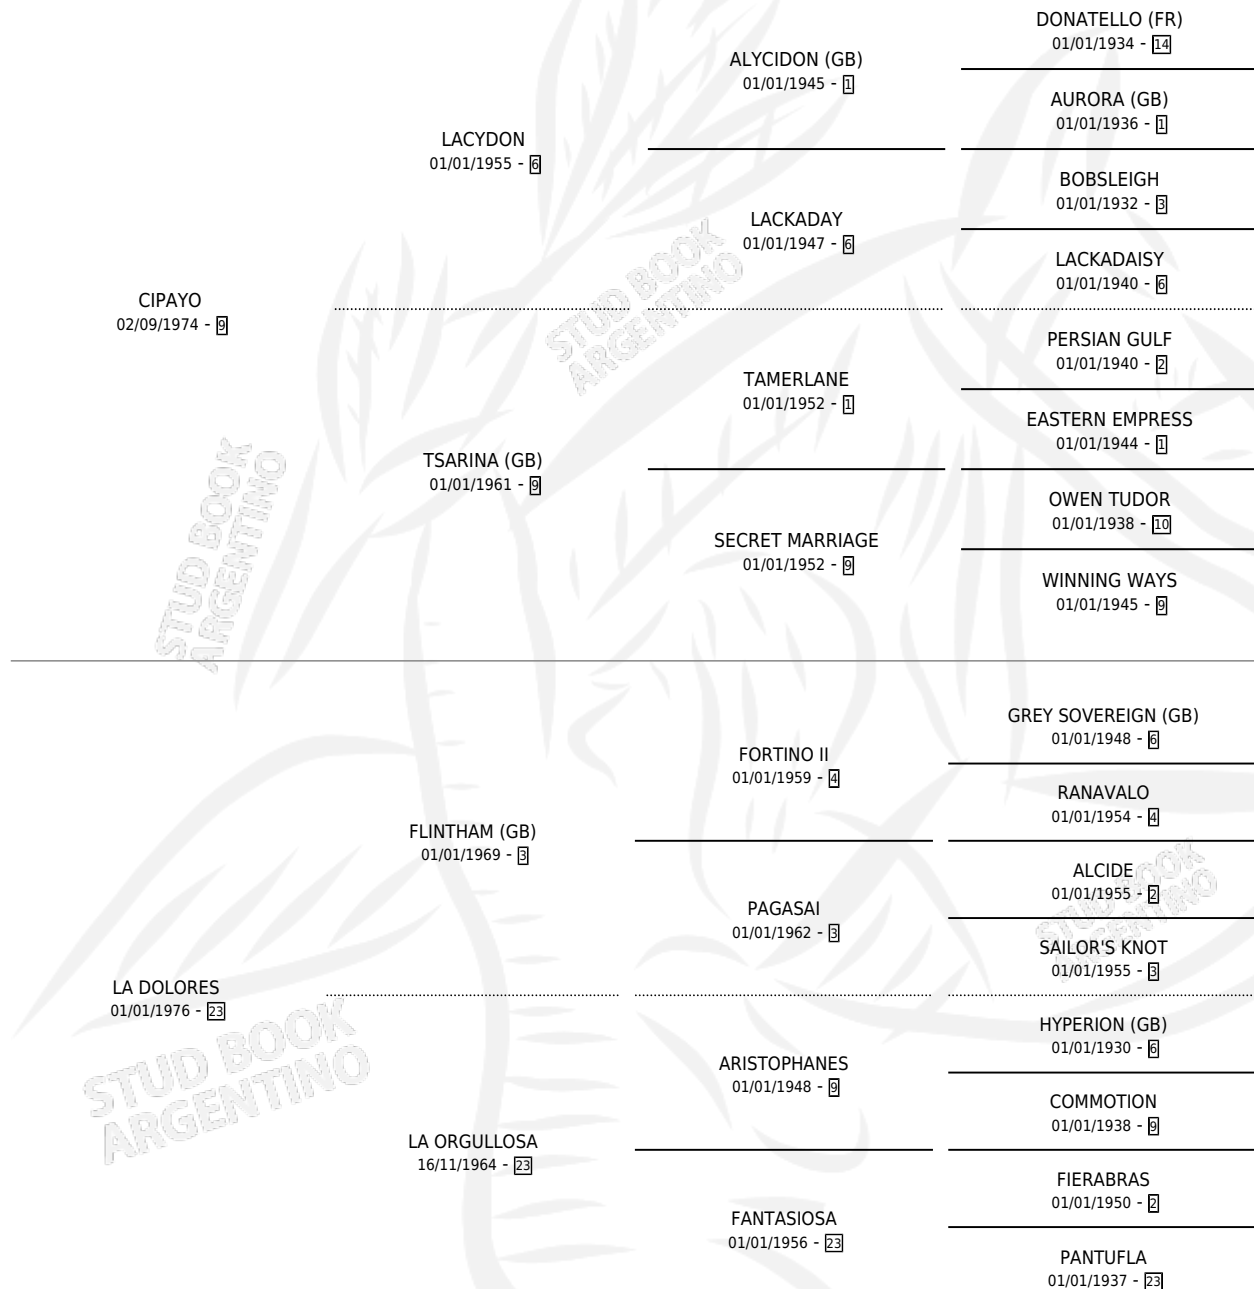

CLIPPER CLASS

por CIPAYO y LA DOLORES por FLINTHAM (GB)

Argentina · Macho · Alazan Tostado · SP · 14/08/1985
Familia 23-a · Volumen 32

ESTADO

TIPIFICACIÓN SANGUÍNEA	✓
TIPIFICACIÓN POR ADN	X
PASAPORTE	X
IDENTIFICACIÓN POR MICROCHIP	X
REPRODUCTOR	✓

Lugar de nacimiento: La Irenita

Criador: Sin dato

~

HIJOS

	MACHOS	HEMBRAS
19 NACIERON	7	12
1 CORRIERON	0	1

SIN ACTUACIONES

PEDIGREE

CAMPAÑA

Solo carreras oficiales de Argentina

POR EDAD

EDAD	CC	1°	2°	3°	4°	5°	NP	CLC	CLG	CLCG1	CLGG1	IMPORTE	GANANCIA / CC
3 AÑOS	1	0	0	0	0	0	1	0	0	0	0	\$0	\$0
4 AÑOS	5	0	1	2	1	0	1	0	0	0	0	\$0	\$0
TOTALES	6	0	1	2	1	0	2	0	0	0	0	\$0	\$0
%		0.0%	16.7%	33.3%	16.7%	0.0%	33.3%	0.0%	0.0%	0.0%	0.0%		