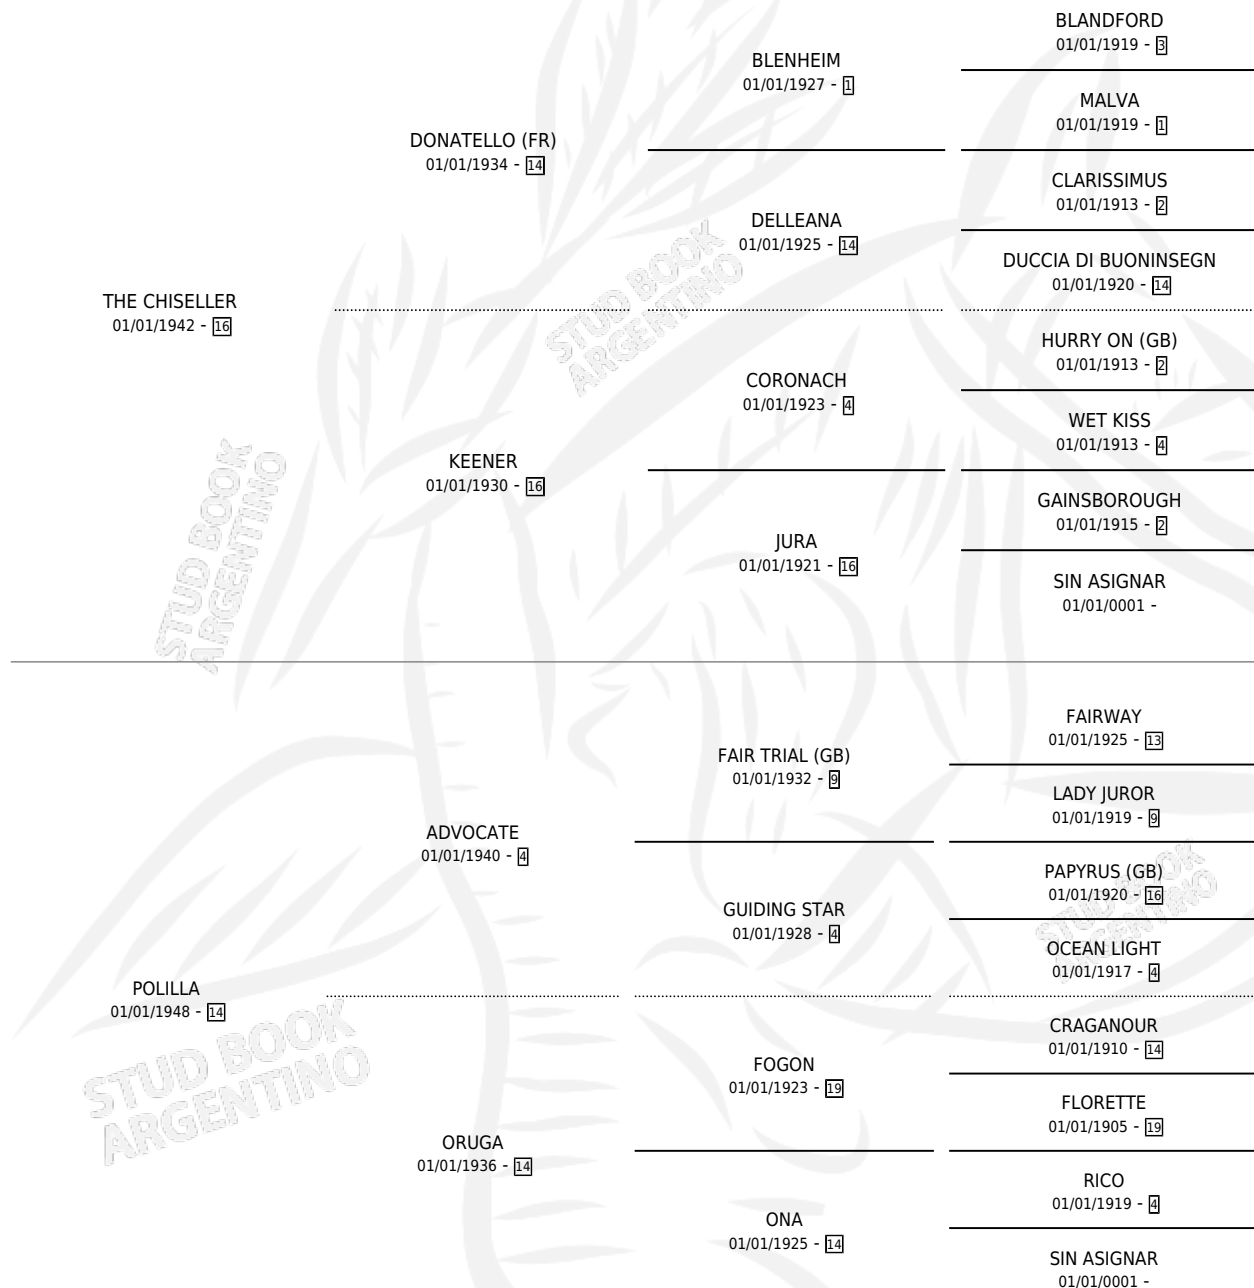

POLLON

por THE CHISELLER y POLILLA por ADVOCATE

Argentina · Macho · Alazan Tostado · SP · 01/01/1955
Familia 14-f · Volumen 22

ESTADO

| | |
|------------------------------|---|
| TIPIFICACIÓN SANGUÍNEA | X |
| TIPIFICACIÓN POR ADN | X |
| PASAPORTE | X |
| IDENTIFICACIÓN POR MICROCHIP | X |
| REPRODUCTOR | X |

Lugar de nacimiento: Campo particular

Criador: Sin dato

~

HIJOS

| | MACHOS | HEMBRAS |
|------------|--------|---------|
| 1 NACIERON | 0 | 1 |

SIN ACTUACIONES

PEDIGREE

POLLON