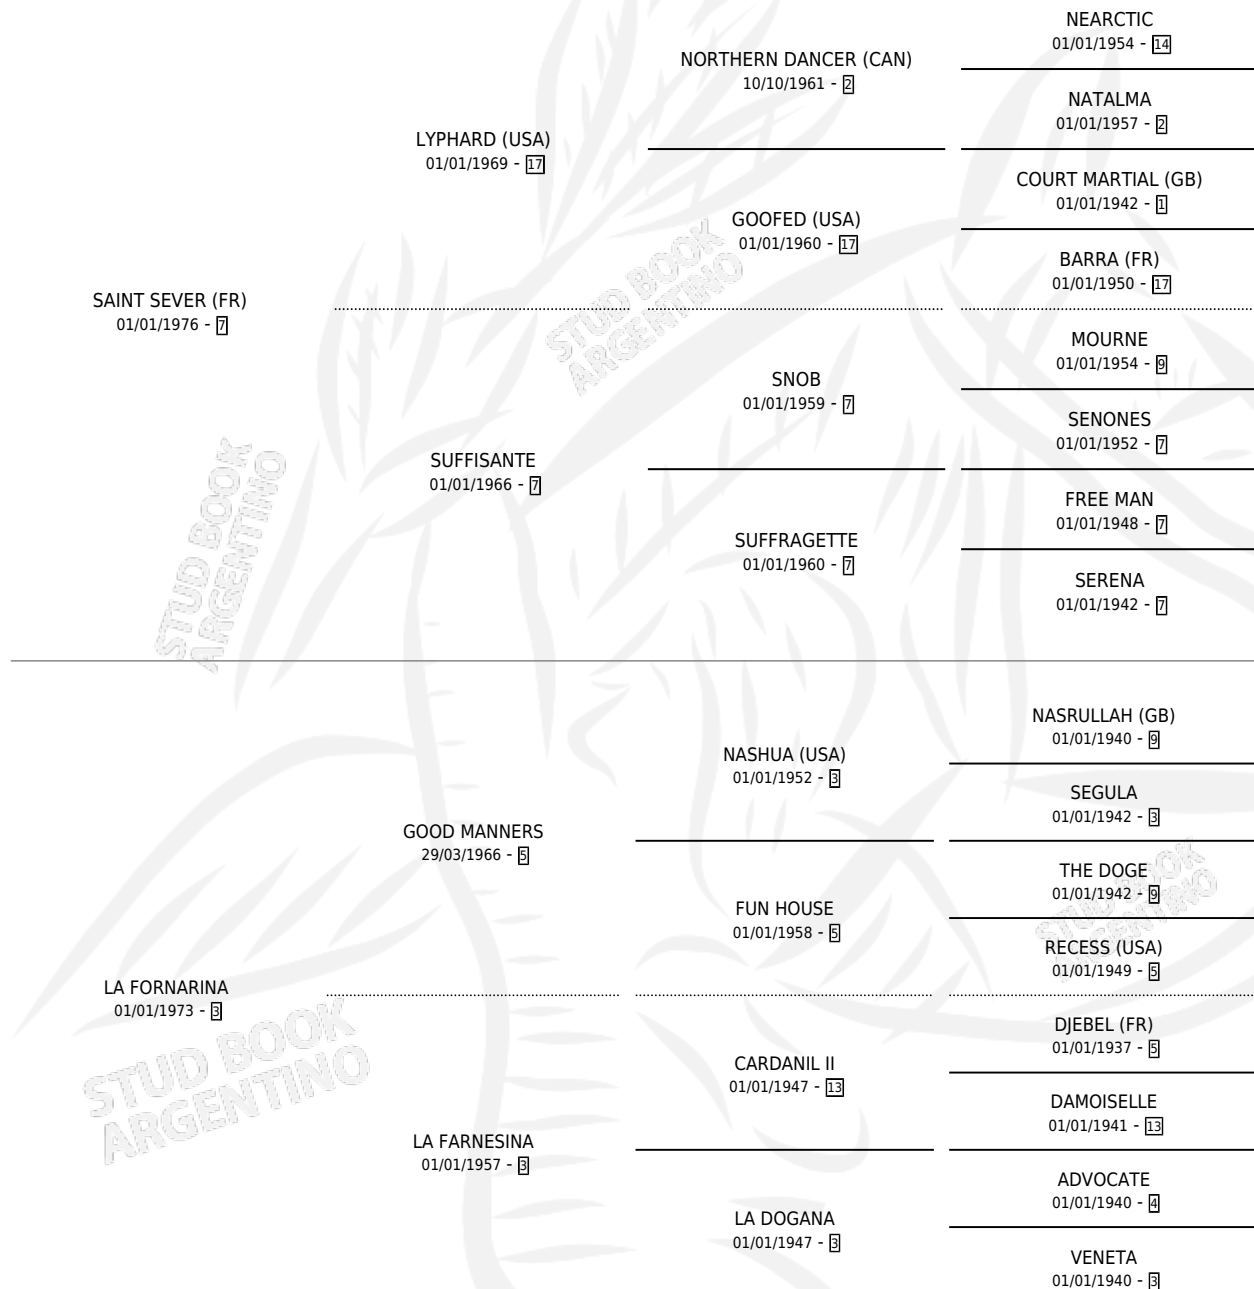

# BIANCA MARIA

por SAINT SEVER (FR) y LA FORNARINA por GOOD MANNERS

Argentina · Hembra · Zaino Doradillo · SP · 08/08/1985  
Familia 3-b · Volumen 32

## ESTADO

TIPIFICACIÓN SANGUÍNEA	✓
TIPIFICACIÓN POR ADN	X
PASAPORTE	X
IDENTIFICACIÓN POR MICROCHIP	X
REPRODUCTOR	✓

**Lugar de nacimiento:** Ojo de Agua

**Criador:** Sin dato

~

## PEDIGREE

**EXPORTACIÓN / IMPORTACIÓN**

FECHA	MOVIMIENTO	PAÍS
17/05/1996	EXPORTADO	CHILE

~

**CAMPAÑA**

Solo carreras oficiales de Argentina