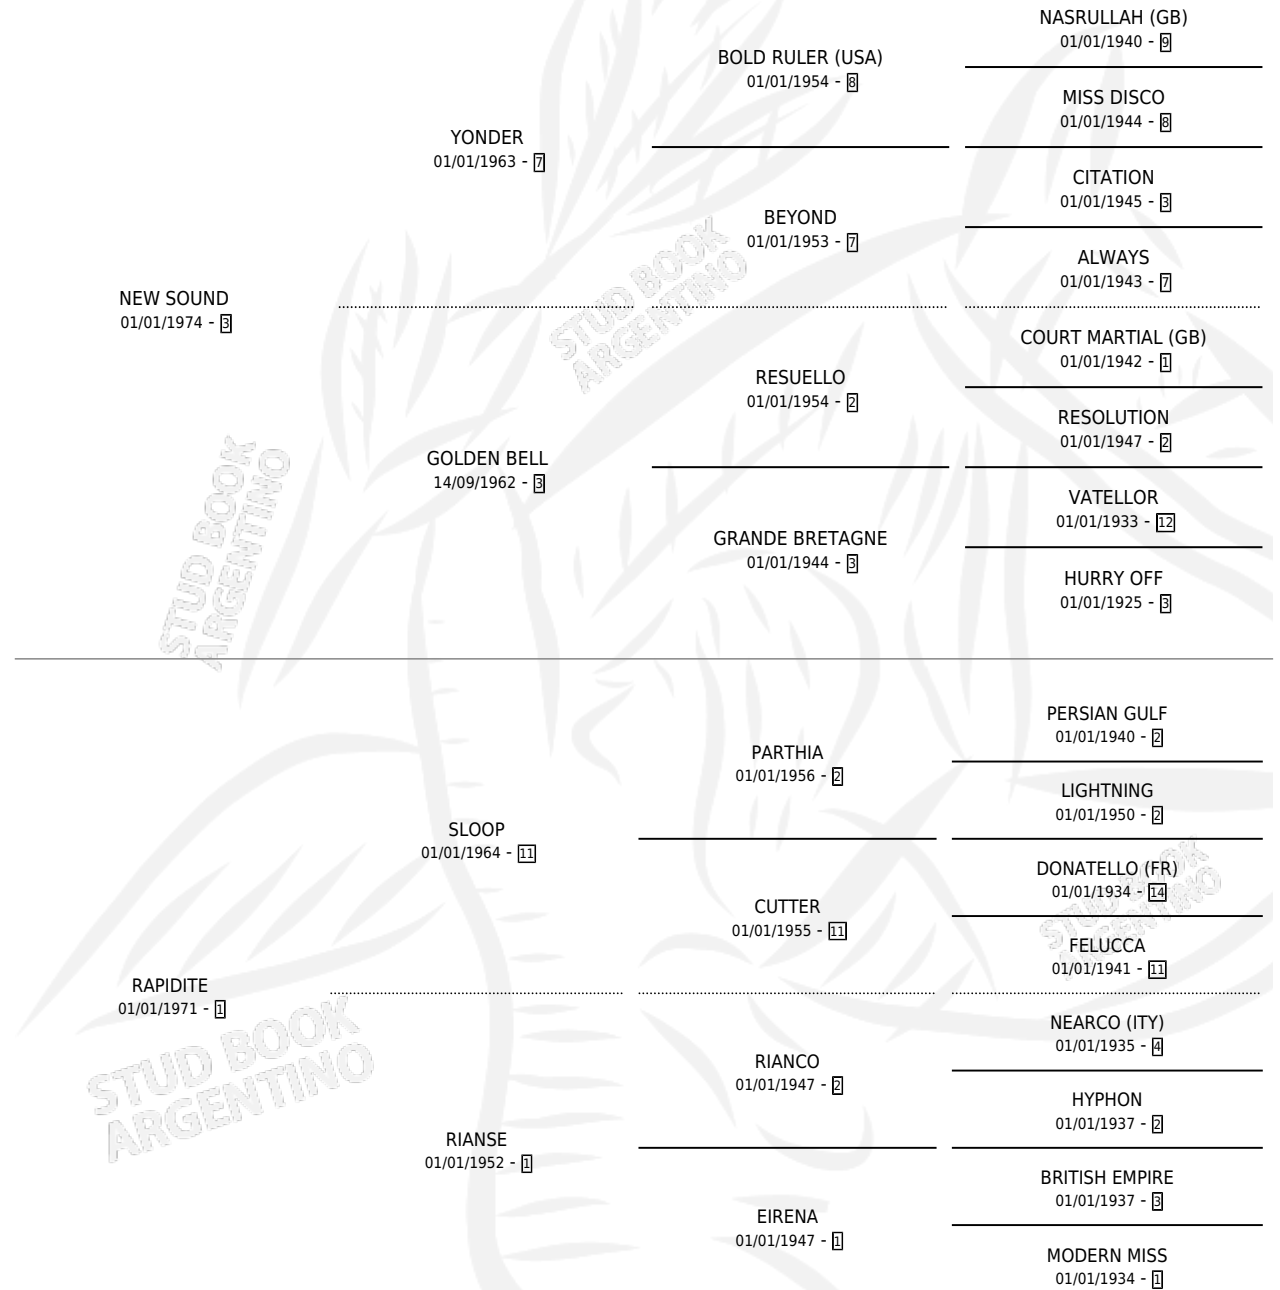

RAPONA

por **NEW SOUND** y **RAPIDITE** por **SLOOP**

Argentina · Hembra · Zaino · SP · 20/08/1985
Familia 1-l · Volumen 32

ESTADO

TIPIFICACIÓN SANGUÍNEA	X
TIPIFICACIÓN POR ADN	X
PASAPORTE	X
IDENTIFICACIÓN POR MICROCHIP	X
REPRODUCTOR	X

Lugar de nacimiento: A los Padres

Criador: Sin dato

PEDIGREE

CAMPAÑA

Solo carreras oficiales de Argentina

POR EDAD

EDAD	CC	1°	2°	3°	4°	5°	NP	CLC	CLG	CLCG1	CLGG1	IMPORTE	GANANCIA / CC
5 AÑOS	4	0	0	0	0	0	4	0	0	0	0	\$0	\$0
TOTALES	4	0	0	0	0	0	4	0	0	0	0	\$0	\$0
%		0.0%	0.0%	0.0%	0.0%	0.0%	100%	0.0%	0.0%	0.0%	0.0%		