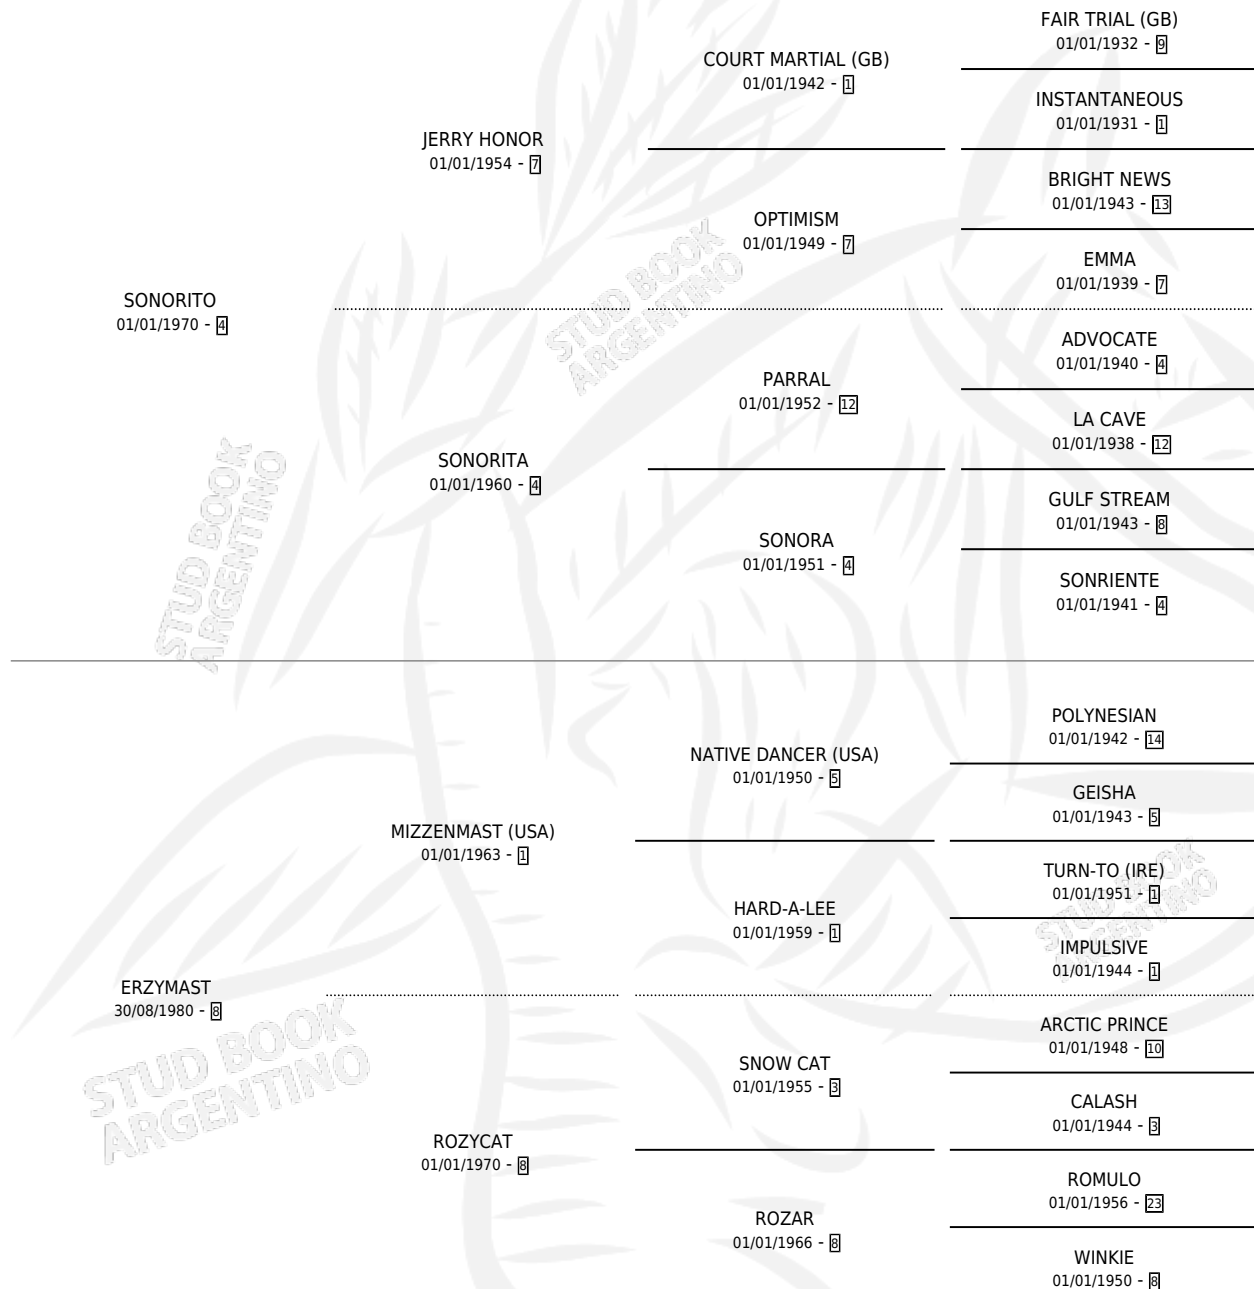

SOHOY ROBERTA

por SONORITO y ERZYMAST por MIZZENMAST (USA)

Argentina · Hembra · Zaino · SP · 22/08/1985
Familia 8-k · Volumen 32

ESTADO

TIPIFICACIÓN SANGUÍNEA	✓
TIPIFICACIÓN POR ADN	X
PASAPORTE	X
IDENTIFICACIÓN POR MICROCHIP	X
REPRODUCTOR	✓

Lugar de nacimiento: Rayen Hue
Criador: Gabarini Alejandro Roberto

~

HIJOS

	MACHOS	HEMBRAS
2 NACIERON	0	2
SIN ACTUACIONES		

PEDIGREE

S

mientos 2 / Efectividad 50.00%

PADRILLO	PRODUCTO	CRIADOR	1ER SERVICIO	ÚLTIMO SERVICIO
GLENDMAST	Ø		22/09/1992	28/09/1992
GLENDMAST	ARC ROBERTITA (H Z, 31/08/1992) MURIÓ EL 16/03/2004	A.R.G.	29/09/1991	03/10/1991
GLENDMAST	ARC ROBERTINA (H Z, 21/09/1991)	A.R.G.	10/10/1990	10/10/1990
GLENDMAST	Ø		12/10/1989	18/10/1989