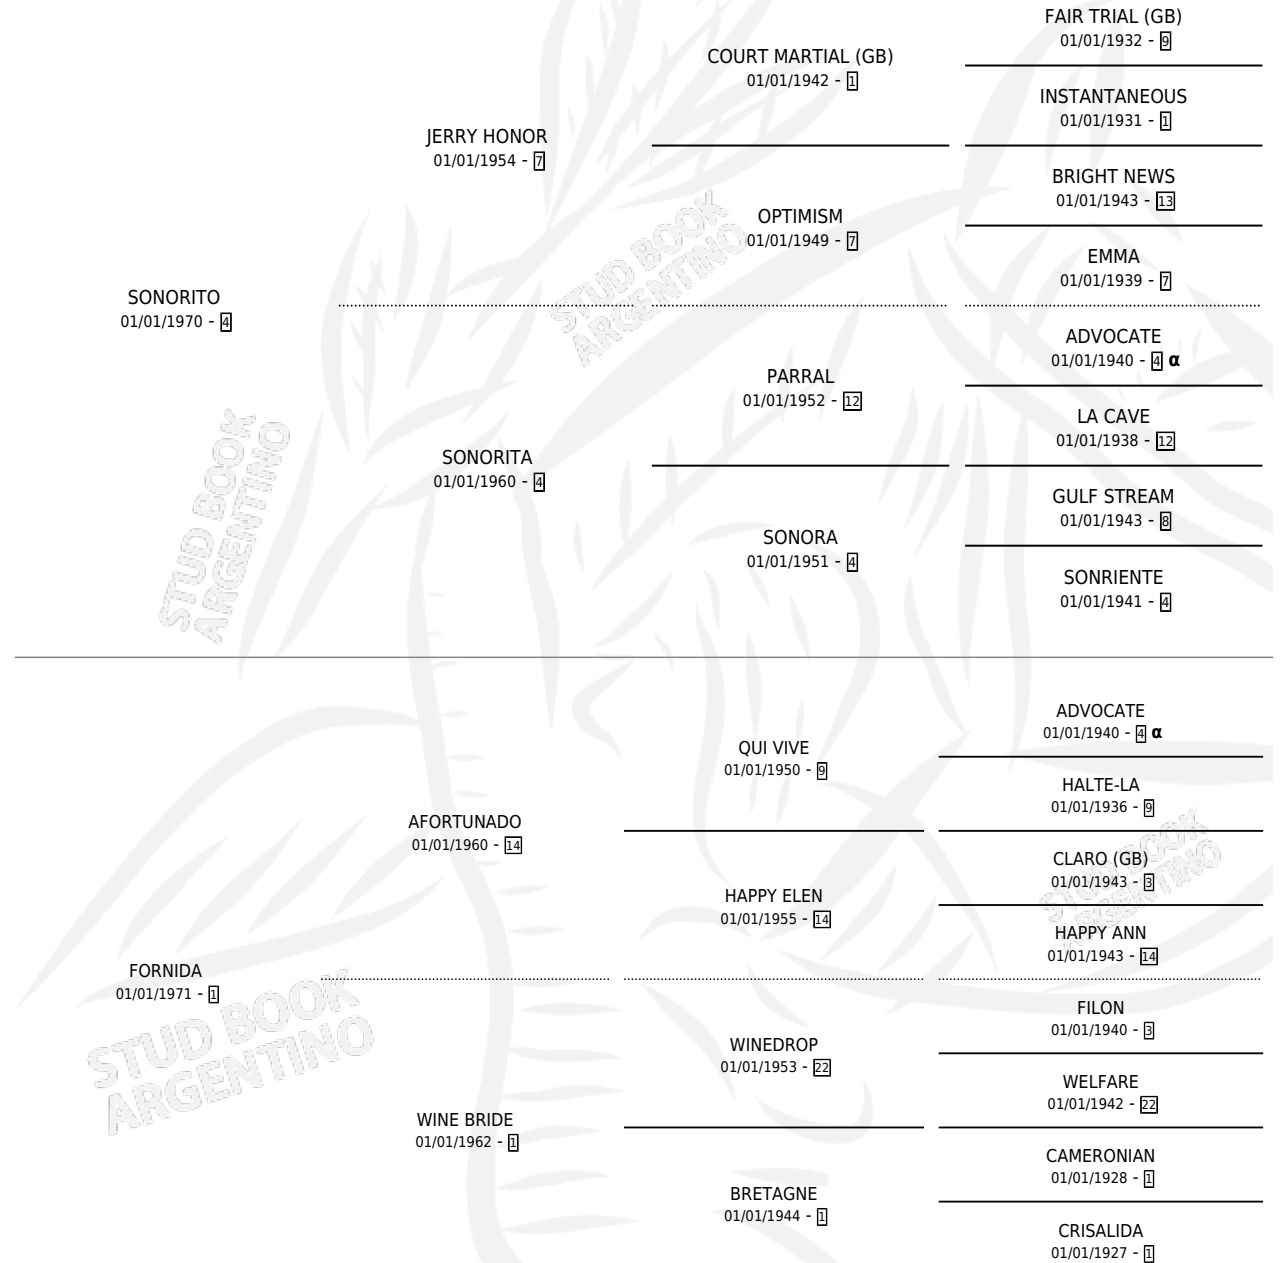

SOHONABLE

por SONORITO y FORNIDA por AFORTUNADO

Argentina · Macho · Alazan · SP · 09/08/1985
Familia 1-b · Volumen 32

ESTADO

| | |
|------------------------------|---|
| TIPIFICACIÓN SANGUÍNEA | X |
| TIPIFICACIÓN POR ADN | X |
| PASAPORTE | X |
| IDENTIFICACIÓN POR MICROCHIP | X |
| REPRODUCTOR | X |

Lugar de nacimiento: Rayen Hue

Criador: Sin dato

PEDIGREE

INBREEDING : α

SOHONABLE

Datos oficiales del Stud Book Argentino

Documento generado el 03/05/2026

studbook.org.ar