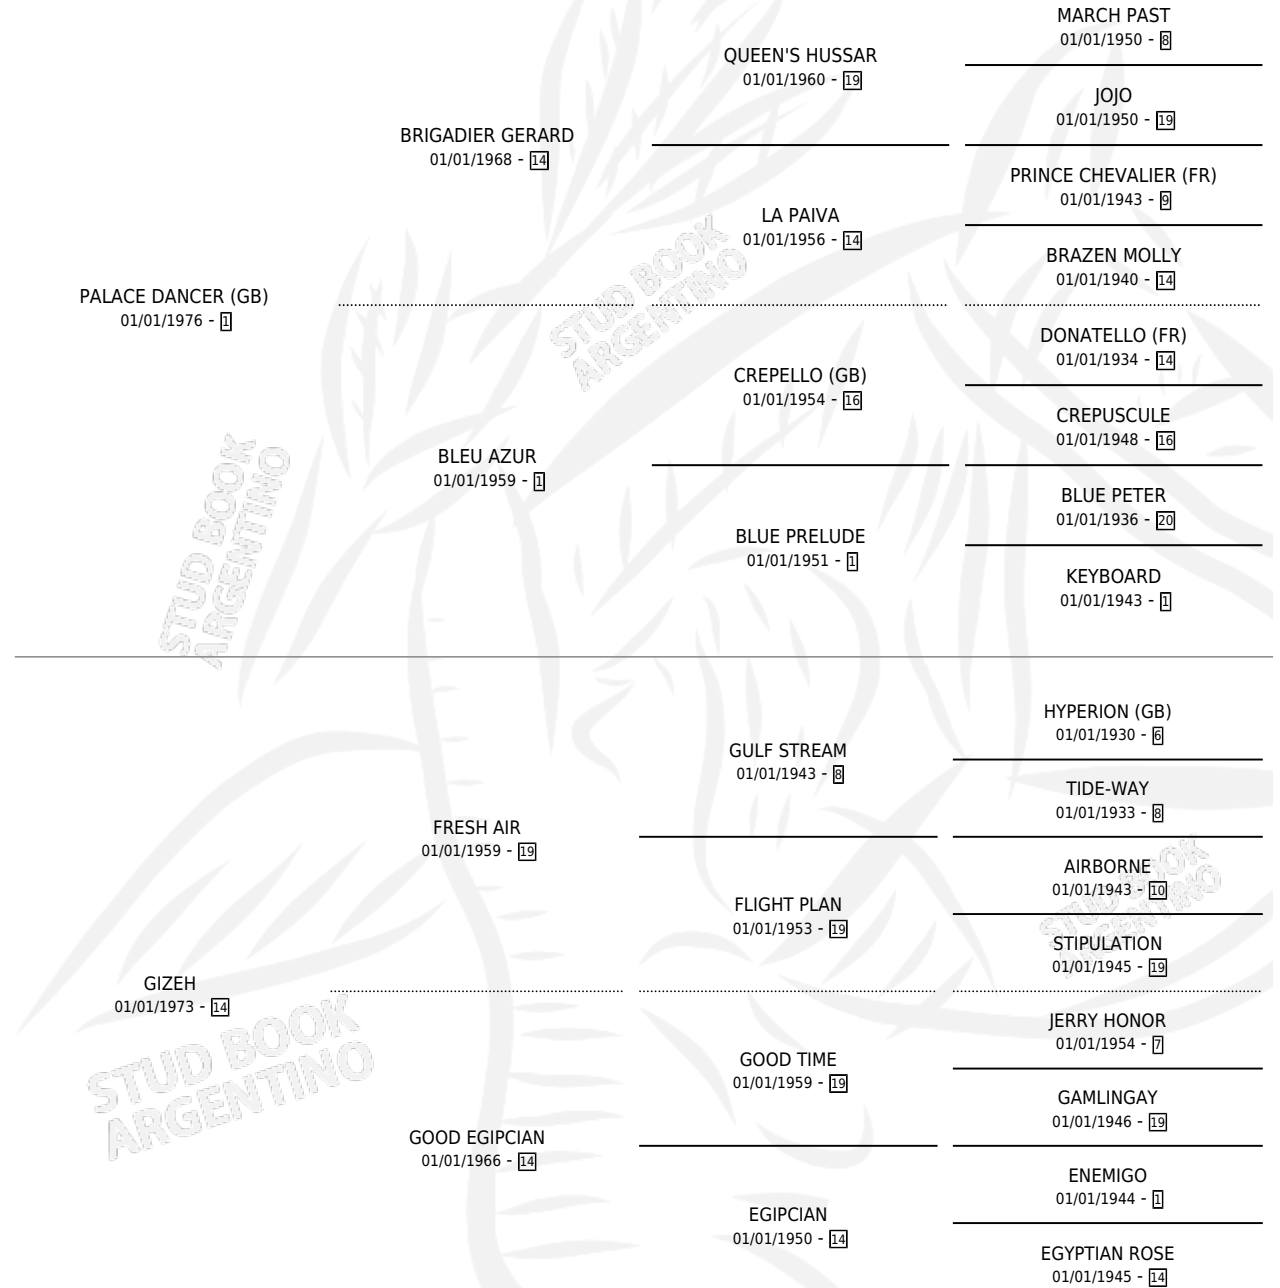

LADY INES

por **PALACE DANCER (GB)** y **GIZEH** por **FRESH AIR**

Argentina · Hembra · Alazan Tostado · SP · 25/07/1985
Familia 14-e · Volumen 32

ESTADO

TIPIFICACIÓN SANGUÍNEA	X
TIPIFICACIÓN POR ADN	X
PASAPORTE	X
IDENTIFICACIÓN POR MICROCHIP	X
REPRODUCTOR	X

Lugar de nacimiento: Campo particular

Criador: Sin dato

PEDIGREE

CAMPAÑA

Solo carreras oficiales de Argentina

POR EDAD

EDAD	CC	1°	2°	3°	4°	5°	NP	CLC	CLG	CLCG1	CLGG1	IMPORTE	GANANCIA / CC
2 AÑOS	3	0	1	1	1	0	0	2	0	2	0	\$14,022	\$4,674
TOTALES	3	0	1	1	1	0	0	2	0	2	0	\$14,022	\$4,674
%		0.0%	33.3%	33.3%	33.3%	0.0%	0.0%	66.7%	0.0%	100%	0.0%		

Placés en San Isidro y Palermo en 3 carreras disputadas, 3ra Jorge de Atucha, 4ta Eliseo Ramirez.

POR DISTANCIA

HIPODROMO	CC	1°	2°	3°	4°	5°	NP	CLC	CLG	CLCG1	CLGG1	IMPORTE
PALERMO	1	0	0	1	0	0	0	1	0	1	0	\$8,000
1500 MTS	1	0	0	1	0	0	0	1	0	1	0	\$8,000
SAN ISIDRO	2	0	1	0	1	0	0	1	0	1	0	\$6,022
1400 MTS	1	0	0	0	1	0	0	1	0	1	0	\$2,929
1200 MTS	1	0	1	0	0	0	0	0	0	0	0	\$3,093