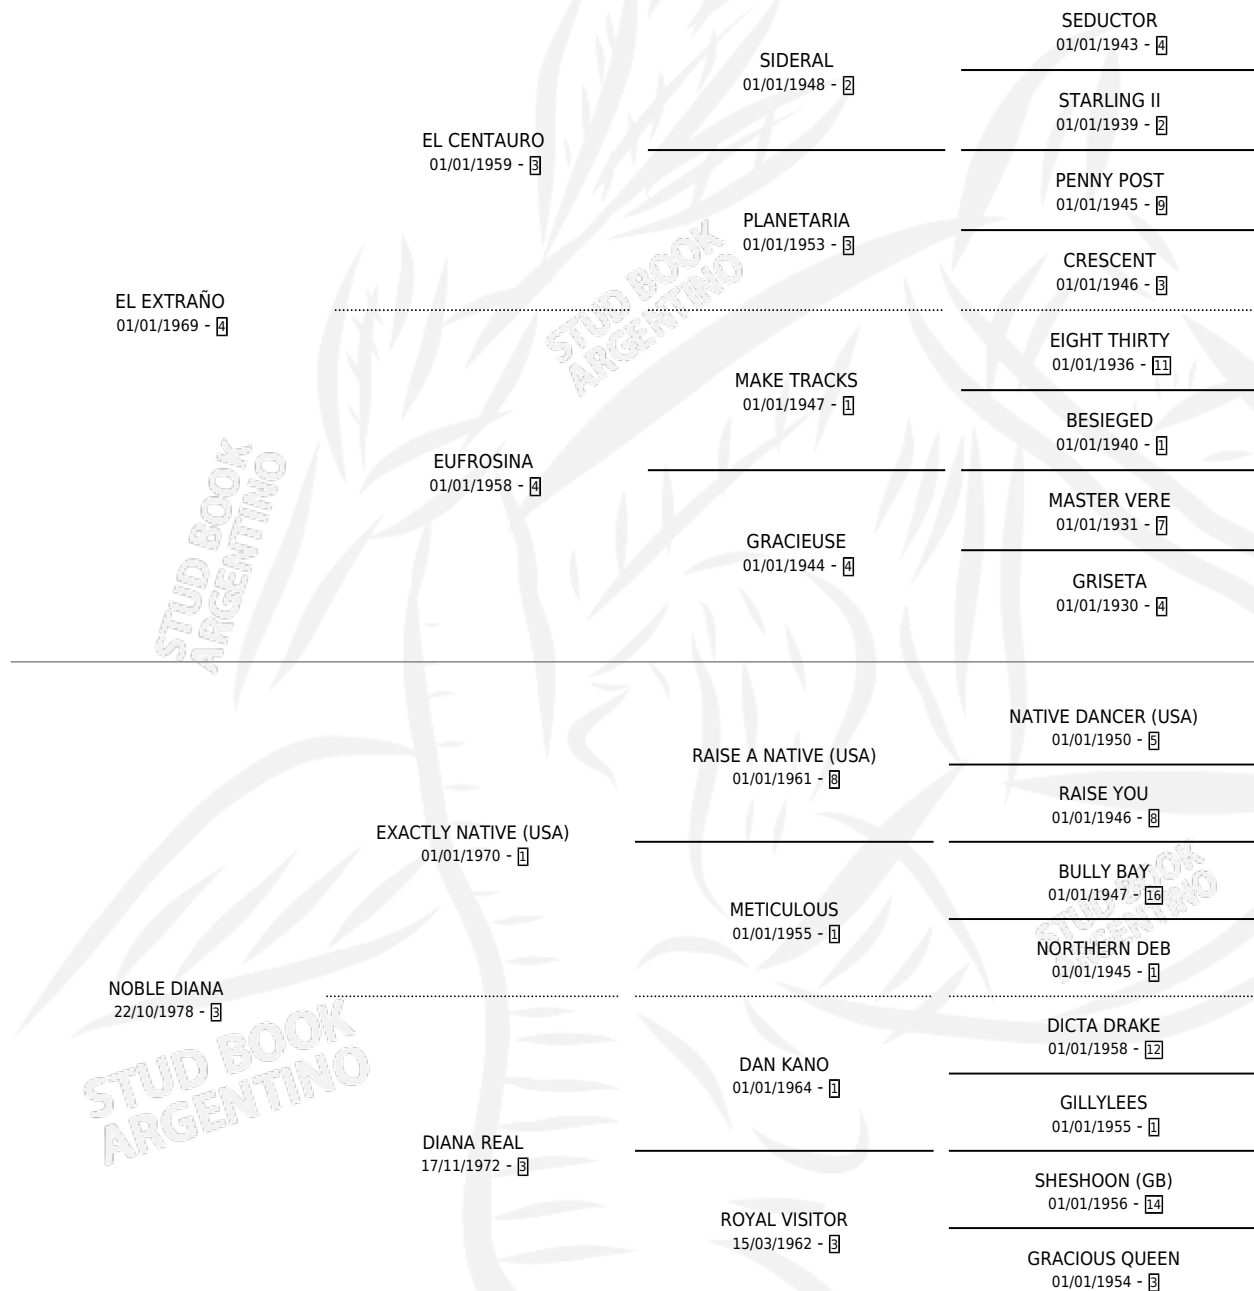

EXTRAÑO NOBLE

por **EL EXTRAÑO** y **NOBLE DIANA** por **EXACTLY NATIVE (USA)**

Argentina · Macho · Zaino · SP · 25/07/1985
Familia 3-I · Volumen 32

ESTADO

TIIFICACIÓN SANGUÍNEA	X
TIIFICACIÓN POR ADN	X
PASAPORTE	X
IDENTIFICACIÓN POR MICROCHIP	X
REPRODUCTOR	X

Lugar de nacimiento: Ricardo
Criador: Sin dato

PEDIGREE

EXTRAÑO NOBLE

Datos oficiales del Stud Book Argentino

Documento generado el 02/05/2026

studbook.org.ar