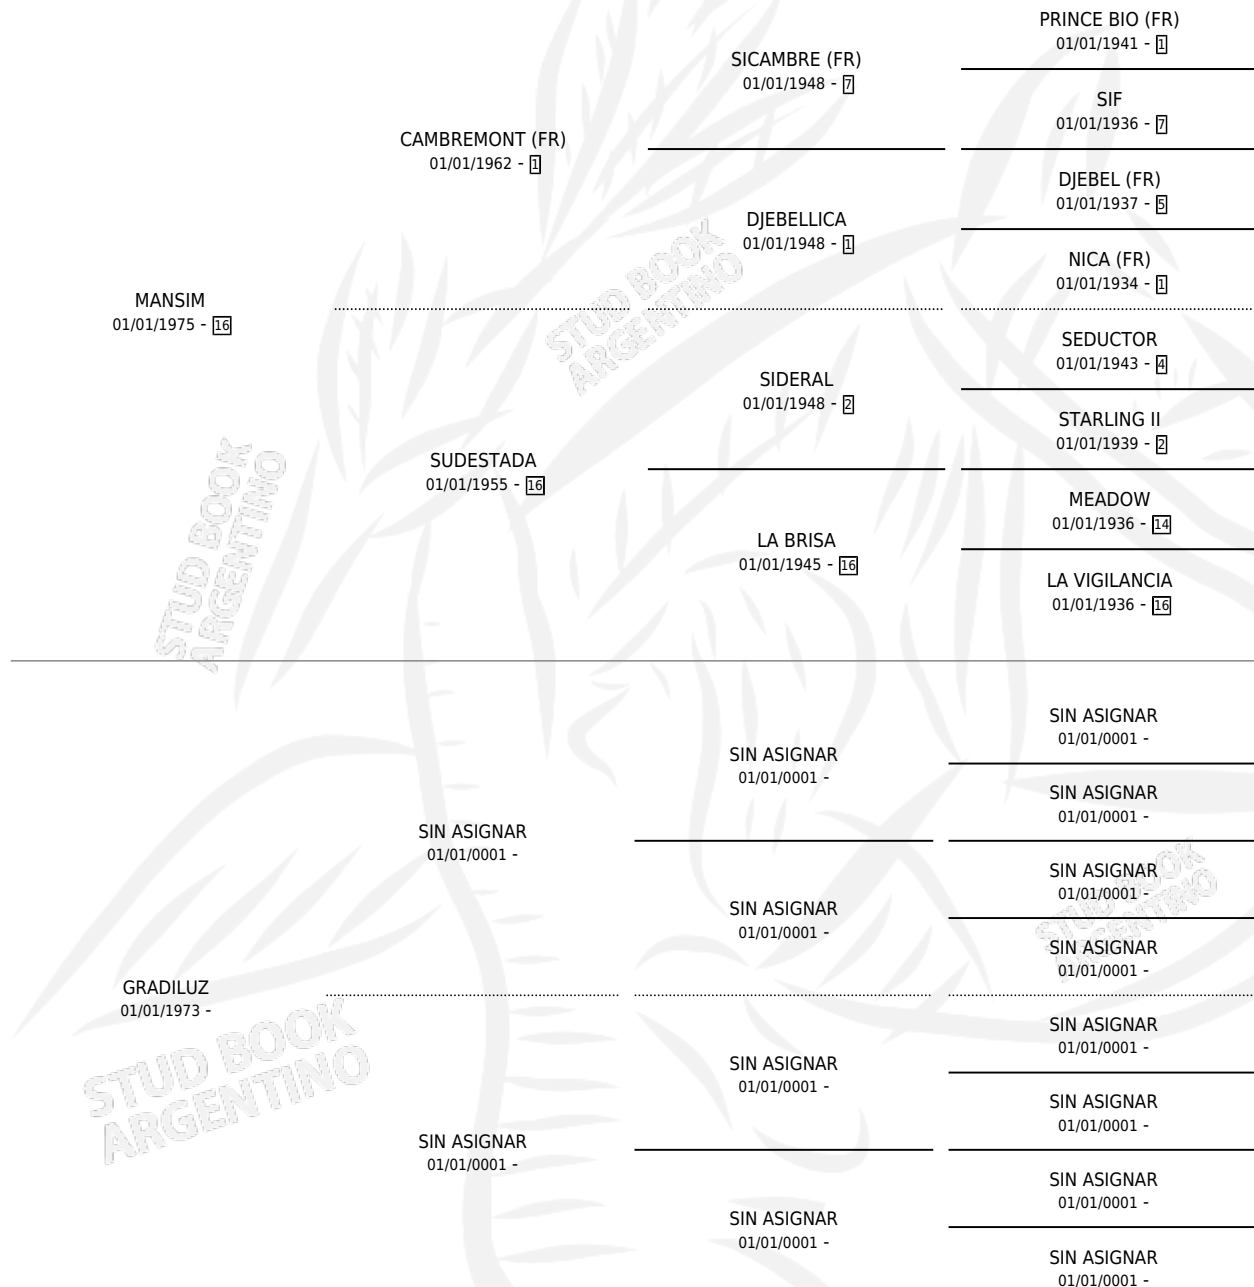

MANTENIDA

por MANSIM y GRADILUZ por SIN ASIGNAR

Argentina · Hembra · Alazan · SP · 24/08/1985
Familia · Volumen 32

ESTADO

TIPIFICACIÓN SANGUÍNEA	X
TIPIFICACIÓN POR ADN	X
PASAPORTE	X
IDENTIFICACIÓN POR MICROCHIP	X
REPRODUCTOR	✓

Lugar de nacimiento: Los Churrinches

Criador: Sin dato

PEDIGREE

S

mientos **0** / Efectividad **0.00%**

PADRILLO	PRODUCTO	CRIADOR	1ER SERVICIO	ÚLTIMO SERVICIO
BEAUTIFUL BOY	∅		11/11/1999	13/11/1999

MANTENIDA