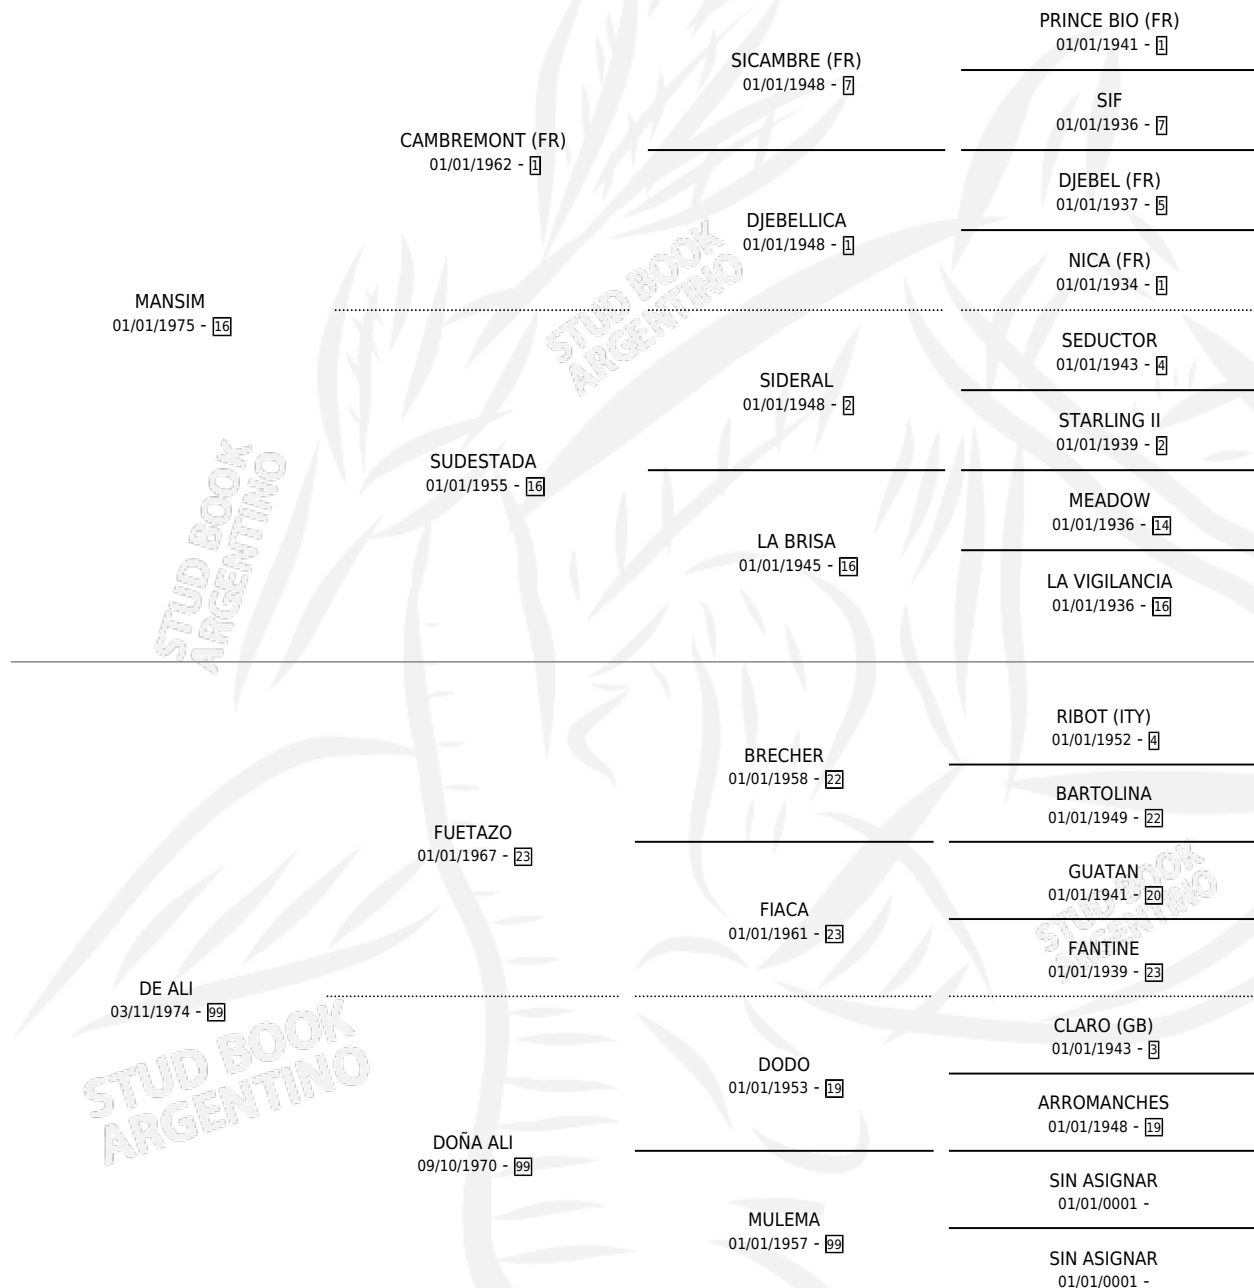

MANCADA

por MANSIM y DE ALI por FUETAZO

Argentina · Hembra · Zaino Doradillo · SP · 15/08/1985
Familia 99 · Volumen 32

ESTADO

TIPIFICACIÓN SANGUÍNEA	✓
TIPIFICACIÓN POR ADN	X
PASAPORTE	X
IDENTIFICACIÓN POR MICROCHIP	X
REPRODUCTOR	✓

Lugar de nacimiento: Los Churrinches

Criador: Sin dato

~

HIJOS

	MACHOS	HEMBRAS
1 NACIERON	1	0
1 CORRIERON	1	0
1 GANARON	1	0
0 GANADORES CL	0 GANADORES GR	0 GANADORES G1

PEDIGREE