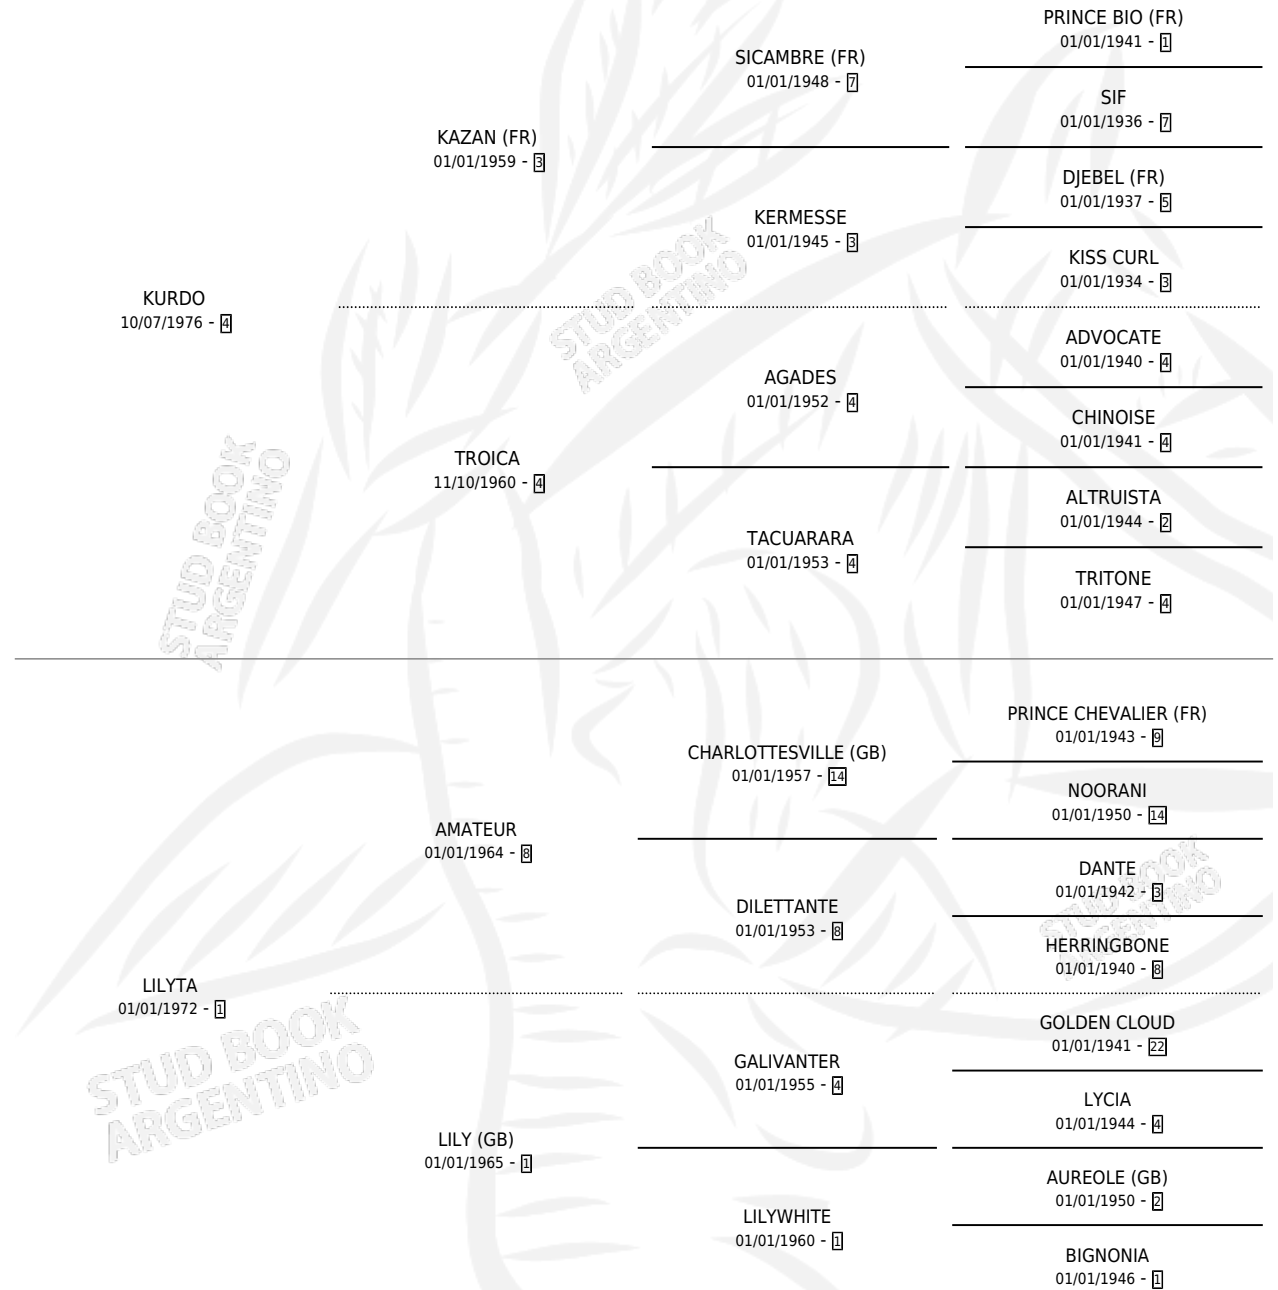

KINTO

por **KURDO** y **LILYTA** por **AMATEUR**

Argentina · Macho · Alazan · SP · 05/08/1985
Familia 1-e · Volumen 32

ESTADO

TIPIFICACIÓN SANGUÍNEA	X
TIPIFICACIÓN POR ADN	X
PASAPORTE	X
IDENTIFICACIÓN POR MICROCHIP	X
REPRODUCTOR	X

Lugar de nacimiento: Santa Ana

Criador: Santa Ana

PEDIGREE

CAMPAÑA

Solo carreras oficiales de Argentina

POR EDAD

EDAD	CC	1°	2°	3°	4°	5°	NP	CLC	CLG	CLCG1	CLGG1	IMPORTE	GANANCIA / CC
3 AÑOS	1	0	0	0	1	0	0	0	0	0	0	\$0	\$0
4 AÑOS	6	0	0	0	1	1	4	0	0	0	0	\$0	\$0
TOTALES	7	0	0	0	2	1	4	0	0	0	0	\$0	\$0
%		0.0%	0.0%	0.0%	28.6%	14.3%	57.1%	0.0%	0.0%	0.0%	0.0%		