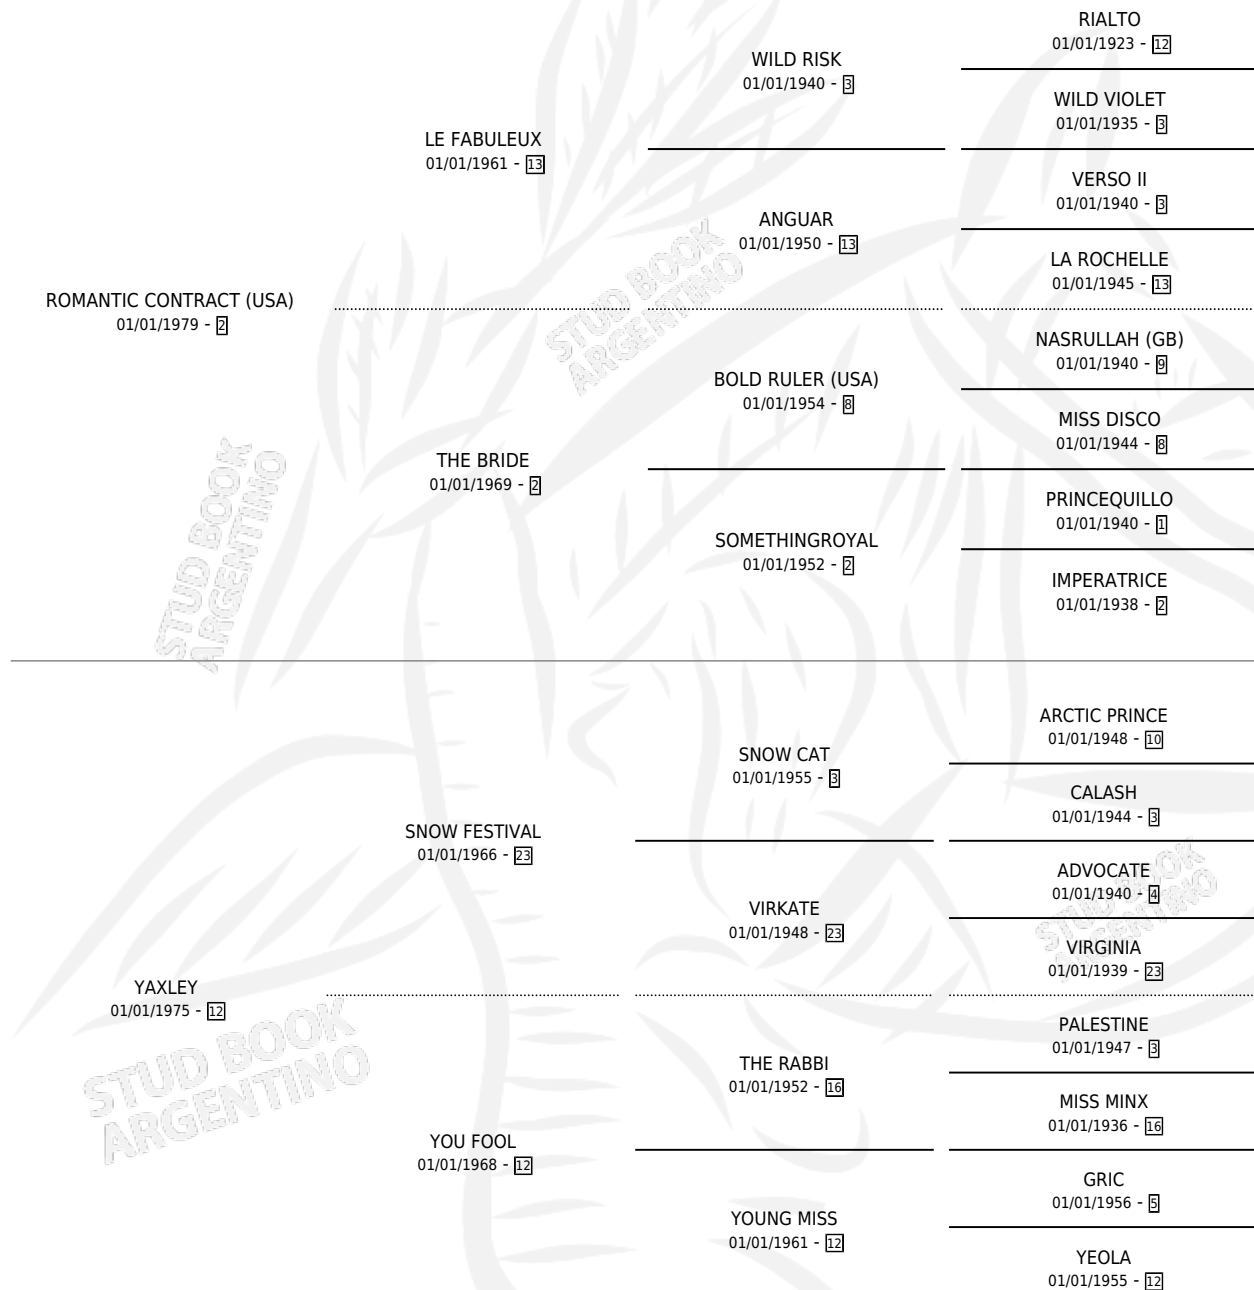

YACO

por **ROMANTIC CONTRACT (USA)** y **YAXLEY** por **SNOW FESTIVAL**

Argentina · Macho · Zaino · SP · 06/08/1985
Familia 12-g · Volumen 32

ESTADO

TIPIFICACIÓN SANGUÍNEA	X
TIPIFICACIÓN POR ADN	X
PASAPORTE	X
IDENTIFICACIÓN POR MICROCHIP	X
REPRODUCTOR	X

Lugar de nacimiento: San Javier

Criador: Sin dato

PEDIGREE

YACO

Datos oficiales del Stud Book Argentino

Documento generado el 25/04/2026

studbook.org.ar