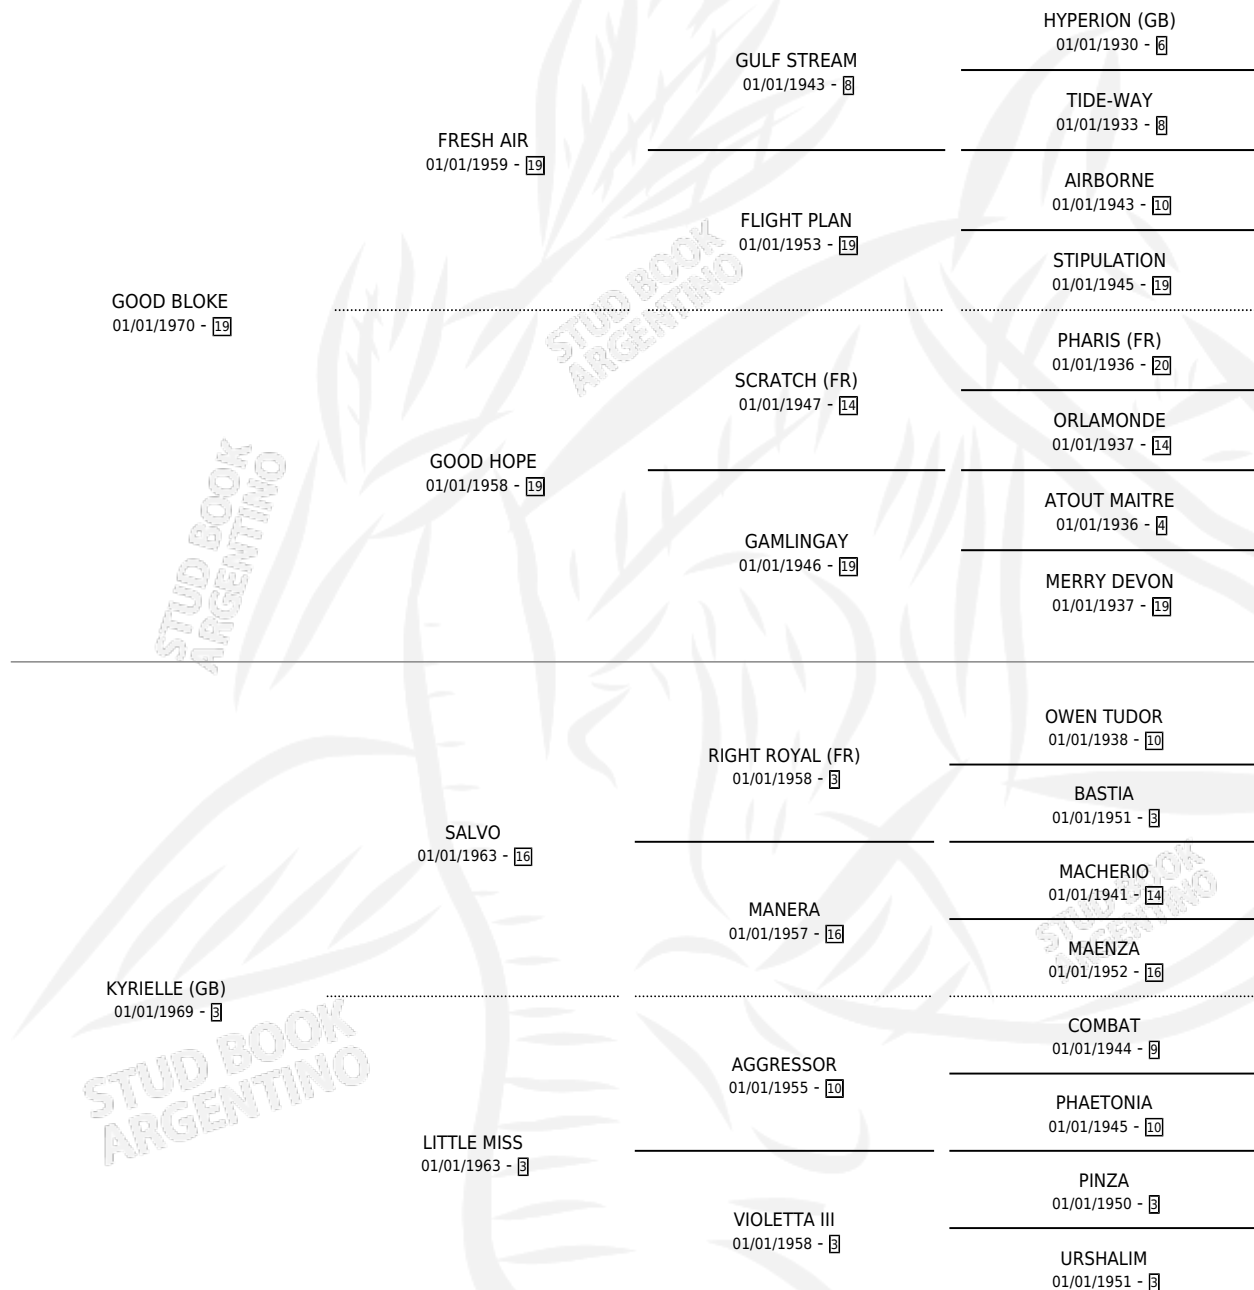

KHORAMA

por **GOOD BLOKE** y **KYRIELLE (GB)** por **SALVO**

Argentina · Hembra · Zaino Negro · SP · 08/08/1985
Familia 3-c · Volumen 32

ESTADO

TIPIFICACIÓN SANGUÍNEA	✓
TIPIFICACIÓN POR ADN	X
PASAPORTE	X
IDENTIFICACIÓN POR MICROCHIP	X
REPRODUCTOR	✓

Lugar de nacimiento: El Pelado

Criador: Sin dato

~

HIJOS

	MACHOS	HEMBRAS
4 NACIERON	3	1
2 CORRIERON	2	0
1 GANARON	1	0
0 GANADORES CL	0 GANADORES GR	0 GANADORES G1

PEDIGREE

S

mientos 4 / Efectividad 50.00%

PADRILLO	PRODUCTO	CRIADOR	1ER SERVICIO	ÚLTIMO SERVICIO
TROPICAL THUNDER	∅		30/09/2000	30/09/2000
KHORAMA	∅		26/09/1998	28/11/1998
Datos oficiales del Stud Book Argentino				
OPERA SCORE (USA)	∅		30/09/1997	01/12/1997
LORENZONI (USA)	PERFILADOR (M A, 12/09/1994)	SIN DATO	11/09/1993	13/09/1993
LORENZONI (USA)	KAMIKASE (M AT, 02/09/1993)	SIN DATO	22/09/1992	22/09/1992
GRAND CHELEM (IRE)	∅		31/10/1991	03/12/1991
GRAND CHELEM (IRE)	GRAND KHOR (M A, 22/10/1991)	SIN DATO	11/10/1990	31/10/1990
BINARIO	KODAMA (H Z, 30/09/1990)	SIN DATO	09/09/1989	10/10/1989