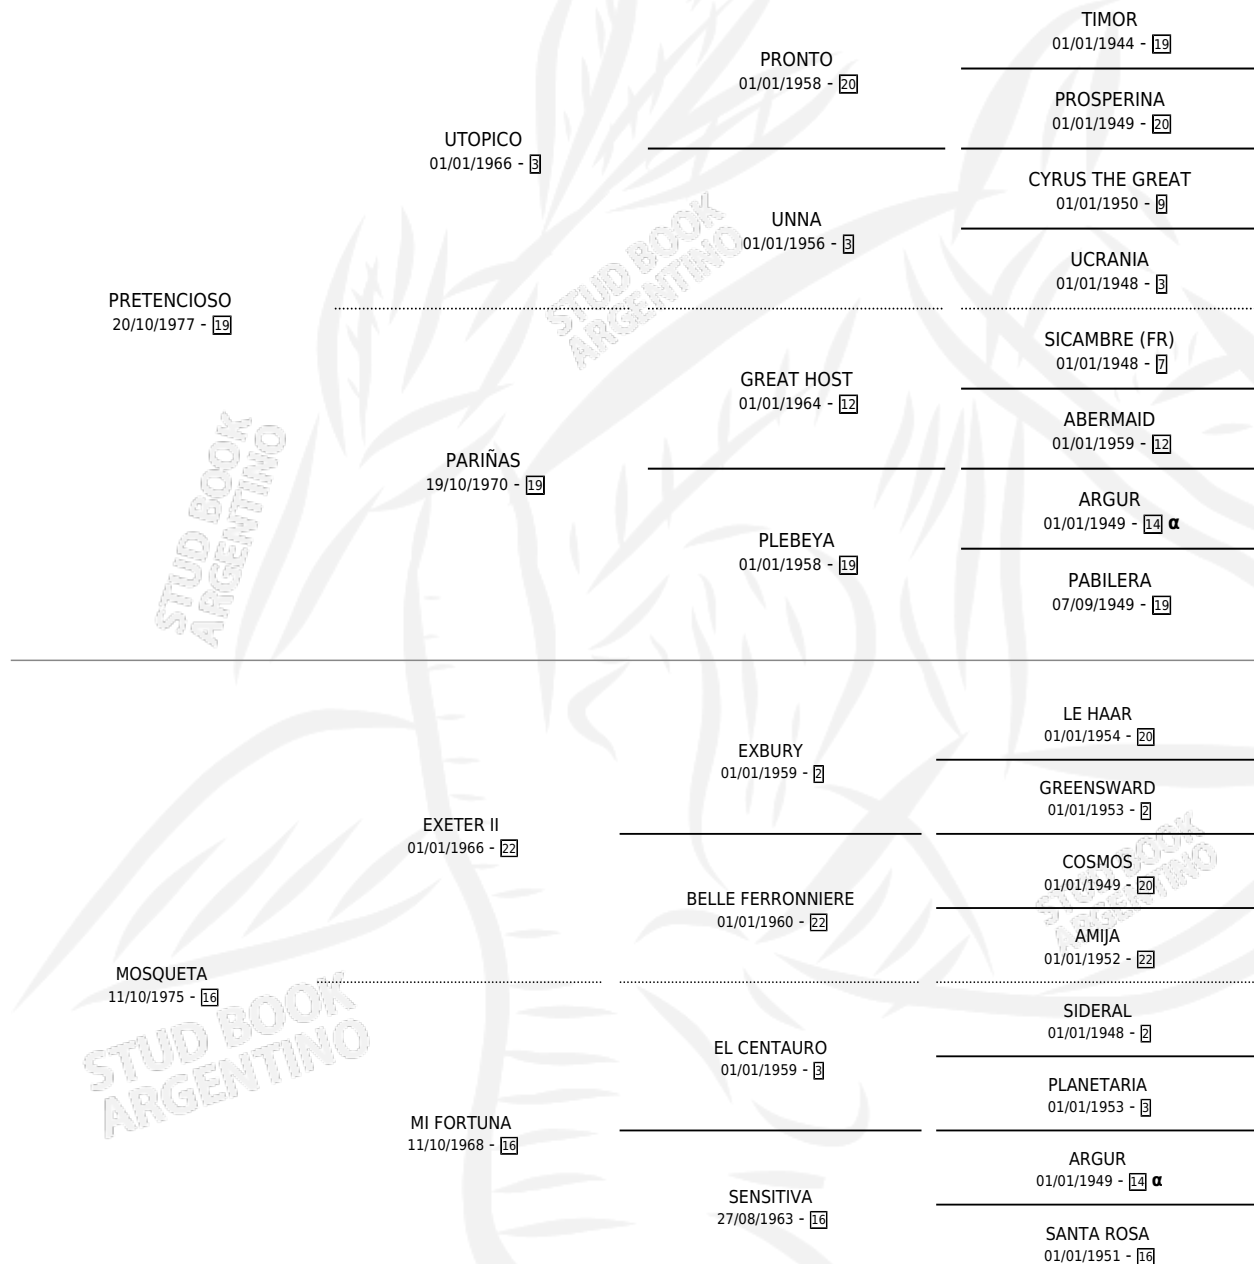

MALVA

por **PRETENCIOSO** y **MOSQUETA** por **EXETER II**

Argentina · Hembra · Zaino Negro · SP · 08/08/1985
Familia 16-e · Volumen 32

ESTADO

TIPIFICACIÓN SANGUÍNEA	X
TIPIFICACIÓN POR ADN	X
PASAPORTE	X
IDENTIFICACIÓN POR MICROCHIP	X
REPRODUCTOR	X

Lugar de nacimiento: Las Ortigas

Criador: Sin dato

PEDIGREE

INBREEDING : α

MALVA

Datos oficiales del Stud Book Argentino

Documento generado el 02/05/2026

studbook.org.ar