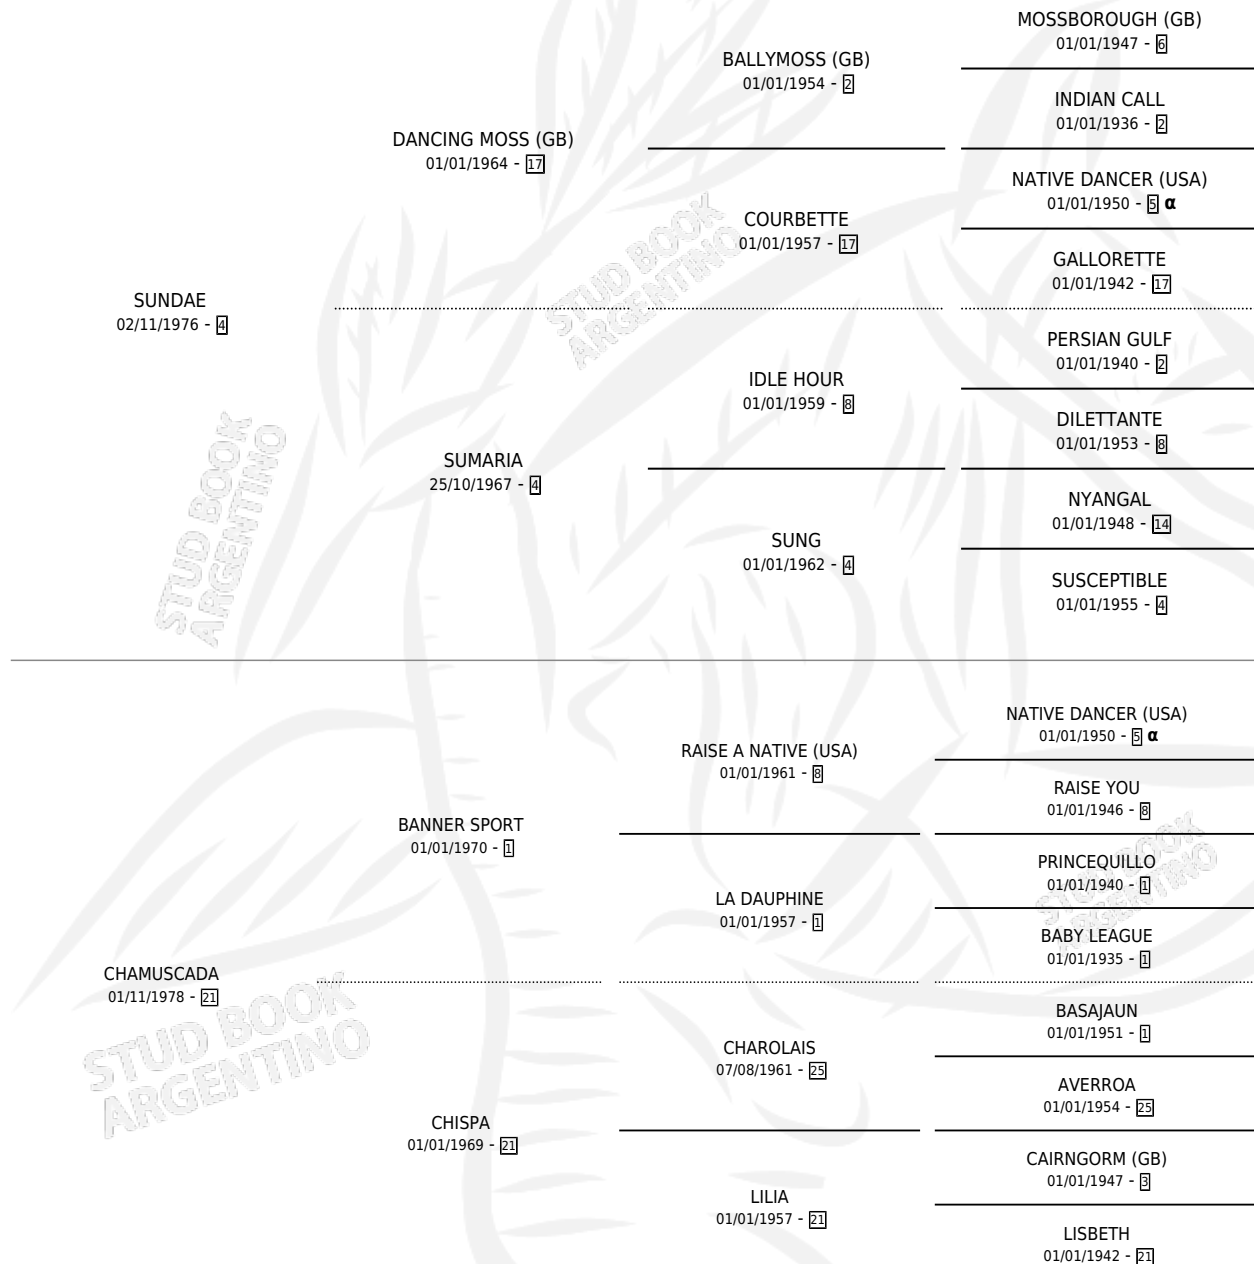

SUN SPORT

por **SUNDAE** y **CHAMUSCADA** por **BANNER SPORT**

PEDIGREE

Argentina · Hembra · Tordillo · SP · 16/08/1985
Familia 21 · Volumen 32

ESTADO

TIPIFICACIÓN SANGUÍNEA	✓
TIPIFICACIÓN POR ADN	X
PASAPORTE	X
IDENTIFICACIÓN POR MICROCHIP	X
REPRODUCTOR	✓

Lugar de nacimiento: La Madrugada
Criador: La Madrugada

~

HIJOS

	MACHOS	HEMBRAS
3 NACIERON	0	3
SIN ACTUACIONES		

INBREEDING : α

EXPORTACIÓN / IMPORTACIÓN

FECHA	MOVIMIENTO	PAÍS
01/06/1994	EXPORTADO	URUGUAY

~

CAMPAÑA

Solo carreras oficiales de Argentina

POR EDAD

EDAD	CC	1°	2°	3°	4°	5°	NP	CLC	CLG	CLCG1	CLGG1	IMPORTE	GANANCIA / CC
3 AÑOS	1	0	0	0	0	1	0	0	0	0	0	\$0	\$0
4 AÑOS	4	1	0	0	0	1	2	0	0	0	0	\$1,310,000	\$327,500
5 AÑOS	3	1	0	2	0	0	0	0	0	0	0	\$0	\$0
TOTALES	8	2	0	2	0	2	2	0	0	0	0	\$1,310,000	\$163,750
%		25.0%	0.0%	25.0%	0.0%	25.0%	25.0%	0.0%	0.0%	0.0%	0.0%		

Ganadora de 2 carreras en Palermo y La Plata - \$1,310,000, a los 4 y 5 años.

POR DISTANCIA

HIPODROMO	CC	1°	2°	3°	4°	5°	NP	CLC	CLG	CLG1	CLGG1	IMPORTE
LA PLATA	2	1	0	1	0	0	0	0	0	0	0	\$0
1400 MTS	2	1	0	1	0	0	0	0	0	0	0	\$0
PALERMO	5	1	0	1	0	1	2	0	0	0	0	\$1,310,000
1400 MTS	4	1	0	1	0	1	1	0	0	0	0	\$1,310,000
1000 MTS	1	0	0	0	0	0	1	0	0	0	0	\$0
SAN ISIDRO	1	0	0	0	0	1	0	0	0	0	0	\$0
1200 MTS	1	0	0	0	0	1	0	0	0	0	0	\$0