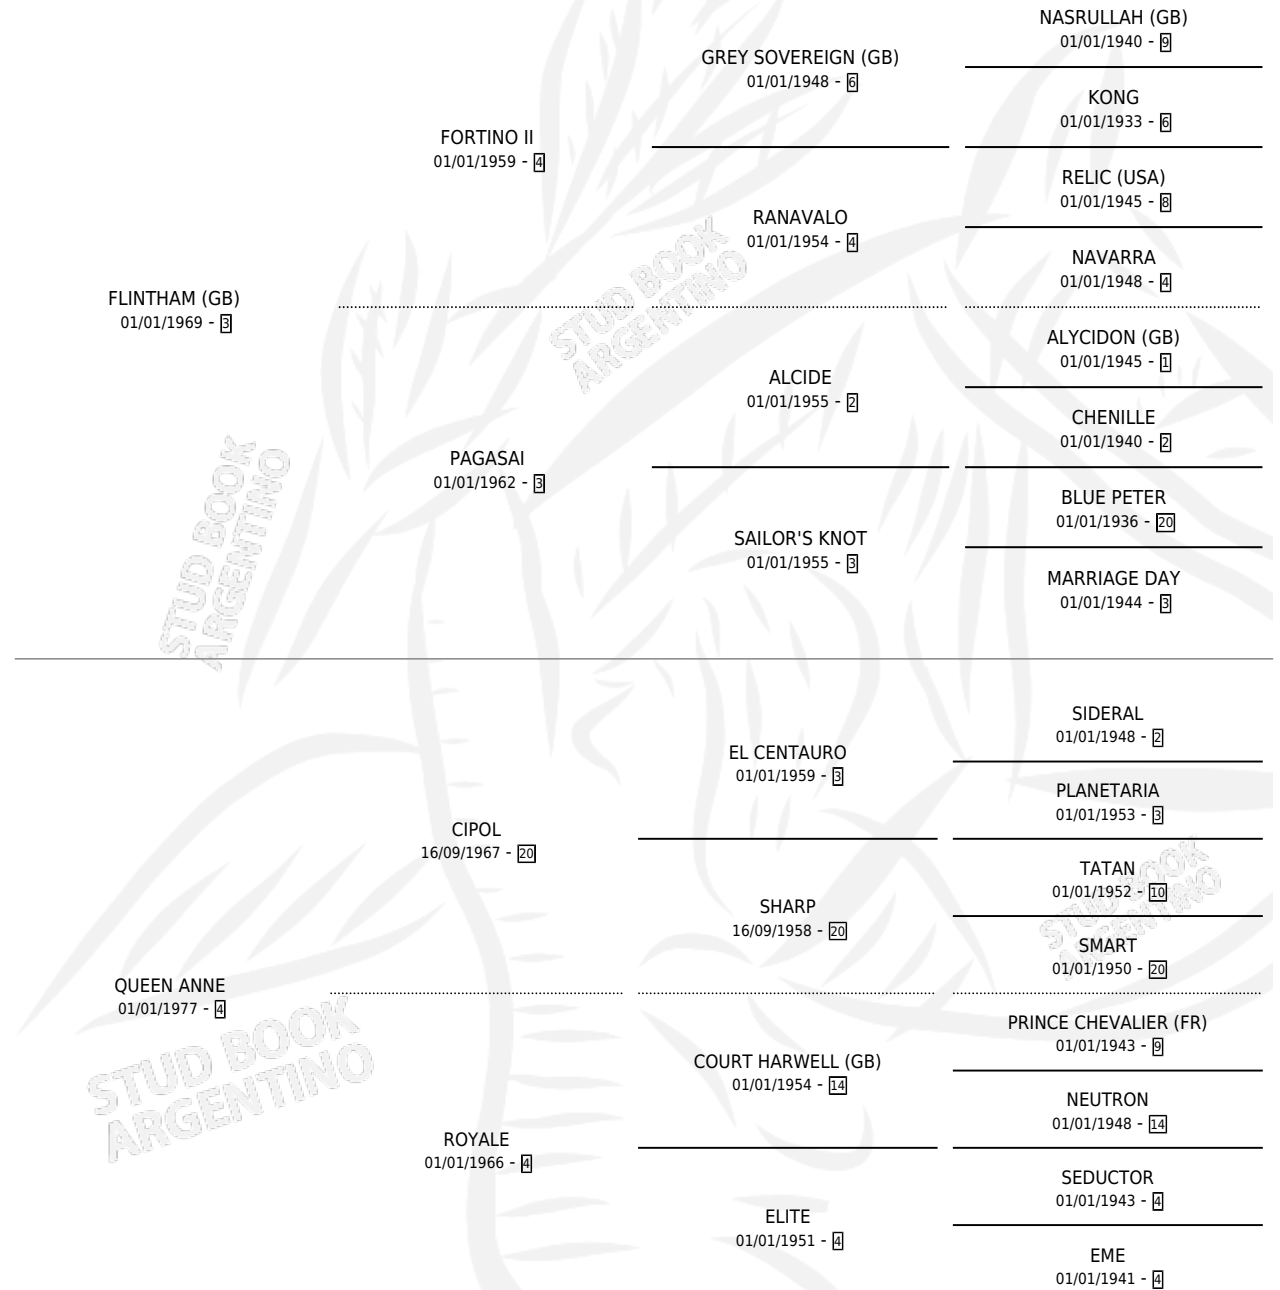

Lugar de nacimiento: Comalal

Criador: Sin dato

~

HIJOS

	MACHOS	HEMBRAS
2 NACIERON	0	2
SIN ACTUACIONES		

PEDIGREE

CAMPAÑA

Solo carreras oficiales de Argentina