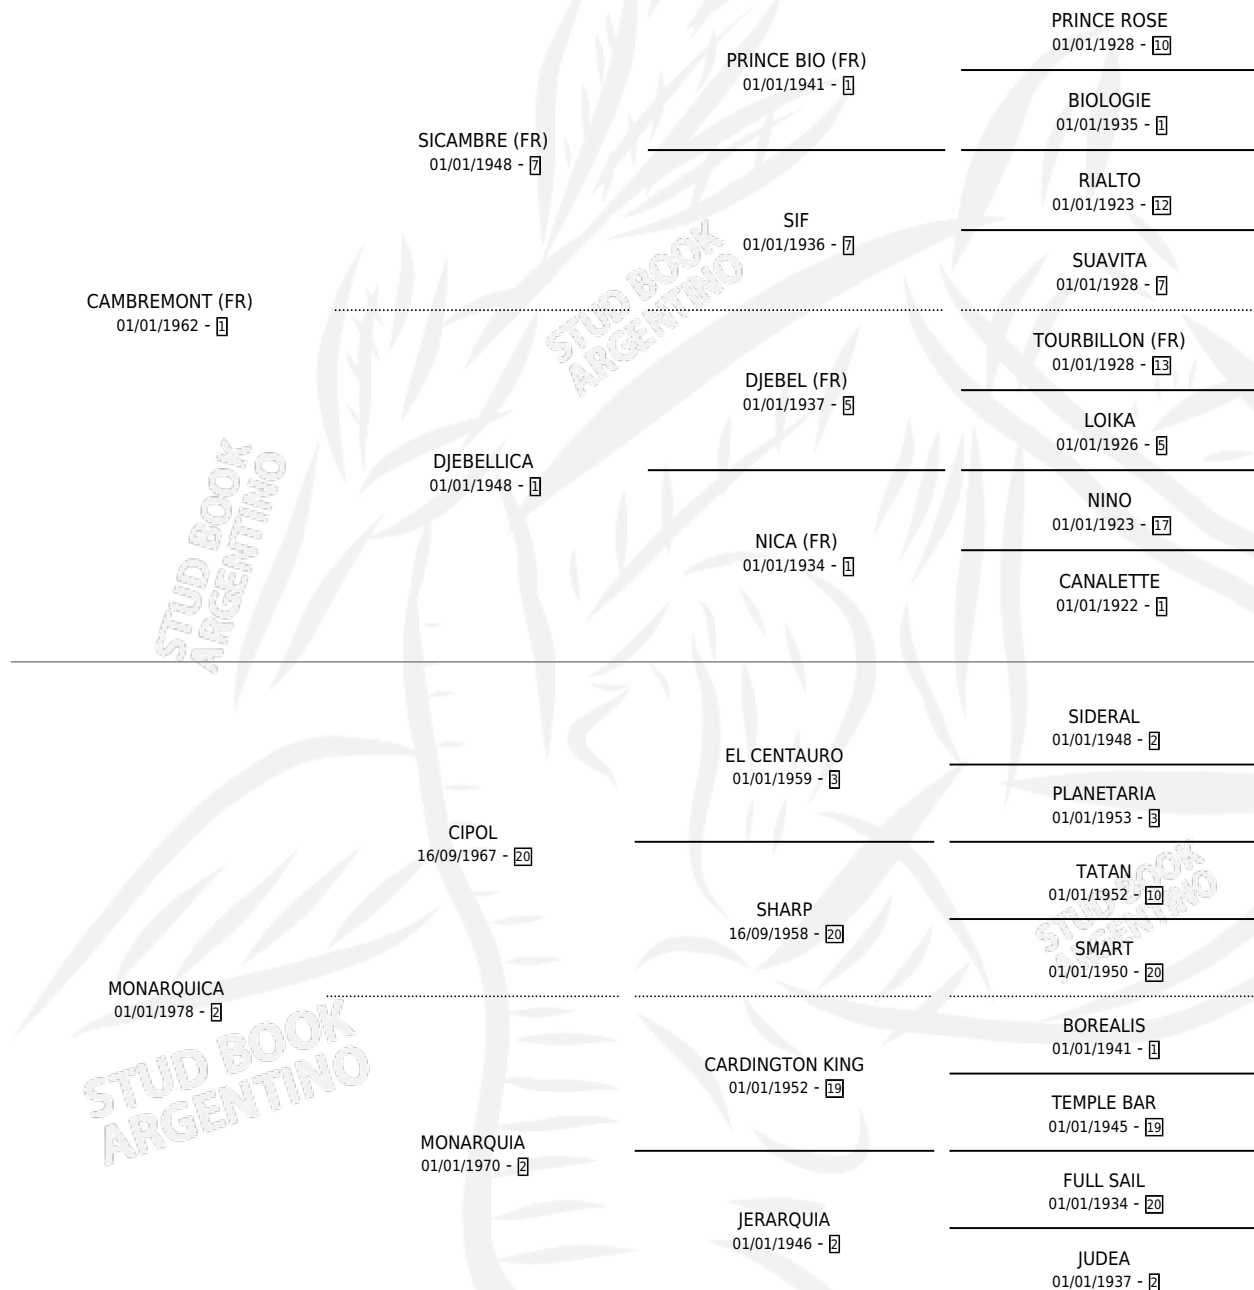

Lugar de nacimiento: Comalal

Criador: Comalal

~

HIJOS

	MACHOS	HEMBRAS
9 NACIERON	4	5
4 CORRIERON	2	2
3 GANARON	2	1
0 GANADORES CL	0 GANADORES GR	0 GANADORES G1

PEDIGREE

CAMPAÑA

Solo carreras oficiales de Argentina