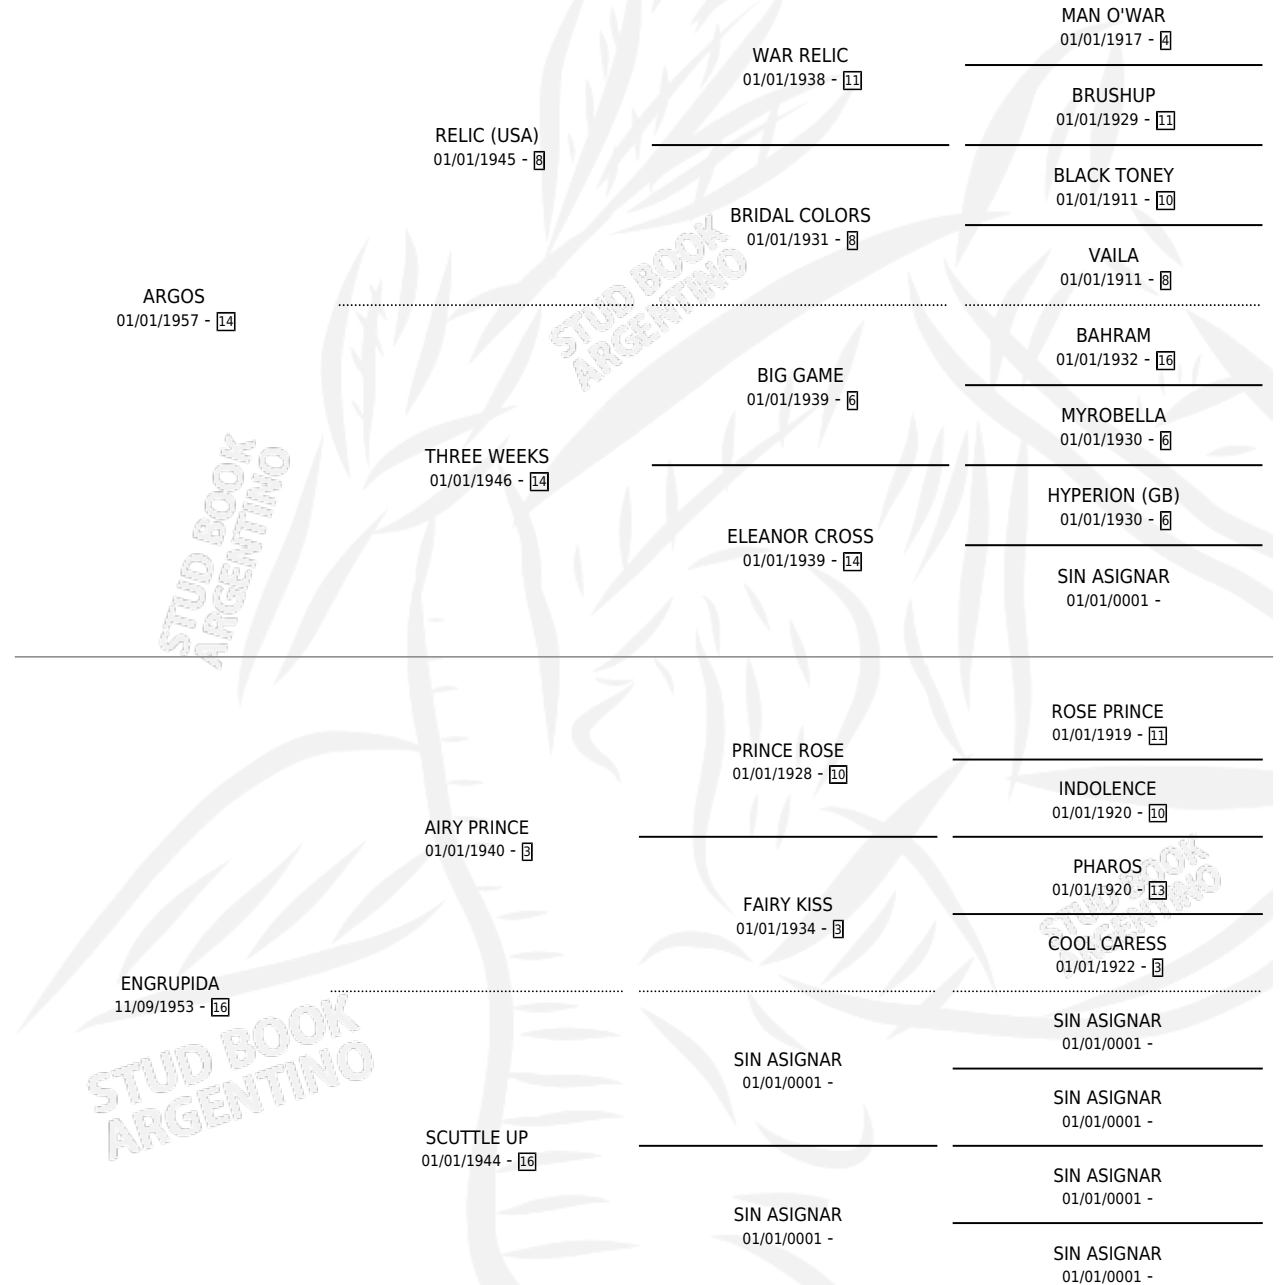

ENTRETANTO

por ARGOS y ENGRUPIDA por AIRY PRINCE

Argentina · Macho · Alazan · SP · 11/10/1968
Familia 16 · Volumen 26

ESTADO

TIPIFICACIÓN SANGUÍNEA	X
TIPIFICACIÓN POR ADN	X
PASAPORTE	X
IDENTIFICACIÓN POR MICROCHIP	X
REPRODUCTOR	X

Lugar de nacimiento: Campo particular

Criador: Sin dato

PEDIGREE

ENTRETANTO

Datos oficiales del Stud Book Argentino

Documento generado el 07/06/2026

studbook.org.ar