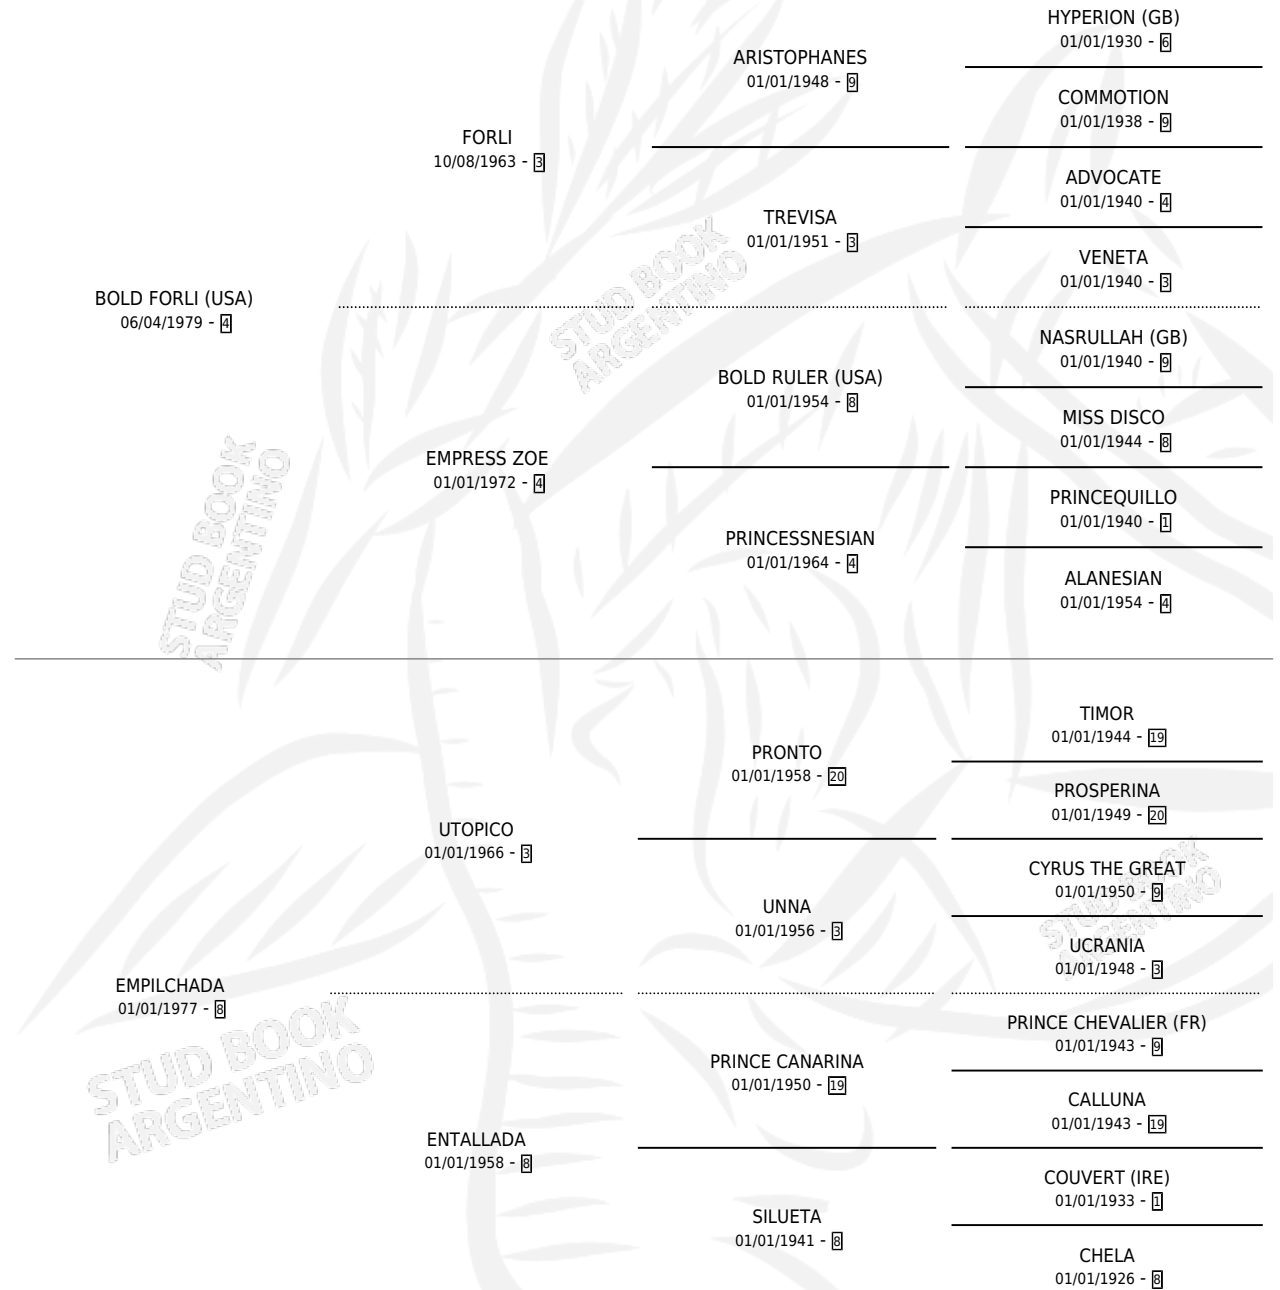

ENGALANADA

por **BOLD FORLI (USA)** y **EMPILCHADA** por **UTOPICO**

Argentina · Hembra · Zaino · SP · 20/08/1985
Familia 8-j · Volumen 32

ESTADO

TIPIFICACIÓN SANGUÍNEA	X
TIPIFICACIÓN POR ADN	X
PASAPORTE	X
IDENTIFICACIÓN POR MICROCHIP	X
REPRODUCTOR	X

Lugar de nacimiento: Abolengo

Criador: Abolengo

PEDIGREE

EXPORTACIÓN / IMPORTACIÓN

FECHA	MOVIMIENTO	PAÍS
01/12/1990	EXPORTADO	BRASIL

~

CAMPAÑA

Solo carreras oficiales de Argentina