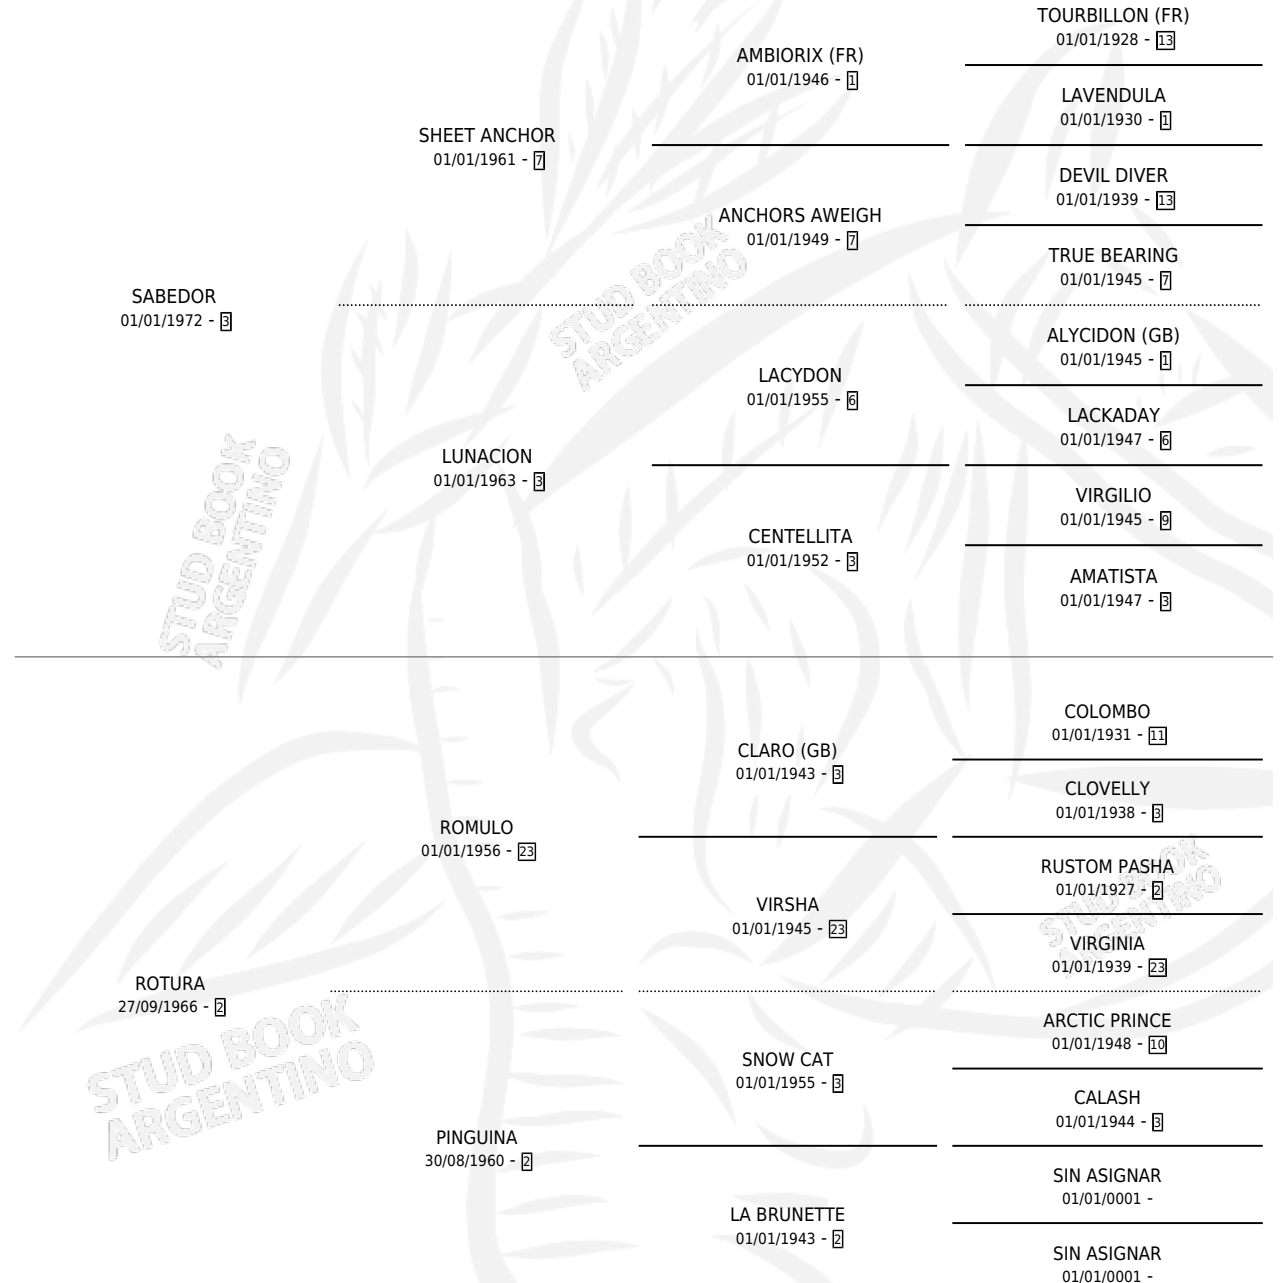

# GUARITODO

por SABEDOR y ROTURA por ROMULO

Argentina · Macho · Zaino Colorado · SP · 24/08/1985  
Familia 2-g · Volumen 32

## ESTADO

TIPIFICACIÓN SANGUÍNEA	X
TIPIFICACIÓN POR ADN	X
PASAPORTE	X
IDENTIFICACIÓN POR MICROCHIP	X
REPRODUCTOR	X

**Lugar de nacimiento:** La Guarida

**Criador:** La Guarida

## PEDIGREE