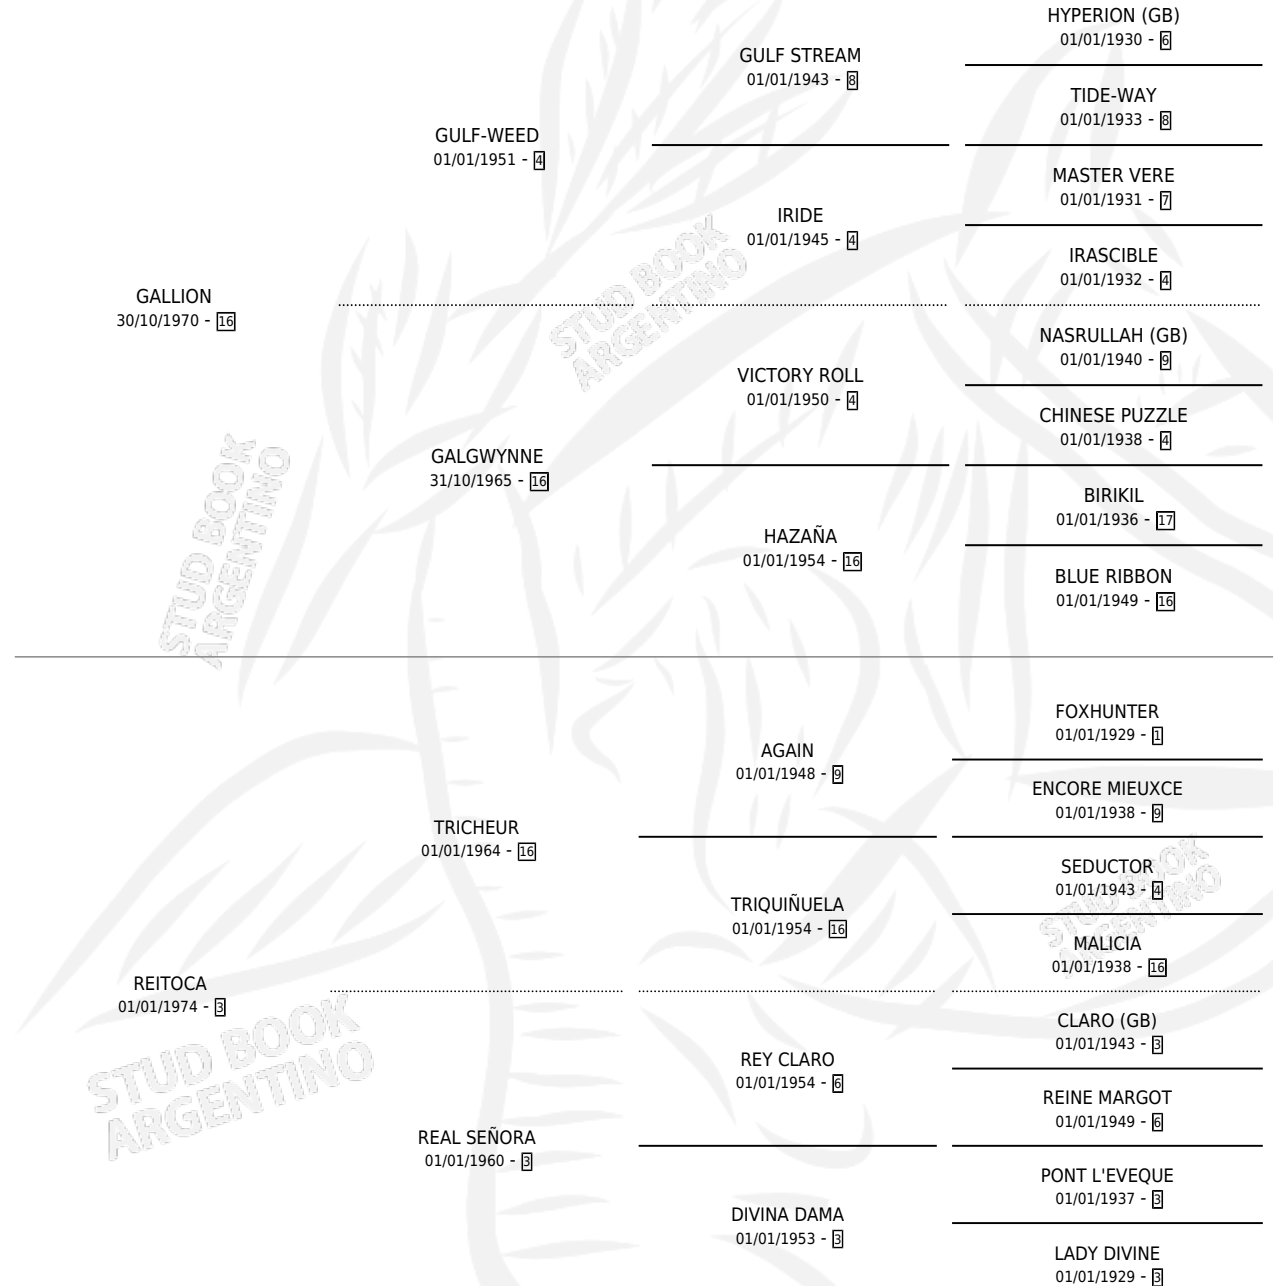

SED REGALONA

por GALLION y REITOCA por TRICHEUR

Argentina · Hembra · Zaino · SP · 03/08/1985
Familia 3-f · Volumen 32

ESTADO

TIPIFICACIÓN SANGUÍNEA	✓
TIPIFICACIÓN POR ADN	X
PASAPORTE	X
IDENTIFICACIÓN POR MICROCHIP	X
REPRODUCTOR	✓

Lugar de nacimiento:

Criador: Sin dato

~

HIJOS

	MACHOS	HEMBRAS
5 NACIERON	3	2
1 CORRIERON	1	0

SIN ACTUACIONES

PEDIGREE