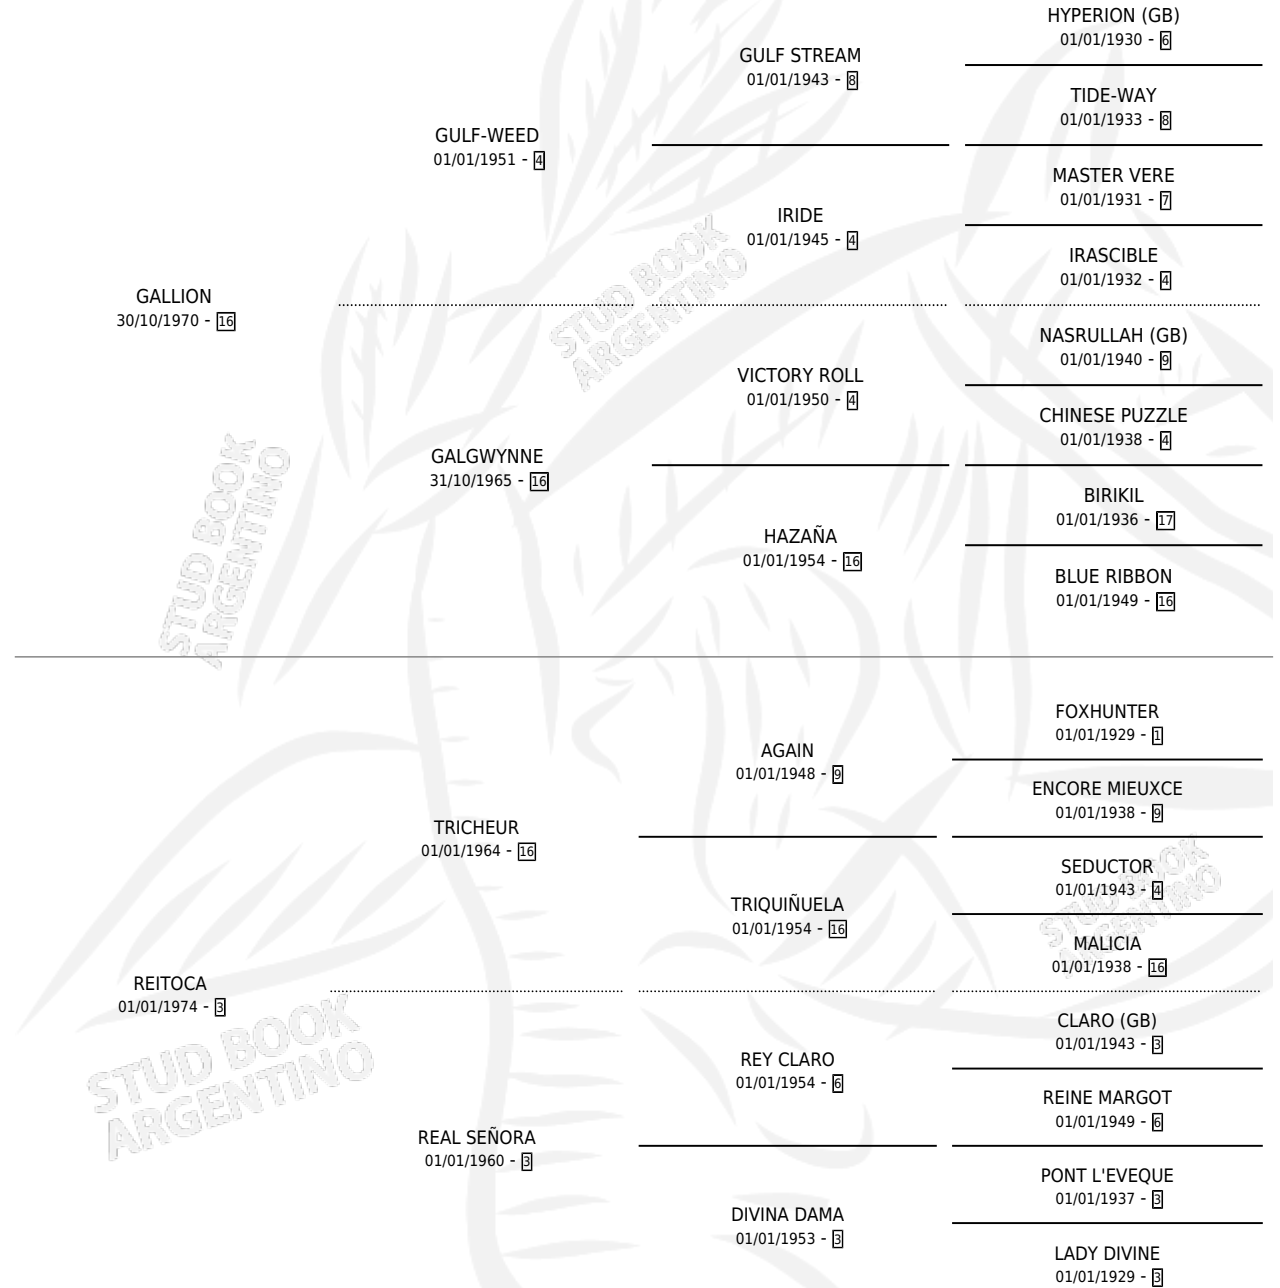

SED REGALONA

por GALLION y REITOCA por TRICHEUR

Argentina · Hembra · Zaino · SP · 03/08/1985
Familia 3-f · Volumen 32

ESTADO

TIPIFICACIÓN SANGUÍNEA	✓
TIPIFICACIÓN POR ADN	X
PASAPORTE	X
IDENTIFICACIÓN POR MICROCHIP	X
REPRODUCTOR	✓

Lugar de nacimiento:

Criador: Sin dato

~

HIJOS

	MACHOS	HEMBRAS
5 NACIERON	3	2
1 CORRIERON	1	0

SIN ACTUACIONES

PEDIGREE

CAMPAÑA

Solo carreras oficiales de Argentina

POR EDAD

EDAD	CC	1°	2°	3°	4°	5°	NP	CLC	CLG	CLCG1	CLGG1	IMPORTE	GANANCIA / CC
4 AÑOS	2	0	0	0	0	1	1	0	0	0	0	\$0	\$0
TOTALES	2	0	0	0	0	1	1	0	0	0	0	\$0	\$0
%		0.0%	0.0%	0.0%	0.0%	50.0%	50.0%	0.0%	0.0%	0.0%	0.0%		