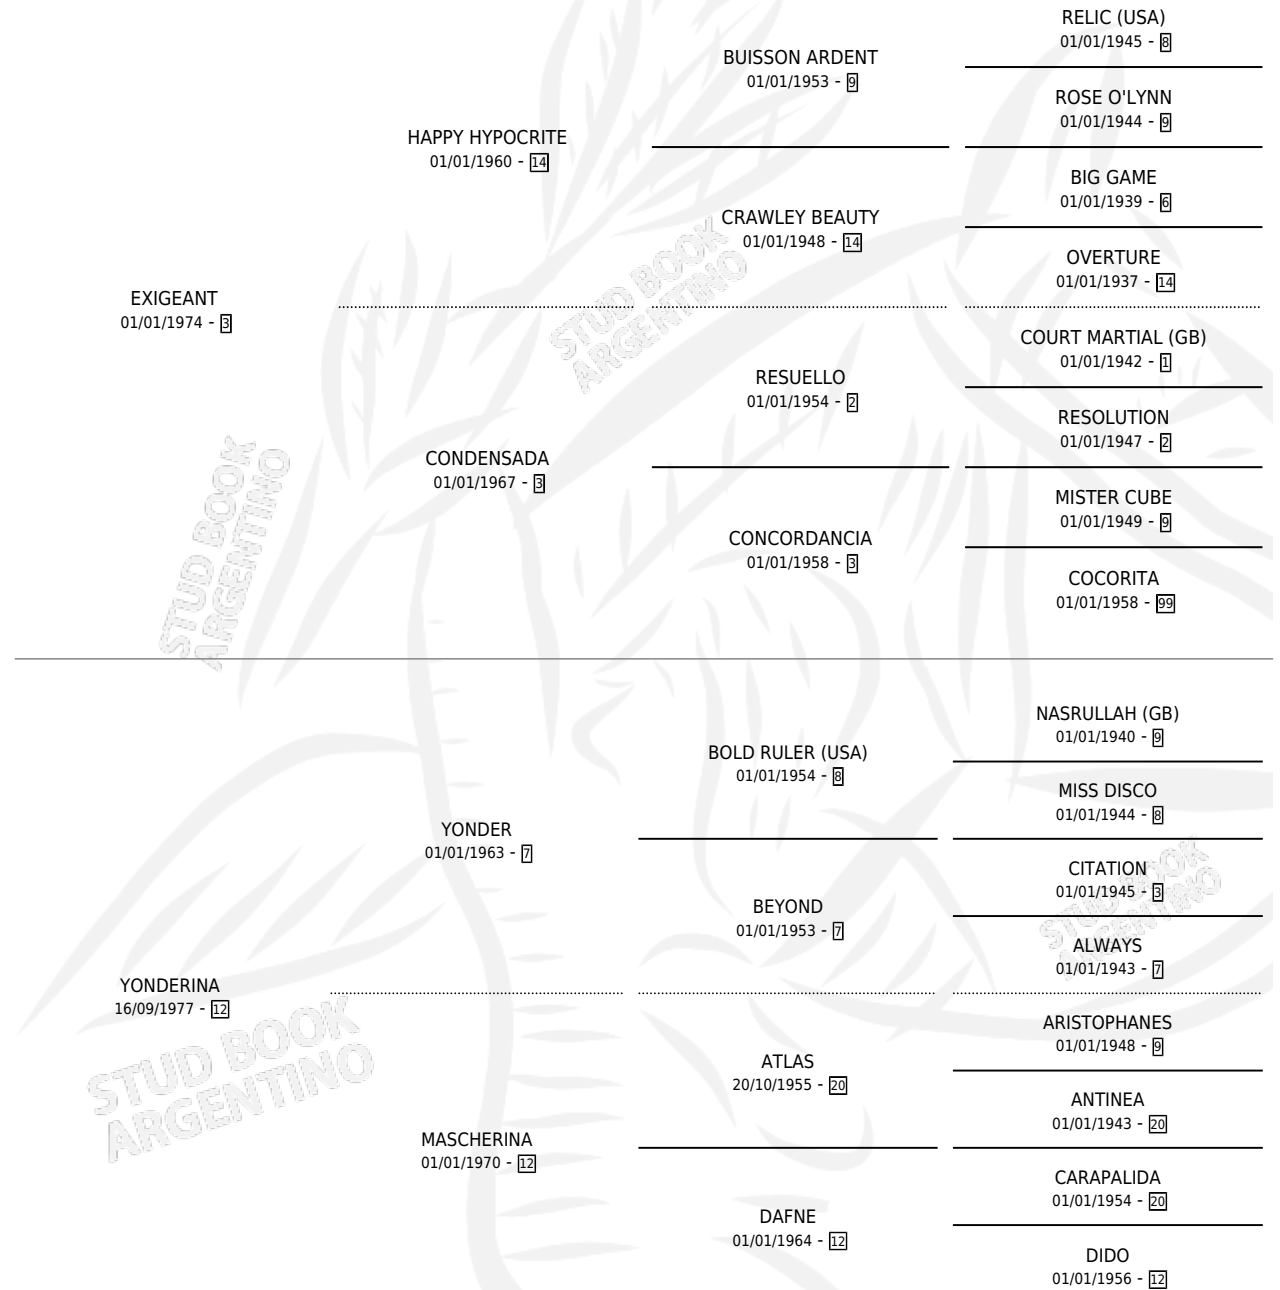

MELIPAL

por EXIGEANT y YONDERINA por YONDER

Argentina · Hembra · Alazan · SP · 09/08/1985
Familia 12 · Volumen 32

ESTADO

TIPIFICACIÓN SANGUÍNEA	✓
TIPIFICACIÓN POR ADN	X
PASAPORTE	X
IDENTIFICACIÓN POR MICROCHIP	X
REPRODUCTOR	✓

Lugar de nacimiento: Campo particular

Criador: Sin dato

~

HIJOS

	MACHOS	HEMBRAS
1 NACIERON	1	0
SIN ACTUACIONES		

PEDIGREE