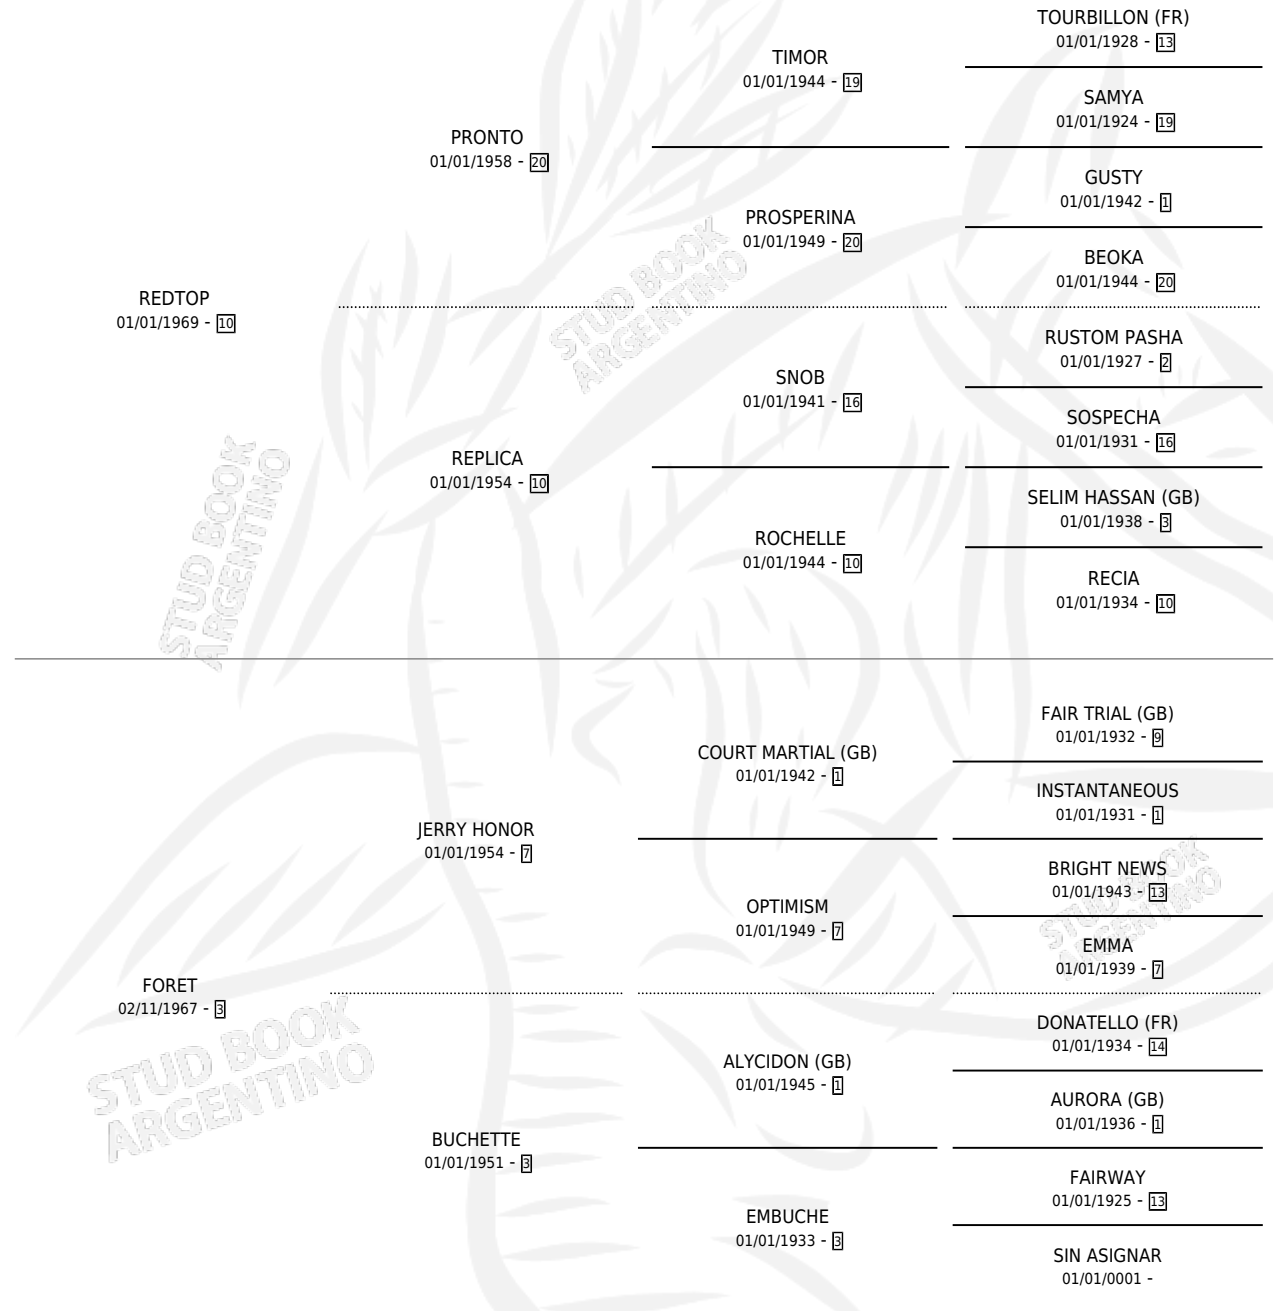

FALINA

por REDTOP y FORET por JERRY HONOR

Argentina · Hembra · Zaino · SP · 28/08/1985
Familia 3-o · Volumen 32

ESTADO

TIPIFICACIÓN SANGUÍNEA	✓
TIPIFICACIÓN POR ADN	X
PASAPORTE	X
IDENTIFICACIÓN POR MICROCHIP	X
REPRODUCTOR	✓

Lugar de nacimiento: Vacacion

Criador: Vacacion

~

HIJOS

	MACHOS	HEMBRAS
8 NACIERON	4	4
5 CORRIERON	3	2
4 GANARON	2	2
0 GANADORES CL	0 GANADORES GR	0 GANADORES G1

PEDIGREE

CAMPAÑA

Solo carreras oficiales de Argentina