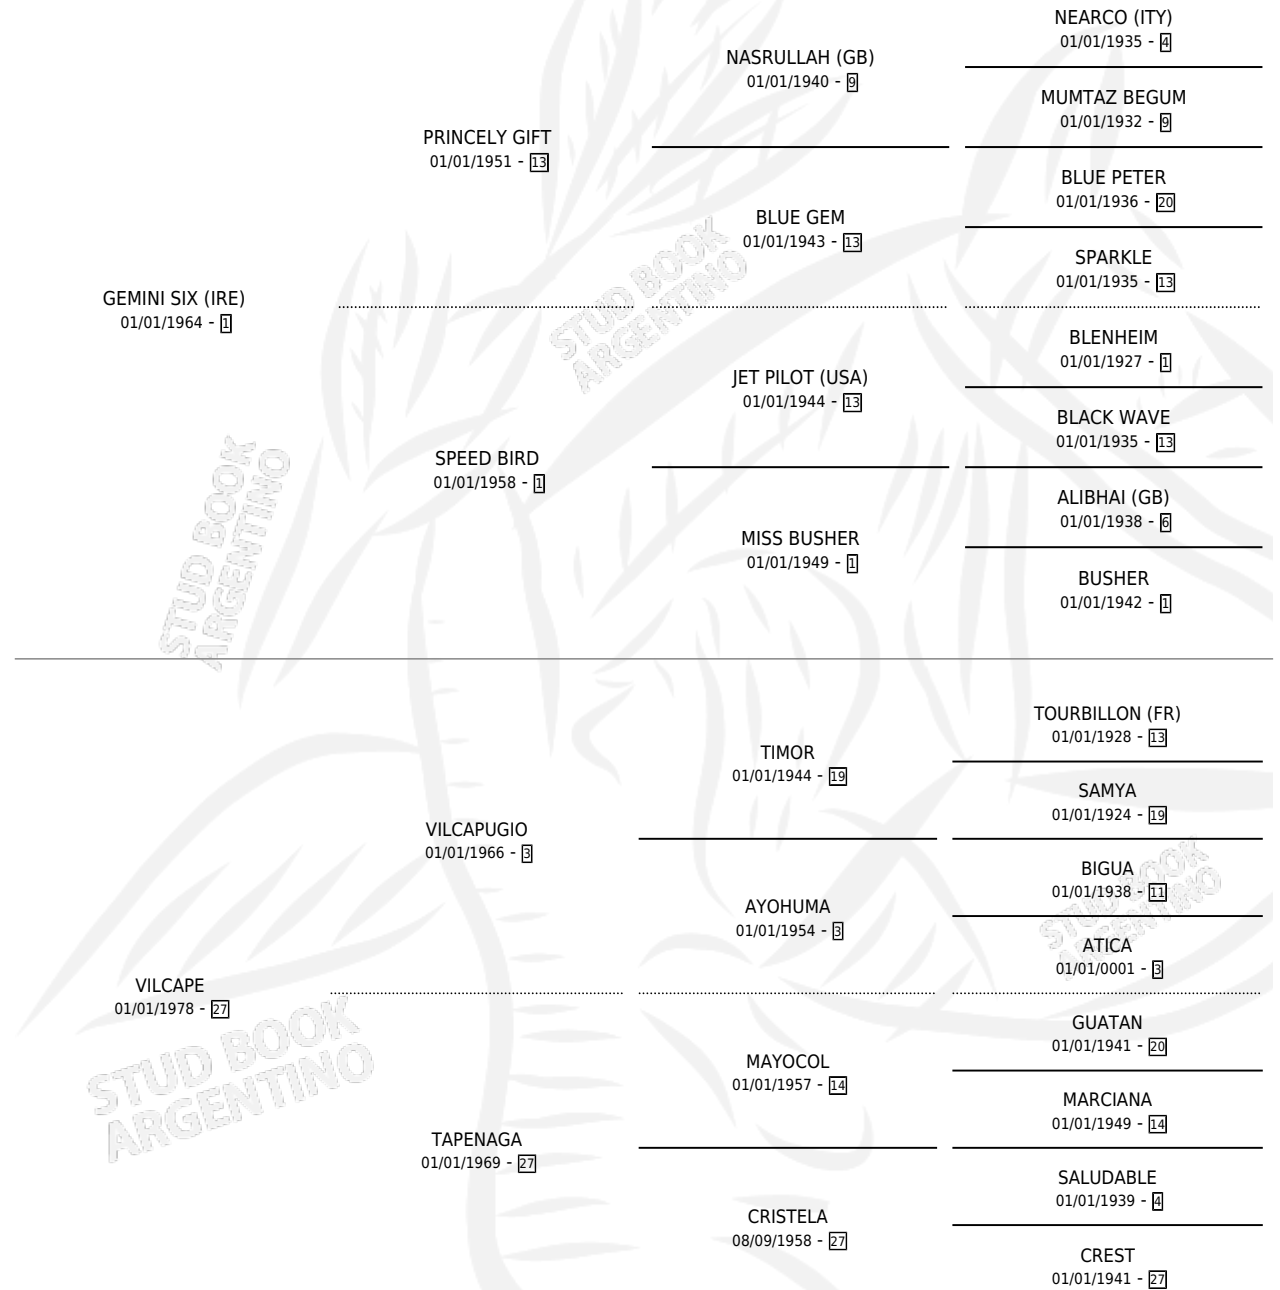

GEMINAKILIMAJARO

por GEMINI SIX (IRE) y VILCAPE por VILCAPUGIO

Argentina · Hembra · Alazan · SP · 25/07/1985
Familia 27-a · Volumen 32

ESTADO

TIPIFICACIÓN SANGUÍNEA	X
TIPIFICACIÓN POR ADN	X
PASAPORTE	X
IDENTIFICACIÓN POR MICROCHIP	X
REPRODUCTOR	X

Lugar de nacimiento: Kilimanjaro

Criador: Cesare Miguel Angel

PEDIGREE