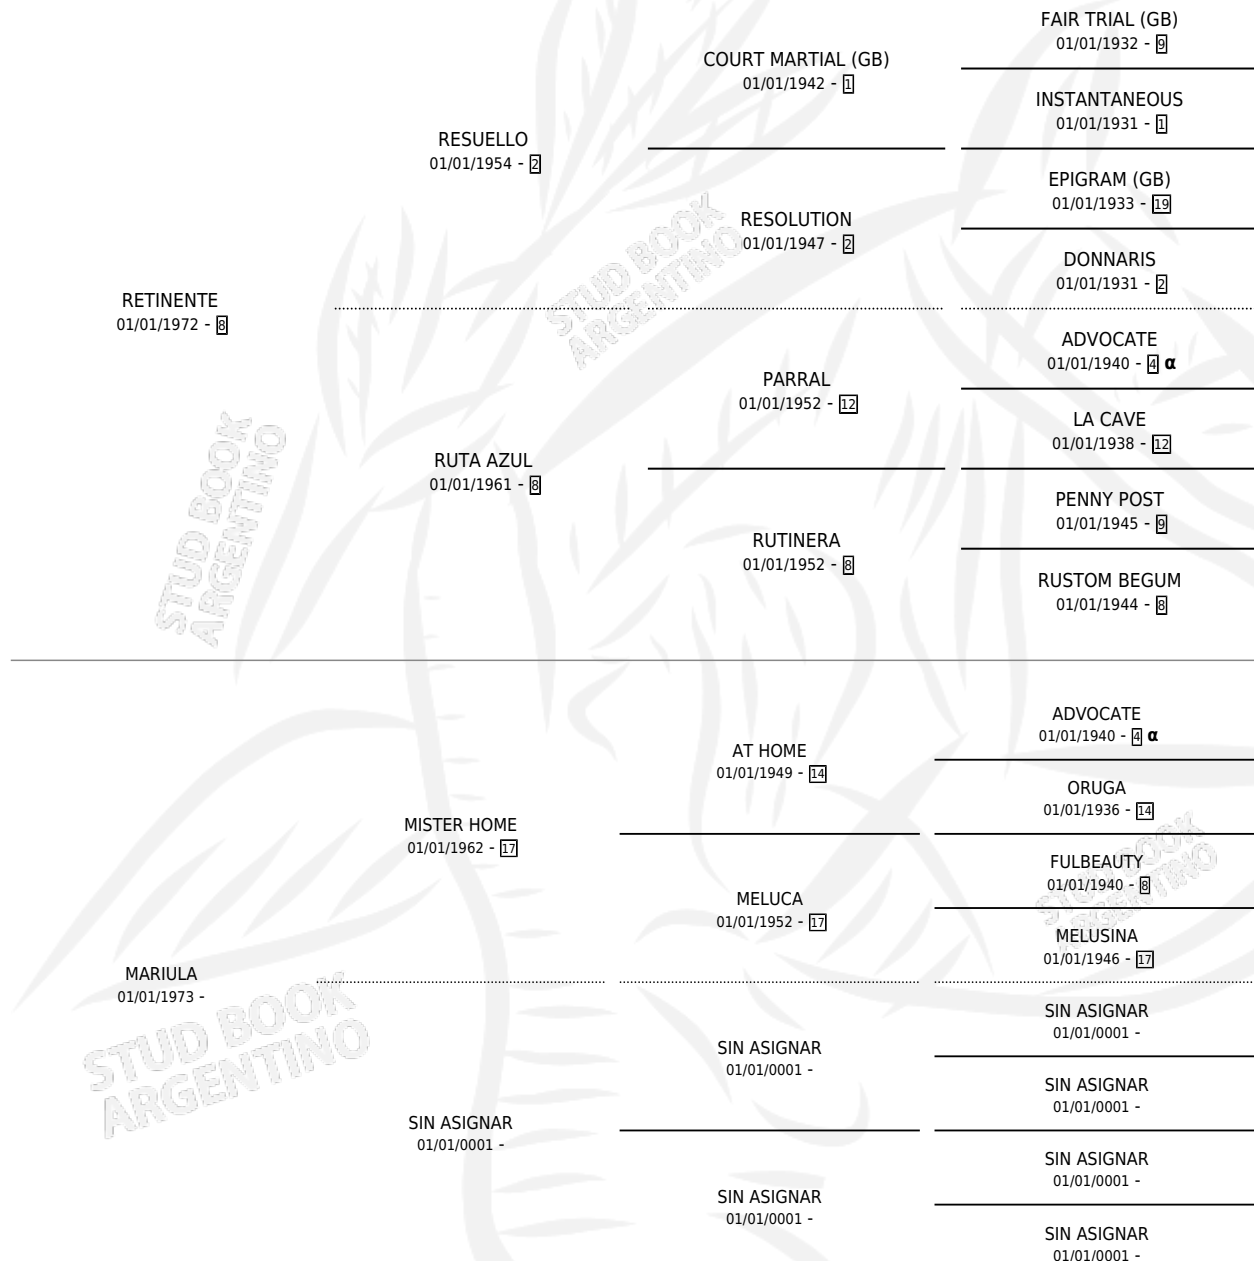

RETOÑA

por **RETINENTE** y **MARIULA** por **MISTER HOME**

Argentina · Hembra · Alazan · SP · 24/07/1985
Familia · Volumen 32

ESTADO

TIPIFICACIÓN SANGUÍNEA	X
TIPIFICACIÓN POR ADN	X
PASAPORTE	X
IDENTIFICACIÓN POR MICROCHIP	X
REPRODUCTOR	✓

Lugar de nacimiento: El Gallito

Criador: Sin dato

~

HIJOS

	MACHOS	HEMBRAS
1 NACIERON	0	1
1 CORRIERON	0	1

SIN ACTUACIONES

INBREEDING : α

S

mientos **1** / Efectividad **100%**

PADRILLO	PRODUCTO	CRIADOR	1ER SERVICIO	ÚLTIMO SERVICIO
CAPTAIN MARVEL	FERROQUINA (H A, 01/11/1989)	SIN DATO	12/11/1988	14/11/1988

RETOÑA

Datos oficiales del Stud Book Argentino