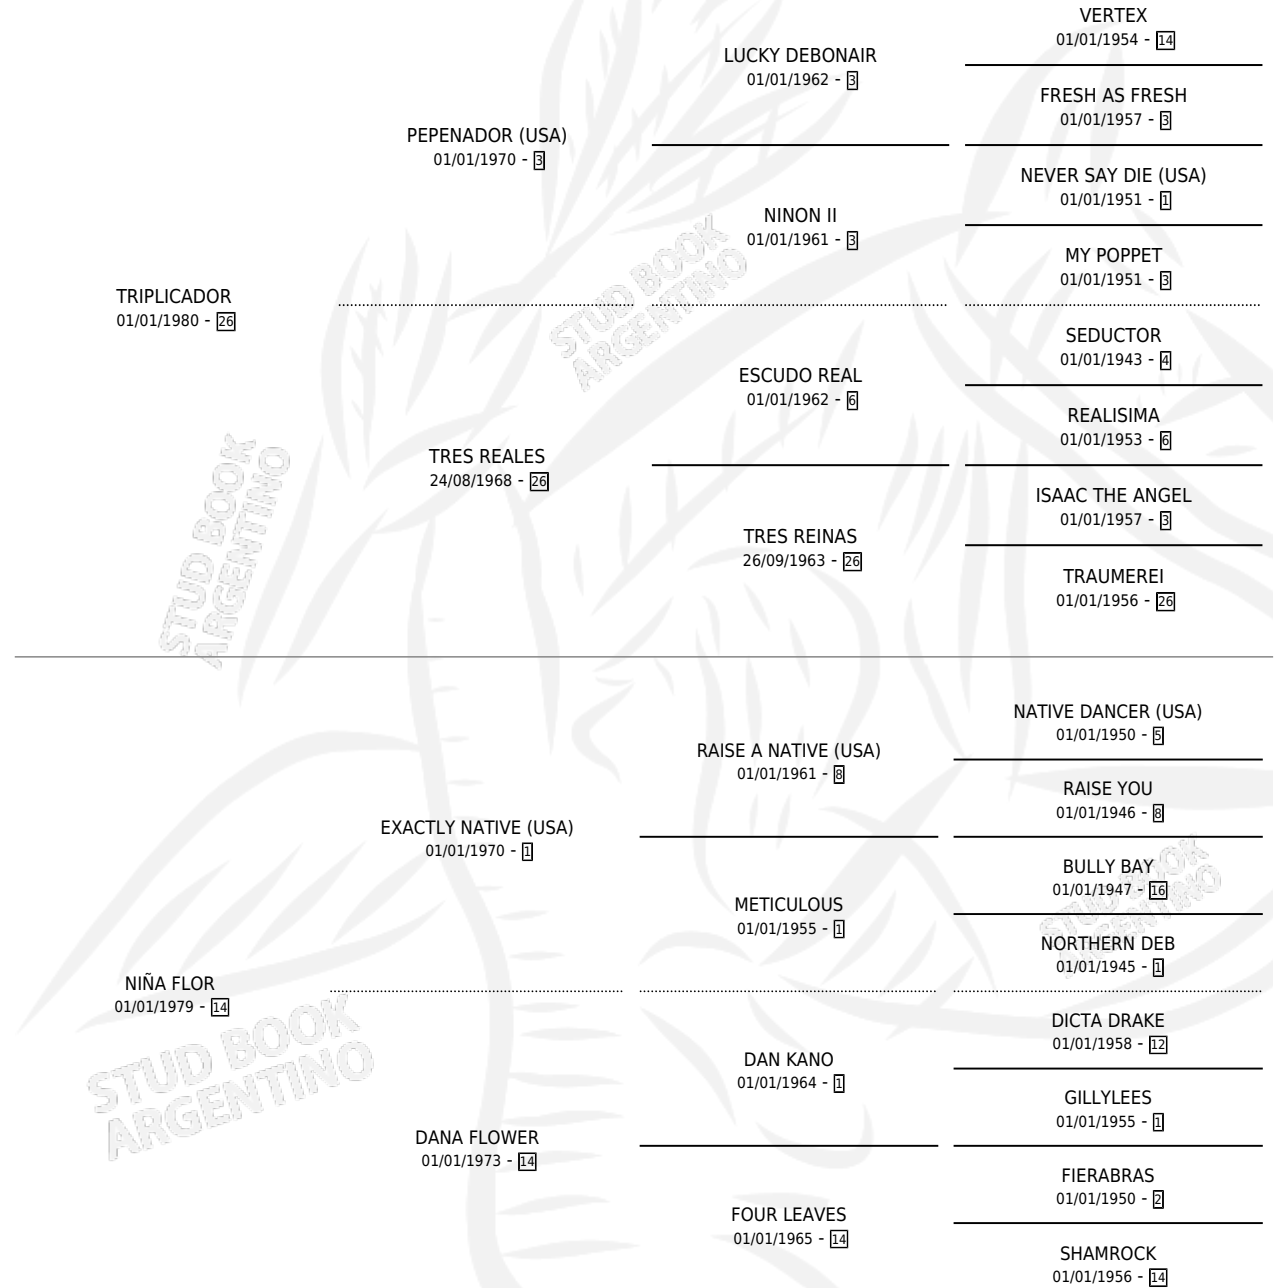

TREBOL ROJO

por TRIPLICADOR y NIÑA FLOR por EXACTLY NATIVE (USA)

Argentina · Macho · Zaino · SP · 16/08/1985
Familia 14-e · Volumen 32

ESTADO

TIPIFICACIÓN SANGUÍNEA	X
TIPIFICACIÓN POR ADN	X
PASAPORTE	X
IDENTIFICACIÓN POR MICROCHIP	X
REPRODUCTOR	X

Lugar de nacimiento: Campo particular

Criador: Sin dato

PEDIGREE

TREBOL ROJO

Datos oficiales del Stud Book Argentino

Documento generado el 14/05/2026

studbook.org.ar