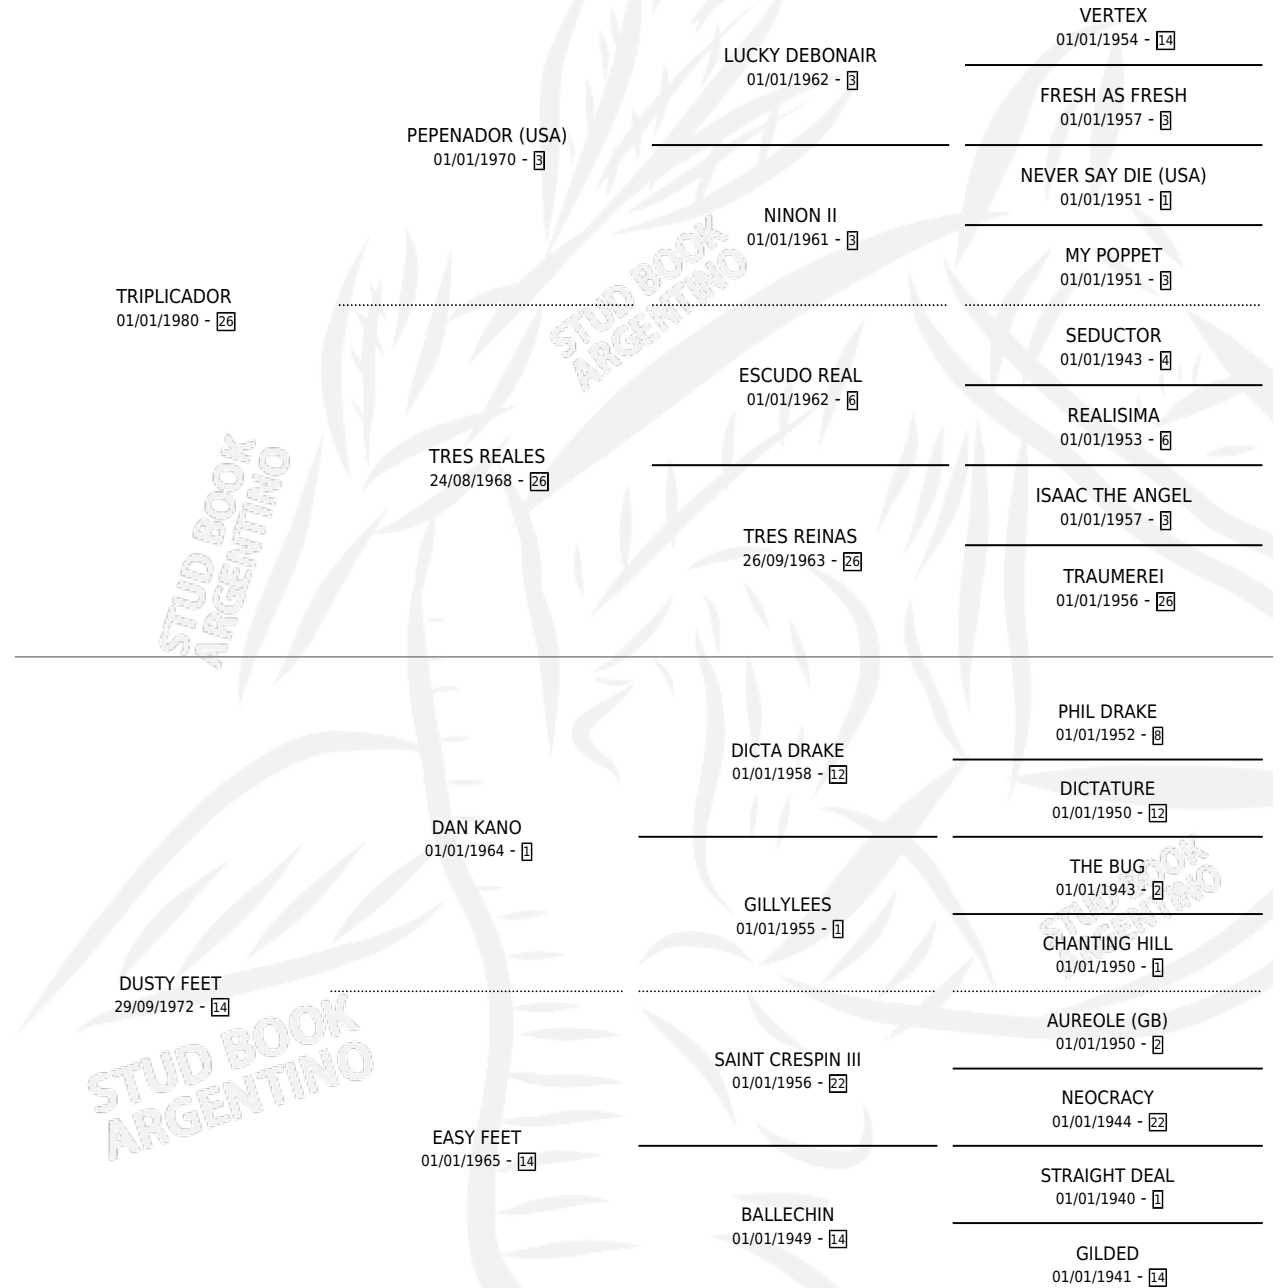

TRIPODE

por **TRIPLICADOR** y **DUSTY FEET** por **DAN KANO**

Argentina · Macho · Zaino · SP · 05/08/1985
Familia 14-c · Volumen 32

ESTADO

TIPIFICACIÓN SANGUÍNEA	X
TIPIFICACIÓN POR ADN	X
PASAPORTE	X
IDENTIFICACIÓN POR MICROCHIP	X
REPRODUCTOR	X

Lugar de nacimiento: Campo particular

Criador: Piriz Hector Del Valle

PEDIGREE

CAMPAÑA

Solo carreras oficiales de Argentina

POR EDAD

EDAD	CC	1°	2°	3°	4°	5°	NP	CLC	CLG	CLCG1	CLGG1	IMPORTE	GANANCIA / CC
3 AÑOS	2	0	0	0	0	0	2	0	0	0	0	\$0	\$0
TOTALES	2	0	0	0	0	0	2	0	0	0	0	\$0	\$0
%		0.0%	0.0%	0.0%	0.0%	0.0%	100%	0.0%	0.0%	0.0%	0.0%		