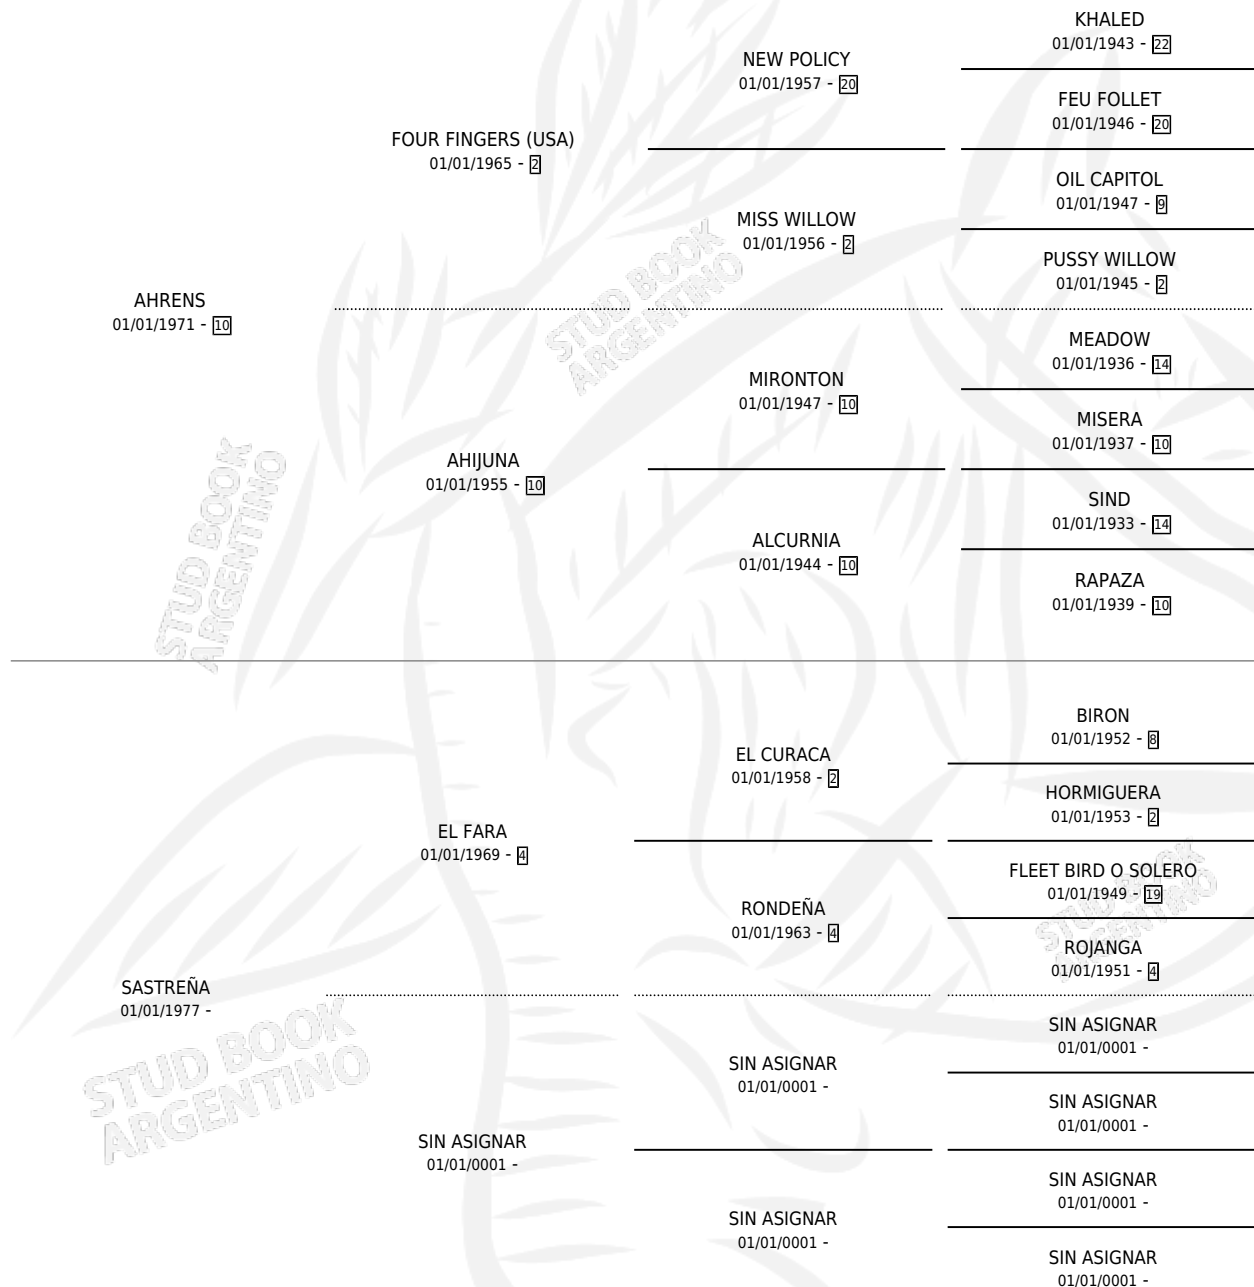

SASTREÑA

por AHRENS y SASTREÑA por EL FARA

Argentina · Hembra · Tordillo · SP · 10/08/1985
Familia · Volumen 32

ESTADO

TIPIFICACIÓN SANGUÍNEA	X
TIPIFICACIÓN POR ADN	X
PASAPORTE	X
IDENTIFICACIÓN POR MICROCHIP	X
REPRODUCTOR	✓

Lugar de nacimiento: Campo particular

Criador: Sin dato

PEDIGREE